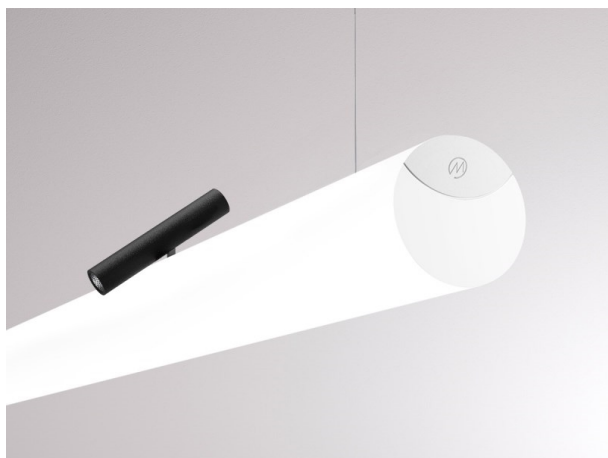

VALO

720-004410147660

VALO SYSTEM SINGLE SPOT FARETTI PER SISTEMI nero, simile a RAL 9005, riflettore in plastica purissima sottovuoto di elevata efficienza energetica fascio 24°, emissione luminosa diretto, girevole 355°, orientabile 35°, con alimentatore, max. 350mA, dimmerabile: non dimmerabile, adattatore/basetta bianco, IP20

DISEGNO

DETTAGLI TECNICI

Potenza sistema [W]	7
tipo di lampadina	LED
flusso luminoso [lm]	720
corrente second. [mA]	350
temperatura colore [K]	3500K
CRI	PREMIUM>90
Ottica	riflettore in plastica purissima sottovuoto
Designer	INHOUSE
Alimentatore	con alimentatore
Dimmerabilità	non dimmerabile
area di emissione luce	diretta
ang.del fascio lumin.[°]	24°
classe di tensione [V]	48 VDC
lunghezza [mm]	170
larghezza [mm]	150
altezza [mm]	37
diametro [mm]	28
classe di protezione[IP]	IP20
classe di protezione	classe di protezione II
resistenza agli urti	IK04
peso netto [kg]	0,55
Colore lampada	nero
RAL	9005
Colore adattatore/basetta	bianco
cod.EAN	9010506238921
durata di vita [h]	L80 B10 50 000
cl. efficienza energ.	D