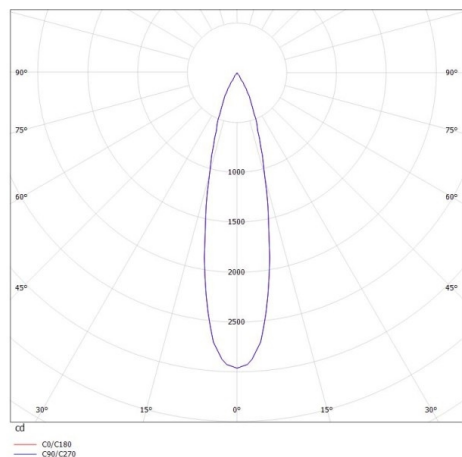

VALO

720-004410147660

VALO SYSTEM SINGLE SPOT FARETTI PER SISTEMI nero, simile a RAL 9005, riflettore in plastica purissima sottovuoto di elevata efficienza energetica fascio 24°, emissione luminosa diretto, girevole 355°, orientabile 35°, con alimentatore, max. 350mA, dimmerabile: non dimmerabile, adattatore/basetta bianco, IP20

DISEGNO

DETTAGLI TECNICI

Potenza sistema [W]	7
tipo di lampadina	LED
flusso luminoso [lm]	720
corrente second. [mA]	350
temperatura colore [K]	3500K
CRI	PREMIUM>90
Ottica	riflettore in plastica purissima sottovuoto
Designer	INHOUSE
Alimentatore	con alimentatore
Dimmerabilità	non dimmerabile
area di emissione luce	diretta
ang.del fascio lumin.[°]	24°
classe di tensione [V]	48 VDC
lunghezza [mm]	170
larghezza [mm]	150
altezza [mm]	37
diametro [mm]	28
classe di protezione[IP]	IP20
classe di protezione	classe di protezione II
resistenza agli urti	IK04
peso netto [kg]	0,55
Colore lampada	nero
RAL	9005
Colore adattatore/basetta	bianco
cod.EAN	9010506238921
durata di vita [h]	L80 B10 50 000
cl. efficienza energ.	D

CURVA DISTRIBUZIONE LUCE

I valori indicati sono nominali. Tolleranza della potenza e del flusso luminoso +/- 10%. Tolleranza della temperatura colore: +/- 150 K. I valori sono riferiti ad una temperatura ambiente di 25°C, salvo diversa indicazione.