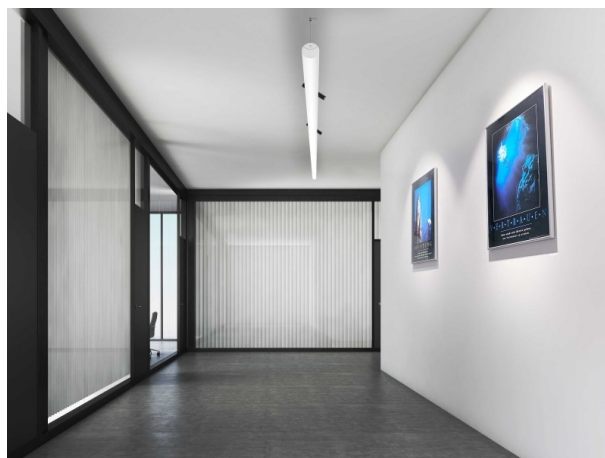

VALO

720-004410147660

VALO SYSTEM SINGLE SPOT FARETTI PER SISTEMI nero, simile a RAL 9005, riflettore in plastica purissima sottovuoto di elevata efficienza energetica fascio 24°, emissione luminosa diretto, girevole 355°, orientabile 35°, con alimentatore, max. 350mA, dimmerabile: non dimmerabile, adattatore/basetta bianco, IP20

DISEGNO

DETTAGLI TECNICI

Potenza sistema [W]	7
tipo di lampadina	LED
flusso luminoso [lm]	720
corrente second. [mA]	350
temperatura colore [K]	3500K
CRI	PREMIUM>90
Ottica	riflettore in plastica purissima sottovuoto
Designer	INHOUSE
Alimentatore	con alimentatore
Dimmerabilità	non dimmerabile
area di emissione luce	diretta
ang.del fascio lumin.[°]	24°
classe di tensione [V]	48 VDC
lunghezza [mm]	170
larghezza [mm]	150
altezza [mm]	37
diametro [mm]	28
classe di protezione[IP]	IP20
classe di protezione	classe di protezione II
resistenza agli urti	IK04
peso netto [kg]	0,55
Colore lampada	nero
RAL	9005
Colore adattatore/basetta	bianco
cod.EAN	9010506238921
durata di vita [h]	L80 B10 50 000
cl. efficienza energ.	D