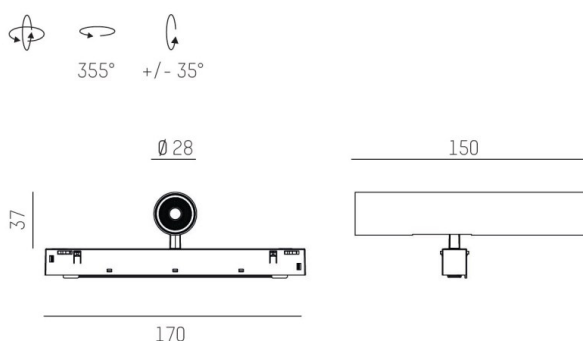

VALO

720-004410147660

VALO SYSTEM SINGLE SPOT FARETTI PER SISTEMI nero, simile a RAL 9005, riflettore in plastica purissima sottovuoto di elevata efficienza energetica fascio 24°, emissione luminosa diretto, girevole 355°, orientabile 35°, con alimentatore, max. 350mA, dimmerabile: non dimmerabile, adattatore/basetta bianco, IP20

DISEGNO

DETTAGLI TECNICI

Potenza sistema [W]	7
tipo di lampadina	LED
flusso luminoso [lm]	720
corrente second. [mA]	350
temperatura colore [K]	3500K
CRI	PREMIUM>90
Ottica	riflettore in plastica purissima sottovuoto
Designer	INHOUSE
Alimentatore	con alimentatore
Dimmerabilità	non dimmerabile
area di emissione luce	diretta
ang.del fascio lumin.[°]	24°
classe di tensione [V]	48 VDC
lunghezza [mm]	170
larghezza [mm]	150
altezza [mm]	37
diametro [mm]	28
classe di protezione[IP]	IP20
classe di protezione	classe di protezione II
resistenza agli urti	IK04
peso netto [kg]	0,55
Colore lampada	nero
RAL	9005
Colore adattatore/basetta	bianco
cod.EAN	9010506238921
durata di vita [h]	L80 B10 50 000
cl. efficienza energ.	D

CURVA DISTRIBUZIONE LUCE

I valori indicati sono nominali. Tolleranza della potenza e del flusso luminoso +/- 10%. Tolleranza della temperatura colore: +/- 150 K. I valori sono riferiti ad una temperatura ambiente di 25°C, salvo diversa indicazione.