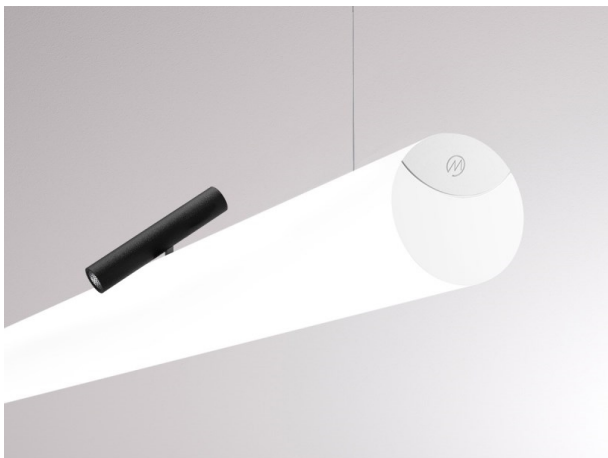

VALO

720-00441014766b

VALO SYSTEM SINGLE SPOT SPOT SUR MESURE noir, RAL 9005, réflecteur haute efficacité, métallisé sous vide, en plastique angle de rayonnement 24°, émission direct, rotatif sur 355°, pivotant sur 35°, avec driver, max. 350mA, gradation: Smart bluetooth, adaptateur/patère blanc, IP20

ILLUSTRATION

COURBE PHOTOMÉTRIQUE

DONNÉES TECHNIQUES

Puissance système [W]	7
Source lumineuse	LED
Flux lumineux [lm]	720
Intensité courant sec. [mA]	350
Température de couleur [K]	3500K
IRC	PREMIUM>90
Optique	réflecteur métallisé sous vide en plastique
Driver	avec driver
Emission de lumière	direct
Angle de rayonnement [°]	24°
Tension [V]	48 VDC
Longueur [mm]	170
Largeur [mm]	150
Hauteur [mm]	37
Diamètre [mm]	28
Indice de protection [IP]	IP20
Classe de protection	classe de protection II
Indice de résistance aux chocs	IK04
Poids net [kg]	0,56
Couleur luminaire	noir
RAL	9005
Couleur adaptateur/patère	blanc
N° EAN	9010506239416
Durée de vie [h]	L80 B10 50 000
Cl. d'efficacité énergétique	D