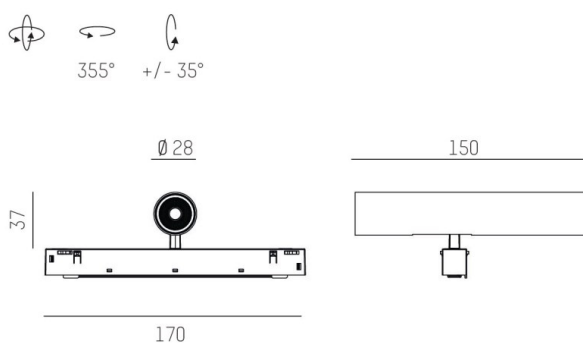

VALO

720-00441014766b

VALO SYSTEM SINGLE SPOT SPOT SUR MESURE noir, RAL 9005, réflecteur haute efficacité, métallisé sous vide, en plastique angle de rayonnement 24°, émission direct, rotatif sur 355°, pivotant sur 35°, avec driver, max. 350mA, gradation: Smart bluetooth, adaptateur/patère blanc, IP20

ILLUSTRATION

COURBE PHOTOMÉTRIQUE

DONNÉES TECHNIQUES

Puissance système [W]	7
Source lumineuse	LED
Flux lumineux [lm]	720
Intensité courant sec. [mA]	350
Température de couleur [K]	3500K
IRC	PREMIUM>90
Optique	réflecteur métallisé sous vide en plastique
Driver	avec driver
Emission de lumière	direct
Angle de rayonnement [°]	24°
Tension [V]	48 VDC
Longueur [mm]	170
Largeur [mm]	150
Hauteur [mm]	37
Diamètre [mm]	28
Indice de protection [IP]	IP20
Classe de protection	classe de protection II
Indice de résistance aux chocs	IK04
Poids net [kg]	0,56
Couleur luminaire	noir
RAL	9005
Couleur adaptateur/patère	blanc
N° EAN	9010506239416
Durée de vie [h]	L80 B10 50 000
Cl. d'efficacité énergétique	D