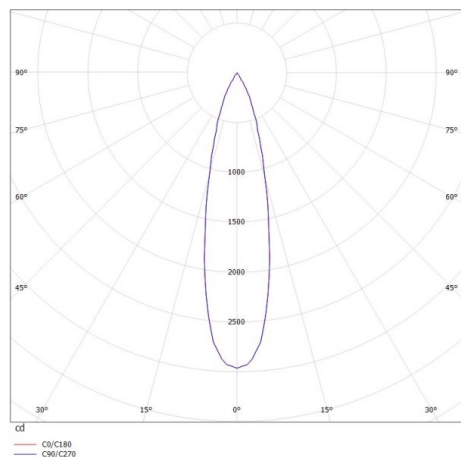

VALO

720-00441014766b

VALO SYSTEM SINGLE SPOT SPOT SUR MESURE noir, RAL 9005, réflecteur haute efficacité, métallisé sous vide, en plastique angle de rayonnement 24°, émission direct, rotatif sur 355°, pivotant sur 35°, avec driver, max. 350mA, gradation: Smart bluetooth, adaptateur/patère blanc, IP20

ILLUSTRATION

COURBE PHOTOMÉTRIQUE

DONNÉES TECHNIQUES

Puissance système [W]	7
Source lumineuse	LED
Flux lumineux [lm]	720
Intensité courant sec. [mA]	350
Température de couleur [K]	3500K
IRC	PREMIUM>90
Optique	réflecteur métallisé sous vide en plastique
Driver	avec driver
Emission de lumière	direct
Angle de rayonnement [°]	24°
Tension [V]	48 VDC
Longueur [mm]	170
Largeur [mm]	150
Hauteur [mm]	37
Diamètre [mm]	28
Indice de protection [IP]	IP20
Classe de protection	classe de protection II
Indice de résistance aux chocs	IK04
Poids net [kg]	0,56
Couleur luminaire	noir
RAL	9005
Couleur adaptateur/patère	blanc
N° EAN	9010506239416
Durée de vie [h]	L80 B10 50 000
Cl. d'efficacité énergétique	D

Les valeurs indiquées sont des valeurs assignées. La puissance et le flux lumineux sous soumis à une tolérance d'environ 10 %. Tolérance de la température de couleur : +/- 150 K. Sauf indication contraire, les valeurs s'appliquent à une température ambiante de 25 °C.