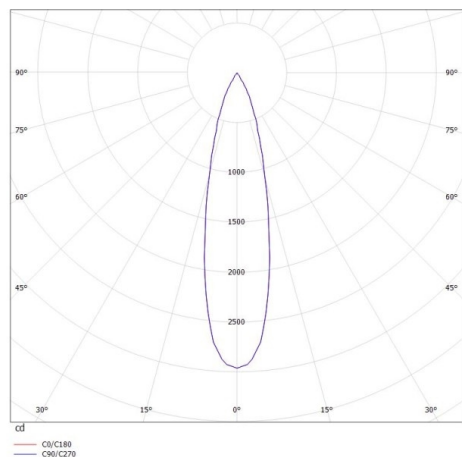

VALO

720-00441014766b

VALO SYSTEM SINGLE SPOT FARETTI PER SISTEMI nero, simile a RAL 9005, riflettore in plastica purissima sottovuoto di elevata efficienza energetica fascio 24°, emissione luminosa diretto, girevole 355°, orientabile 35°, con alimentatore, max. 350mA, dimmerabile: Smart bluetooth, adattatore/basetta bianco, IP20

DISEGNO

DETTAGLI TECNICI

Potenza sistema [W]	7
tipo di lampadina	LED
flusso luminoso [lm]	720
corrente second. [mA]	350
temperatura colore [K]	3500K
CRI	PREMIUM>90
Ottica	riflettore in plastica purissima sottovuoto
Designer	INHOUSE
Alimentatore	con alimentatore
area di emissione luce	diretta
ang.del fascio lumin.[°]	24°
classe di tensione [V]	48 VDC
lunghezza [mm]	170
larghezza [mm]	150
altezza [mm]	37
diametro [mm]	28
classe di protezione[IP]	IP20
classe di protezione	classe di protezione II
resistenza agli urti	IK04
peso netto [kg]	0,56
Colore lampada	nero
RAL	9005
Colore adattatore/basetta	bianco
cod.EAN	9010506239416
durata di vita [h]	L80 B10 50 000
cl. efficienza energ.	D

CURVA DISTRIBUZIONE LUCE

I valori indicati sono nominali. Tolleranza della potenza e del flusso luminoso +/- 10%. Tolleranza della temperatura colore: +/- 150 K. I valori sono riferiti ad una temperatura ambiente di 25°C, salvo diversa indicazione.