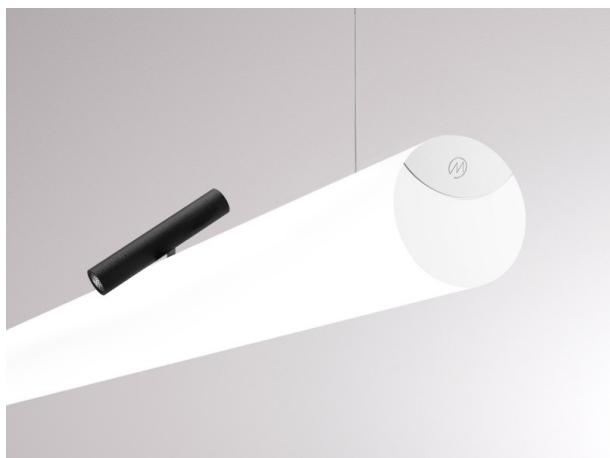

VALO

720-00441014766b

VALO SYSTEM SINGLE SPOT FARETTI PER SISTEMI nero, simile a RAL 9005, riflettore in plastica purissima sottovuoto di elevata efficienza energetica fascio 24°, emissione luminosa diretto, girevole 355°, orientabile 35°, con alimentatore, max. 350mA, dimmerabile: Smart bluetooth, adattatore/basetta bianco, IP20

DISEGNO

DETTAGLI TECNICI

Potenza sistema [W]	7
tipo di lampadina	LED
flusso luminoso [lm]	720
corrente second. [mA]	350
temperatura colore [K]	3500K
CRI	PREMIUM>90
Ottica	riflettore in plastica purissima sottovuoto
Designer	INHOUSE
Alimentatore	con alimentatore
area di emissione luce	diretta
ang.del fascio lumin.[°]	24°
classe di tensione [V]	48 VDC
lunghezza [mm]	170
larghezza [mm]	150
altezza [mm]	37
diametro [mm]	28
classe di protezione[IP]	IP20
classe di protezione	classe di protezione II
resistenza agli urti	IK04
peso netto [kg]	0,56
Colore lampada	nero
RAL	9005
Colore adattatore/basetta	bianco
cod.EAN	9010506239416
durata di vita [h]	L80 B10 50 000
cl. efficienza energ.	D