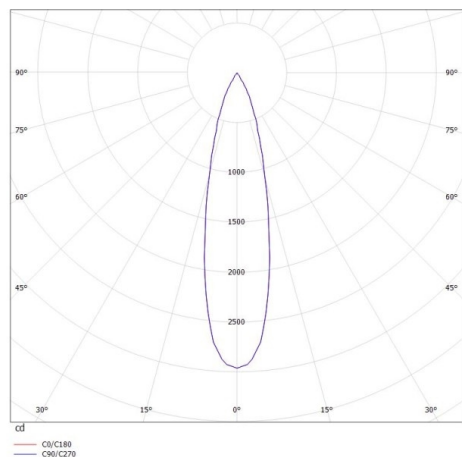

VALO

720-00441014766d

VALO SYSTEM SINGLE SPOT SPOT SUR MESURE noir, RAL 9005, réflecteur haute efficacité, métallisé sous vide, en plastique angle de rayonnement 24°, émission direct, rotatif sur 355°, pivotant sur 35°, avec driver, max. 350mA, gradation: DALI, adaptateur/patère blanc, IP20

ILLUSTRATION

DONNÉES TECHNIQUES

Puissance système [W]	7
Source lumineuse	LED
Flux lumineux [lm]	720
Intensité courant sec. [mA]	350
Température de couleur [K]	3500K
IRC	PREMIUM>90
Optique	réflecteur métallisé sous vide en plastique
Driver	avec driver
Emission de lumière	direct
Angle de rayonnement [°]	24°
Tension [V]	48 VDC
Longueur [mm]	170
Largeur [mm]	150
Hauteur [mm]	37
Diamètre [mm]	28
Indice de protection [IP]	IP20
Classe de protection	classe de protection II
Indice de résistance aux chocs	IK04
Poids net [kg]	0,55
Couleur luminaire	noir
RAL	9005
Couleur adaptateur/patère	blanc
N° EAN	9010506239195
Durée de vie [h]	L80 B10 50 000
Cl. d'efficacité énergétique	D

COURBE PHOTOMÉTRIQUE

Les valeurs indiquées sont des valeurs assignées. La puissance et le flux lumineux sous soumis à une tolérance d'environ 10 %. Tolérance de la température de couleur : +/- 150 K. Sauf indication contraire, les valeurs s'appliquent à une température ambiante de 25 °C.