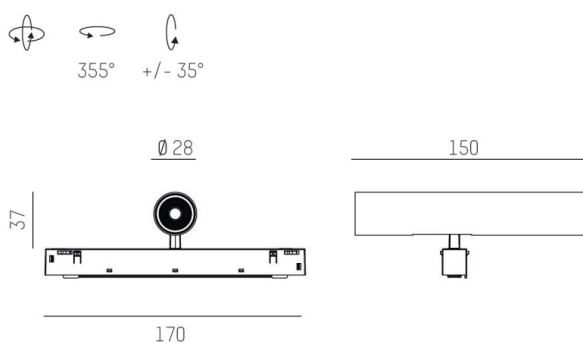

VALO

720-00441014766d

VALO SYSTEM SINGLE SPOT SPOT SUR MESURE noir, RAL 9005, réflecteur haute efficacité, métallisé sous vide, en plastique angle de rayonnement 24°, émission direct, rotatif sur 355°, pivotant sur 35°, avec driver, max. 350mA, gradation: DALI, adaptateur/patère blanc, IP20

ILLUSTRATION

DONNÉES TECHNIQUES

Puissance système [W]	7
Source lumineuse	LED
Flux lumineux [lm]	720
Intensité courant sec. [mA]	350
Température de couleur [K]	3500K
IRC	PREMIUM>90
Optique	réflecteur métallisé sous vide en plastique
Driver	avec driver
Emission de lumière	direct
Angle de rayonnement [°]	24°
Tension [V]	48 VDC
Longueur [mm]	170
Largeur [mm]	150
Hauteur [mm]	37
Diamètre [mm]	28
Indice de protection [IP]	IP20
Classe de protection	classe de protection II
Indice de résistance aux chocs	IK04
Poids net [kg]	0,55
Couleur luminaire	noir
RAL	9005
Couleur adaptateur/patère	blanc
N° EAN	9010506239195
Durée de vie [h]	L80 B10 50 000
Cl. d'efficacité énergétique	D

COURBE PHOTOMÉTRIQUE

Les valeurs indiquées sont des valeurs assignées. La puissance et le flux lumineux sous soumis à une tolérance d'environ 10 %. Tolérance de la température de couleur : +/- 150 K. Sauf indication contraire, les valeurs s'appliquent à une température ambiante de 25 °C.