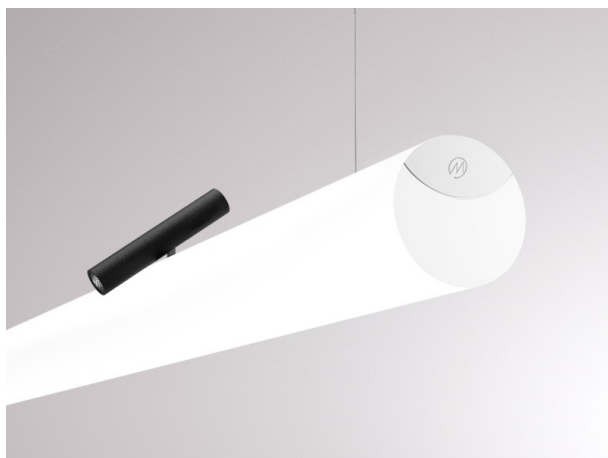

VALO

720-00441014766d

VALO SYSTEM SINGLE SPOT SPOT SUR MESURE noir, RAL 9005, réflecteur haute efficacité, métallisé sous vide, en plastique angle de rayonnement 24°, émission direct, rotatif sur 355°, pivotant sur 35°, avec driver, max. 350mA, gradation: DALI, adaptateur/patère blanc, IP20

ILLUSTRATION

DONNÉES TECHNIQUES

Puissance système [W]	7
Source lumineuse	LED
Flux lumineux [lm]	720
Intensité courant sec. [mA]	350
Température de couleur [K]	3500K
IRC	PREMIUM>90
Optique	réflecteur métallisé sous vide en plastique
Driver	avec driver
Emission de lumière	direct
Angle de rayonnement [°]	24°
Tension [V]	48 VDC
Longueur [mm]	170
Largeur [mm]	150
Hauteur [mm]	37
Diamètre [mm]	28
Indice de protection [IP]	IP20
Classe de protection	classe de protection II
Indice de résistance aux chocs	IK04
Poids net [kg]	0,55
Couleur luminaire	noir
RAL	9005
Couleur adaptateur/patère	blanc
N° EAN	9010506239195
Durée de vie [h]	L80 B10 50 000
Cl. d'efficacité énergétique	D