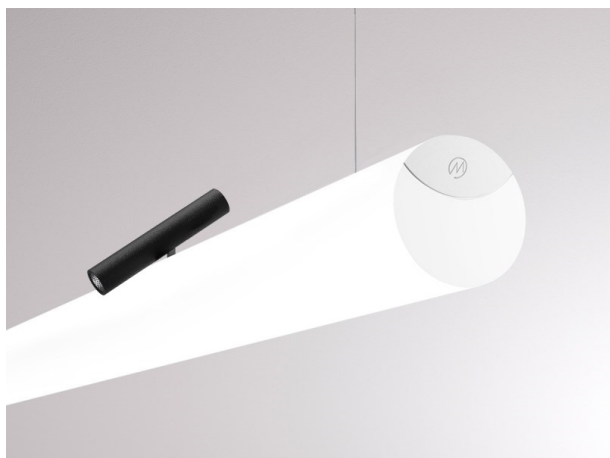

VALO

720-00441014766d

VALO SYSTEM SINGLE SPOT FARETTI PER SISTEMI nero, simile a RAL 9005, riflettore in plastica purissima sottovuoto di elevata efficienza energetica fascio 24°, emissione luminosa diretto, girevole 355°, orientabile 35°, con alimentatore, max. 350mA, dimmerabile: DALI, adattatore/basetta bianco, IP20

DISEGNO

DETTAGLI TECNICI

Potenza sistema [W]	7
tipo di lampadina	LED
flusso luminoso [lm]	720
corrente second. [mA]	350
temperatura colore [K]	3500K
CRI	PREMIUM>90
Ottica	riflettore in plastica purissima sottovuoto
Designer	INHOUSE
Alimentatore	con alimentatore
area di emissione luce	diretta
ang.del fascio lumin.[°]	24°
classe di tensione [V]	48 VDC
lunghezza [mm]	170
larghezza [mm]	150
altezza [mm]	37
diametro [mm]	28
classe di protezione[IP]	IP20
classe di protezione	classe di protezione II
resistenza agli urti	IK04
peso netto [kg]	0,55
Colore lampada	nero
RAL	9005
Colore adattatore/basetta	bianco
cod.EAN	9010506239195
durata di vita [h]	L80 B10 50 000
cl. efficienza energ.	D