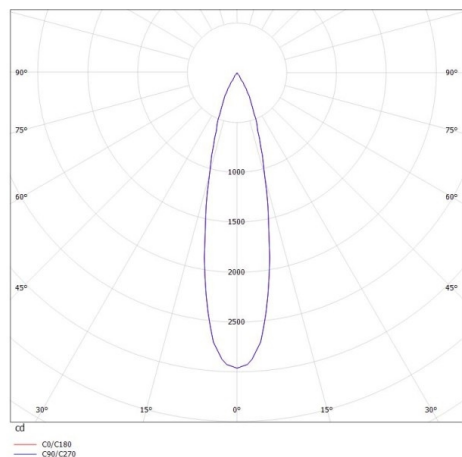

VALO

720-00441014766d

VALO SYSTEM SINGLE SPOT FARETTI PER SISTEMI nero, simile a RAL 9005, riflettore in plastica purissima sottovuoto di elevata efficienza energetica fascio 24°, emissione luminosa diretto, girevole 355°, orientabile 35°, con alimentatore, max. 350mA, dimmerabile: DALI, adattatore/basetta bianco, IP20

DISEGNO

DETTAGLI TECNICI

Potenza sistema [W]	7
tipo di lampadina	LED
flusso luminoso [lm]	720
corrente second. [mA]	350
temperatura colore [K]	3500K
CRI	PREMIUM>90
Ottica	riflettore in plastica purissima sottovuoto
Designer	INHOUSE
Alimentatore	con alimentatore
area di emissione luce	diretta
ang.del fascio lumin.[°]	24°
classe di tensione [V]	48 VDC
lunghezza [mm]	170
larghezza [mm]	150
altezza [mm]	37
diametro [mm]	28
classe di protezione[IP]	IP20
classe di protezione	classe di protezione II
resistenza agli urti	IK04
peso netto [kg]	0,55
Colore lampada	nero
RAL	9005
Colore adattatore/basetta	bianco
cod.EAN	9010506239195
durata di vita [h]	L80 B10 50 000
cl. efficienza energ.	D

CURVA DISTRIBUZIONE LUCE

I valori indicati sono nominali. Tolleranza della potenza e del flusso luminoso +/- 10%. Tolleranza della temperatura colore: +/- 150 K. I valori sono riferiti ad una temperatura ambiente di 25°C, salvo diversa indicazione.