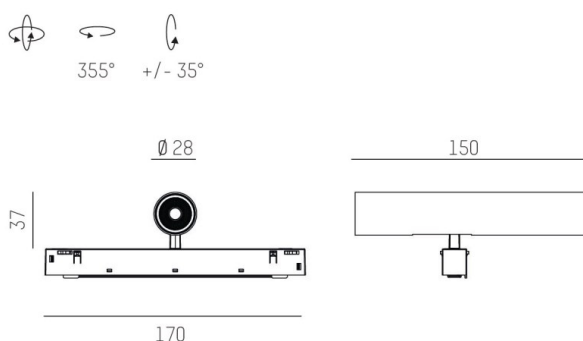

VALO

720-00441014766d

VALO SYSTEM SINGLE SPOT FARETTI PER SISTEMI nero, simile a RAL 9005, riflettore in plastica purissima sottovuoto di elevata efficienza energetica fascio 24°, emissione luminosa diretto, girevole 355°, orientabile 35°, con alimentatore, max. 350mA, dimmerabile: DALI, adattatore/basetta bianco, IP20

DISEGNO

DETTAGLI TECNICI

Potenza sistema [W]	7
tipo di lampadina	LED
flusso luminoso [lm]	720
corrente second. [mA]	350
temperatura colore [K]	3500K
CRI	PREMIUM>90
Ottica	riflettore in plastica purissima sottovuoto
Designer	INHOUSE
Alimentatore	con alimentatore
area di emissione luce	diretta
ang.del fascio lumin.[°]	24°
classe di tensione [V]	48 VDC
lunghezza [mm]	170
larghezza [mm]	150
altezza [mm]	37
diametro [mm]	28
classe di protezione[IP]	IP20
classe di protezione	classe di protezione II
resistenza agli urti	IK04
peso netto [kg]	0,55
Colore lampada	nero
RAL	9005
Colore adattatore/basetta	bianco
cod.EAN	9010506239195
durata di vita [h]	L80 B10 50 000
cl. efficienza energ.	D

CURVA DISTRIBUZIONE LUCE

I valori indicati sono nominali. Tolleranza della potenza e del flusso luminoso +/- 10%. Tolleranza della temperatura colore: +/- 150 K. I valori sono riferiti ad una temperatura ambiente di 25°C, salvo diversa indicazione.