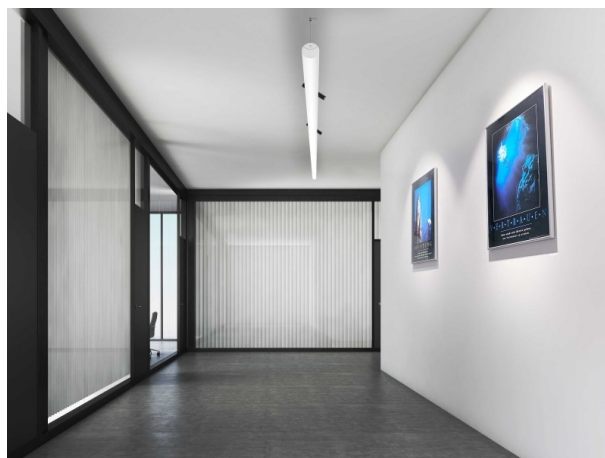

VALO

720-00441014766d

VALO SYSTEM SINGLE SPOT FARETTI PER SISTEMI nero, simile a RAL 9005, riflettore in plastica purissima sottovuoto di elevata efficienza energetica fascio 24°, emissione luminosa diretto, girevole 355°, orientabile 35°, con alimentatore, max. 350mA, dimmerabile: DALI, adattatore/basetta bianco, IP20

DISEGNO

DETTAGLI TECNICI

Potenza sistema [W]	7
tipo di lampadina	LED
flusso luminoso [lm]	720
corrente second. [mA]	350
temperatura colore [K]	3500K
CRI	PREMIUM>90
Ottica	riflettore in plastica purissima sottovuoto
Designer	INHOUSE
Alimentatore	con alimentatore
area di emissione luce	diretta
ang.del fascio lumin.[°]	24°
classe di tensione [V]	48 VDC
lunghezza [mm]	170
larghezza [mm]	150
altezza [mm]	37
diametro [mm]	28
classe di protezione[IP]	IP20
classe di protezione	classe di protezione II
resistenza agli urti	IK04
peso netto [kg]	0,55
Colore lampada	nero
RAL	9005
Colore adattatore/basetta	bianco
cod.EAN	9010506239195
durata di vita [h]	L80 B10 50 000
cl. efficienza energ.	D