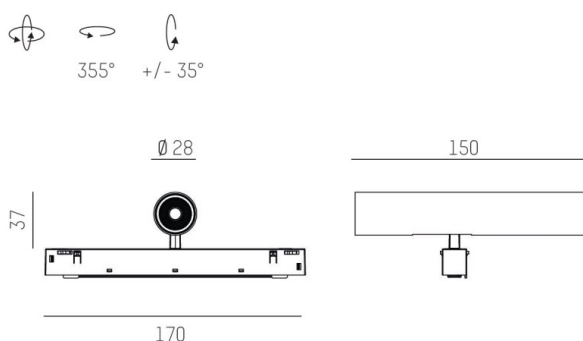

VALO

720-004410149550

VALO SYSTEM SINGLE SPOT PROIETTORE PER SISTEMI bianco, simile a RAL 9016, riflettore in plastica purissima sottovuoto di elevata efficienza energetica fascio 24°, emissione luminosa diretta, girevole 355°, orientabile +/- 35°, con alimentatore, max. 350mA, dimmerabilità: non dimmerabile, adattatore/basetta bianco, IP20

DISEGNO

DETTAGLI TECNICI

Potenza sistema [W]	7
tipo di lampadina	LED
flusso luminoso [lm]	700
corrente second. [mA]	350
temperatura colore [K]	3000K
CRI	PREMIUM>90
Ottica	riflettore in plastica purissima sottovuoto
Designer	INHOUSE
Alimentatore	con alimentatore
Dimmerabilità	non dimmerabile
area di emissione luce	diretta
ang.del fascio lumin.[°]	24°
classe di tensione [V]	48 VDC
lunghezza [mm]	170
larghezza [mm]	150
altezza [mm]	37
diametro [mm]	28
classe di protezione [IP]	IP20
classe di protezione	classe di protezione II
resistenza agli urti	IK04
peso netto [kg]	0,15
Colore lampada	bianco
RAL	9016
Colore adattatore/basetta	bianco
cod.EAN	9010506238853
durata di vita [h]	L80 B10 50 000
cl. efficienza energ.	D

CURVA DISTRIBUZIONE LUCE

I valori indicati sono nominali. Tolleranza della potenza e del flusso luminoso +/- 10%. Tolleranza della temperatura colore: +/- 150 K. I valori sono riferiti ad una temperatura ambiente di 25°C, salvo diversa indicazione.