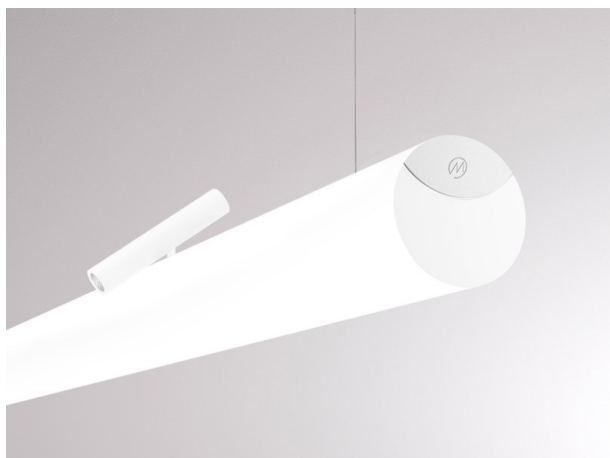

VALO

720-004410149550

VALO SYSTEM SINGLE SPOT PROIETTORE PER SISTEMI bianco, simile a RAL 9016, riflettore in plastica purissima sottovuoto di elevata efficienza energetica fascio 24°, emissione luminosa diretta, girevole 355°, orientabile +/- 35°, con alimentatore, max. 350mA, dimmerabilità: non dimmerabile, adattatore/basetta bianco, IP20

DISEGNO

DETTAGLI TECNICI

Potenza sistema [W]	7
tipo di lampadina	LED
flusso luminoso [lm]	700
corrente second. [mA]	350
temperatura colore [K]	3000K
CRI	PREMIUM>90
Ottica	riflettore in plastica purissima sottovuoto
Designer	INHOUSE
Alimentatore	con alimentatore
Dimmerabilità	non dimmerabile
area di emissione luce	diretta
ang.del fascio lumin.[°]	24°
classe di tensione [V]	48 VDC
lunghezza [mm]	170
larghezza [mm]	150
altezza [mm]	37
diametro [mm]	28
classe di protezione [IP]	IP20
classe di protezione	classe di protezione II
resistenza agli urti	IK04
peso netto [kg]	0,15
Colore lampada	bianco
RAL	9016
Colore adattatore/basetta	bianco
cod.EAN	9010506238853
durata di vita [h]	L80 B10 50 000
cl. efficienza energ.	D