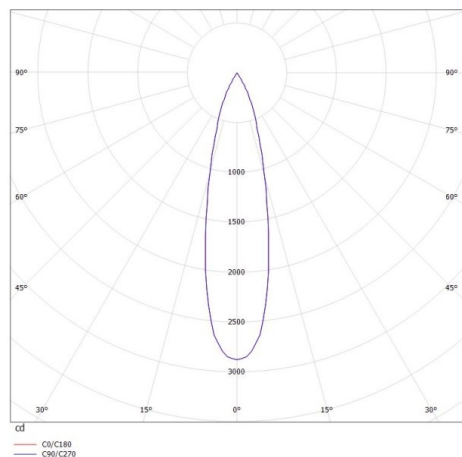

VALO

720-004410149550

VALO SYSTEM SINGLE SPOT PROIETTORE PER SISTEMI bianco, simile a RAL 9016, riflettore in plastica purissima sottovuoto di elevata efficienza energetica fascio 24°, emissione luminosa diretta, girevole 355°, orientabile +/- 35°, con alimentatore, max. 350mA, dimmerabilità: non dimmerabile, adattatore/basetta bianco, IP20

DISEGNO

DETTAGLI TECNICI

Potenza sistema [W]	7
tipo di lampadina	LED
flusso luminoso [lm]	700
corrente second. [mA]	350
temperatura colore [K]	3000K
CRI	PREMIUM>90
Ottica	riflettore in plastica purissima sottovuoto
Designer	INHOUSE
Alimentatore	con alimentatore
Dimmerabilità	non dimmerabile
area di emissione luce	diretta
ang.del fascio lumin.[°]	24°
classe di tensione [V]	48 VDC
lunghezza [mm]	170
larghezza [mm]	150
altezza [mm]	37
diametro [mm]	28
classe di protezione [IP]	IP20
classe di protezione	classe di protezione II
resistenza agli urti	IK04
peso netto [kg]	0,15
Colore lampada	bianco
RAL	9016
Colore adattatore/basetta	bianco
cod.EAN	9010506238853
durata di vita [h]	L80 B10 50 000
cl. efficienza energ.	D

CURVA DISTRIBUZIONE LUCE

I valori indicati sono nominali. Tolleranza della potenza e del flusso luminoso +/- 10%. Tolleranza della temperatura colore: +/- 150 K. I valori sono riferiti ad una temperatura ambiente di 25°C, salvo diversa indicazione.