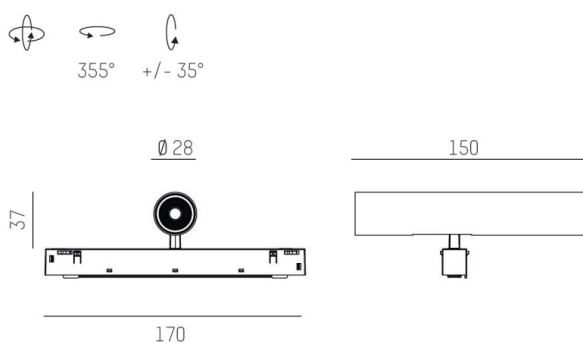

VALO

720-00441014955b

VALO SYSTEM SINGLE SPOT SPOT SUR MESURE blanc, RAL 9016, réflecteur haute efficacité, métallisé sous vide, en plastique angle de rayonnement 24°, émission direct, rotatif sur 355°, pivotant sur 35°, avec driver, max. 350mA, gradation: Smart bluetooth, adaptateur/patère blanc, IP20

ILLUSTRATION

DONNÉES TECHNIQUES

Puissance système [W]	7
Source lumineuse	LED
Flux lumineux [lm]	700
Intensité courant sec. [mA]	350
Température de couleur [K]	3000K
IRC	PREMIUM>90
Optique	réflecteur métallisé sous vide en plastique
Driver	avec driver
Emission de lumière	direct
Angle de rayonnement [°]	24°
Tension [V]	48 VDC
Longueur [mm]	170
Largeur [mm]	150
Hauteur [mm]	37
Diamètre [mm]	28
Indice de protection [IP]	IP20
Classe de protection	classe de protection II
Indice de résistance aux chocs	IK04
Poids net [kg]	0,16
Couleur luminaire	blanc
RAL	9016
Couleur adaptateur/patère	blanc
N° EAN	9010506239478
Durée de vie [h]	L80 B10 50 000
Cl. d'efficacité énergétique	D

COURBE PHOTOMÉTRIQUE

Les valeurs indiquées sont des valeurs assignées. La puissance et le flux lumineux sous soumis à une tolérance d'environ 10 %. Tolérance de la température de couleur : +/- 150 K. Sauf indication contraire, les valeurs s'appliquent à une température ambiante de 25 °C.