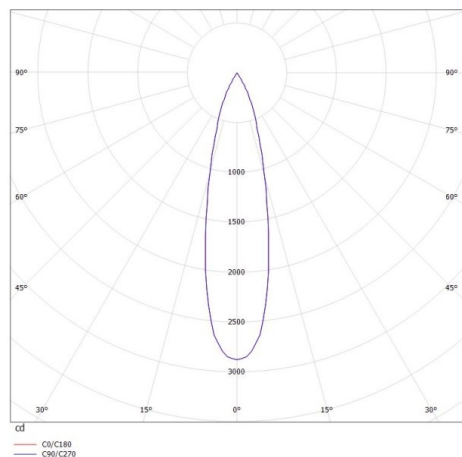

VALO

720-00441014955b

VALO SYSTEM SINGLE SPOT SPOT SUR MESURE blanc, RAL 9016, réflecteur haute efficacité, métallisé sous vide, en plastique angle de rayonnement 24°, émission direct, rotatif sur 355°, pivotant sur 35°, avec driver, max. 350mA, gradation: Smart bluetooth, adaptateur/patère blanc, IP20

ILLUSTRATION

DONNÉES TECHNIQUES

Puissance système [W]	7
Source lumineuse	LED
Flux lumineux [lm]	700
Intensité courant sec. [mA]	350
Température de couleur [K]	3000K
IRC	PREMIUM>90
Optique	réflecteur métallisé sous vide en plastique
Driver	avec driver
Emission de lumière	direct
Angle de rayonnement [°]	24°
Tension [V]	48 VDC
Longueur [mm]	170
Largeur [mm]	150
Hauteur [mm]	37
Diamètre [mm]	28
Indice de protection [IP]	IP20
Classe de protection	classe de protection II
Indice de résistance aux chocs	IK04
Poids net [kg]	0,16
Couleur luminaire	blanc
RAL	9016
Couleur adaptateur/patère	blanc
N° EAN	9010506239478
Durée de vie [h]	L80 B10 50 000
Cl. d'efficacité énergétique	D

COURBE PHOTOMÉTRIQUE

Les valeurs indiquées sont des valeurs assignées. La puissance et le flux lumineux sous soumis à une tolérance d'environ 10 %. Tolérance de la température de couleur : +/- 150 K. Sauf indication contraire, les valeurs s'appliquent à une température ambiante de 25 °C.