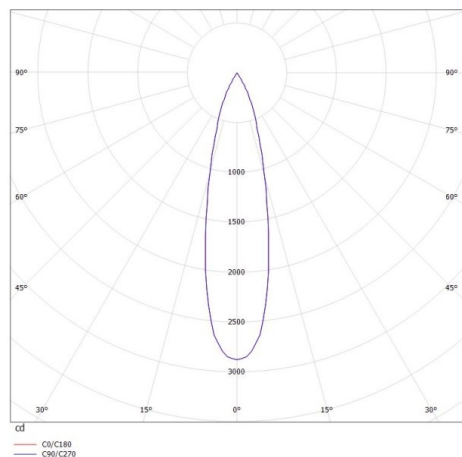

VALO

720-00441014955b

VALO SYSTEM SINGLE SPOT FARETTI PER SISTEMI bianco, simile a RAL 9016, riflettore in plastica purissima sottovuoto di elevata efficienza energetica fascio 24°, emissione luminosa diretto, girevole 355°, orientabile 35°, con alimentatore, max. 350mA, dimmerabile: Smart bluetooth, adattatore/basetta bianco, IP20

DISEGNO

DETTAGLI TECNICI

Potenza sistema [W]	7
tipo di lampadina	LED
flusso luminoso [lm]	700
corrente second. [mA]	350
temperatura colore [K]	3000K
CRI	PREMIUM>90
Ottica	riflettore in plastica purissima sottovuoto
Designer	INHOUSE
Alimentatore	con alimentatore
area di emissione luce	diretta
ang.del fascio lumin.[°]	24°
classe di tensione [V]	48 VDC
lunghezza [mm]	170
larghezza [mm]	150
altezza [mm]	37
diametro [mm]	28
classe di protezione[IP]	IP20
classe di protezione	classe di protezione II
resistenza agli urti	IK04
peso netto [kg]	0,16
Colore lampada	bianco
RAL	9016
Colore adattatore/basetta	bianco
cod.EAN	9010506239478
durata di vita [h]	L80 B10 50 000
cl. efficienza energ.	D

CURVA DISTRIBUZIONE LUCE

I valori indicati sono nominali. Tolleranza della potenza e del flusso luminoso +/- 10%. Tolleranza della temperatura colore: +/- 150 K. I valori sono riferiti ad una temperatura ambiente di 25°C, salvo diversa indicazione.