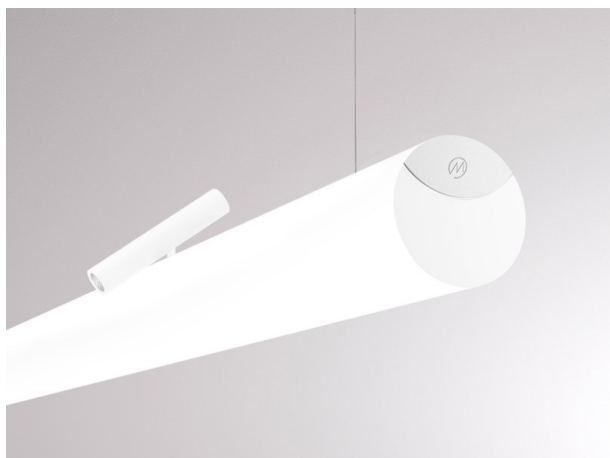

VALO

720-00441014955b

VALO SYSTEM SINGLE SPOT FARETTI PER SISTEMI bianco, simile a RAL 9016, riflettore in plastica purissima sottovuoto di elevata efficienza energetica fascio 24°, emissione luminosa diretto, girevole 355°, orientabile 35°, con alimentatore, max. 350mA, dimmerabile: Smart bluetooth, adattatore/basetta bianco, IP20

DISEGNO

DETTAGLI TECNICI

Potenza sistema [W]	7
tipo di lampadina	LED
flusso luminoso [lm]	700
corrente second. [mA]	350
temperatura colore [K]	3000K
CRI	PREMIUM>90
Ottica	riflettore in plastica purissima sottovuoto
Designer	INHOUSE
Alimentatore	con alimentatore
area di emissione luce	diretta
ang.del fascio lumin.[°]	24°
classe di tensione [V]	48 VDC
lunghezza [mm]	170
larghezza [mm]	150
altezza [mm]	37
diametro [mm]	28
classe di protezione[IP]	IP20
classe di protezione	classe di protezione II
resistenza agli urti	IK04
peso netto [kg]	0,16
Colore lampada	bianco
RAL	9016
Colore adattatore/basetta	bianco
cod.EAN	9010506239478
durata di vita [h]	L80 B10 50 000
cl. efficienza energ.	D