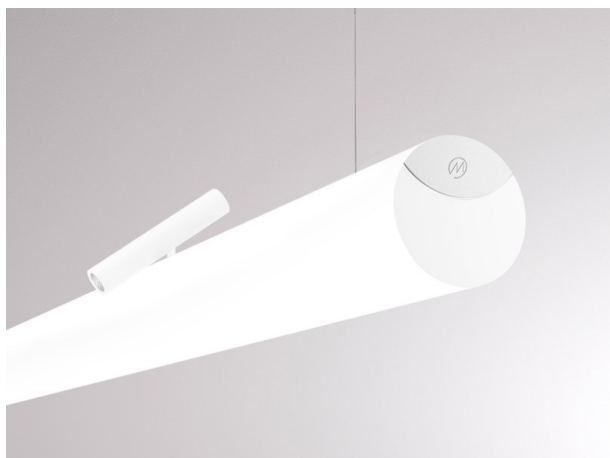

VALO

720-00441014955d

VALO SYSTEM SINGLE SPOT FARETTI PER SISTEMI bianco, simile a RAL 9016, riflettore in plastica purissima sottovuoto di elevata efficienza energetica fascio 24°, emissione luminosa diretto, girevole 355°, orientabile 35°, con alimentatore, max. 350mA, dimmerabile: DALI, adattatore/basetta bianco, IP20

DISEGNO

DETTAGLI TECNICI

Potenza sistema [W]	7
tipo di lampadina	LED
flusso luminoso [lm]	700
corrente second. [mA]	350
temperatura colore [K]	3000K
CRI	PREMIUM>90
Ottica	riflettore in plastica purissima sottovuoto
Designer	INHOUSE
Alimentatore	con alimentatore
area di emissione luce	diretta
ang.del fascio lumin.[°]	24°
classe di tensione [V]	48 VDC
lunghezza [mm]	170
larghezza [mm]	150
altezza [mm]	37
diametro [mm]	28
classe di protezione[IP]	IP20
classe di protezione	classe di protezione II
resistenza agli urti	IK04
peso netto [kg]	0,15
Colore lampada	bianco
RAL	9016
Colore adattatore/basetta	bianco
cod.EAN	9010506239034
durata di vita [h]	L80 B10 50 000
cl. efficienza energ.	D