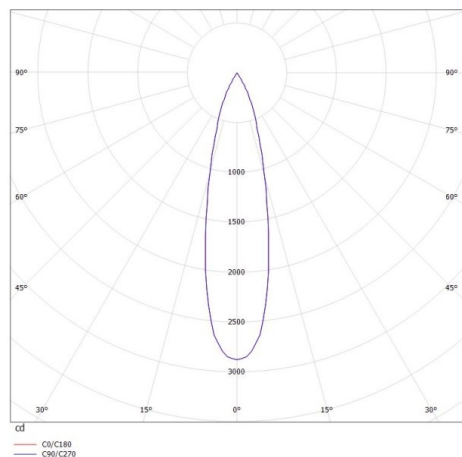

VALO

720-00441014955d

VALO SYSTEM SINGLE SPOT FARETTI PER SISTEMI bianco, simile a RAL 9016, riflettore in plastica purissima sottovuoto di elevata efficienza energetica fascio 24°, emissione luminosa diretto, girevole 355°, orientabile 35°, con alimentatore, max. 350mA, dimmerabile: DALI, adattatore/basetta bianco, IP20

DISEGNO

DETTAGLI TECNICI

Potenza sistema [W]	7
tipo di lampadina	LED
flusso luminoso [lm]	700
corrente second. [mA]	350
temperatura colore [K]	3000K
CRI	PREMIUM>90
Ottica	riflettore in plastica purissima sottovuoto
Designer	INHOUSE
Alimentatore	con alimentatore
area di emissione luce	diretta
ang.del fascio lumin.[°]	24°
classe di tensione [V]	48 VDC
lunghezza [mm]	170
larghezza [mm]	150
altezza [mm]	37
diametro [mm]	28
classe di protezione[IP]	IP20
classe di protezione	classe di protezione II
resistenza agli urti	IK04
peso netto [kg]	0,15
Colore lampada	bianco
RAL	9016
Colore adattatore/basetta	bianco
cod.EAN	9010506239034
durata di vita [h]	L80 B10 50 000
cl. efficienza energ.	D

CURVA DISTRIBUZIONE LUCE

I valori indicati sono nominali. Tolleranza della potenza e del flusso luminoso +/- 10%. Tolleranza della temperatura colore: +/- 150 K. I valori sono riferiti ad una temperatura ambiente di 25°C, salvo diversa indicazione.