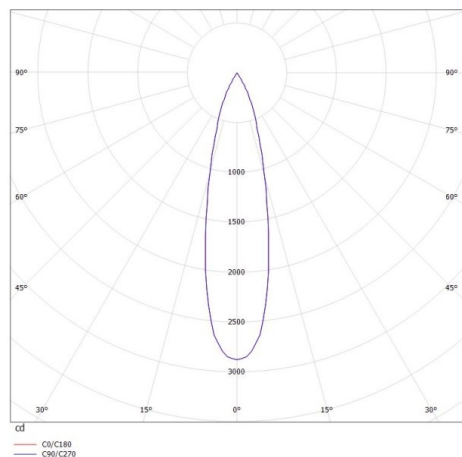

VALO

720-004410149660

VALO SYSTEM SINGLE SPOT SPOT SUR MESURE noir, RAL 9005, réflecteur haute efficacité, métallisé sous vide, en plastique angle de rayonnement 24°, émission direct, rotatif sur 355°, pivotant sur 35°, avec driver, max. 350mA, gradation: non dimmable, adaptateur/patère blanc, IP20

ILLUSTRATION

DONNÉES TECHNIQUES

Puissance système [W]	7
Source lumineuse	LED
Flux lumineux [lm]	700
Intensité courant sec. [mA]	350
Température de couleur [K]	3000K
IRC	PREMIUM>90
Optique	réflecteur métallisé sous vide en plastique
Driver	avec driver
Gradation	non dimmable
Emission de lumière	direct
Angle de rayonnement [°]	24°
Tension [V]	48 VDC
Longueur [mm]	170
Largeur [mm]	150
Hauteur [mm]	37
Diamètre [mm]	28
Indice de protection [IP]	IP20
Classe de protection	classe de protection II
Indice de résistance aux chocs	IK04
Poids net [kg]	0,55
Couleur luminaire	noir
RAL	9005
Couleur adaptateur/patère	blanc
N° EAN	9010506238938
Durée de vie [h]	L80 B10 50 000
Cl. d'efficacité énergétique	D

COURBE PHOTOMÉTRIQUE

Les valeurs indiquées sont des valeurs assignées. La puissance et le flux lumineux sous soumis à une tolérance d'environ 10 %. Tolérance de la température de couleur : +/- 150 K. Sauf indication contraire, les valeurs s'appliquent à une température ambiante de 25 °C.