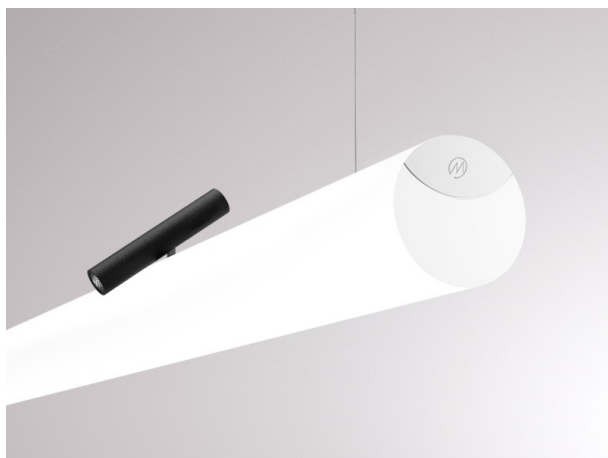

VALO

720-004410149660

VALO SYSTEM SINGLE SPOT SPOT SUR MESURE noir, RAL 9005, réflecteur haute efficacité, métallisé sous vide, en plastique angle de rayonnement 24°, émission direct, rotatif sur 355°, pivotant sur 35°, avec driver, max. 350mA, gradation: non dimmable, adaptateur/patère blanc, IP20

ILLUSTRATION

DONNÉES TECHNIQUES

Puissance système [W]	7
Source lumineuse	LED
Flux lumineux [lm]	700
Intensité courant sec. [mA]	350
Température de couleur [K]	3000K
IRC	PREMIUM>90
Optique	réflecteur métallisé sous vide en plastique
Driver	avec driver
Gradation	non dimmable
Emission de lumière	direct
Angle de rayonnement [°]	24°
Tension [V]	48 VDC
Longueur [mm]	170
Largeur [mm]	150
Hauteur [mm]	37
Diamètre [mm]	28
Indice de protection [IP]	IP20
Classe de protection	classe de protection II
Indice de résistance aux chocs	IK04
Poids net [kg]	0,55
Couleur luminaire	noir
RAL	9005
Couleur adaptateur/patère	blanc
N° EAN	9010506238938
Durée de vie [h]	L80 B10 50 000
Cl. d'efficacité énergétique	D