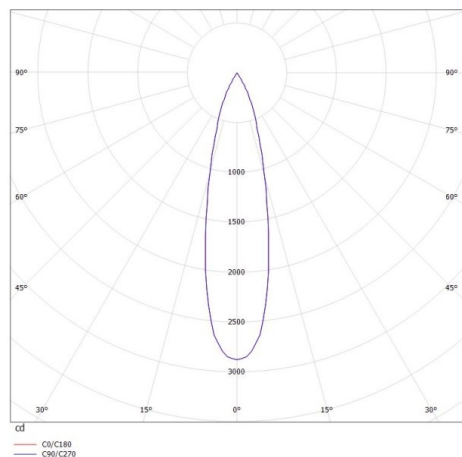

VALO

720-004410149660

VALO SYSTEM SINGLE SPOT FARETTI PER SISTEMI nero, simile a RAL 9005, riflettore in plastica purissima sottovuoto di elevata efficienza energetica fascio 24°, emissione luminosa diretto, girevole 355°, orientabile 35°, con alimentatore, max. 350mA, dimmerabile: non dimmerabile, adattatore/basetta bianco, IP20

DISEGNO

DETTAGLI TECNICI

Potenza sistema [W]	7
tipo di lampadina	LED
flusso luminoso [lm]	700
corrente second. [mA]	350
temperatura colore [K]	3000K
CRI	PREMIUM>90
Ottica Designer	riflettore in plastica purissima sottovuoto INHOUSE
Alimentatore	con alimentatore
Dimmerabilità	non dimmerabile
area di emissione luce	diretta
ang.del fascio lumin.[°]	24°
classe di tensione [V]	48 VDC
lunghezza [mm]	170
larghezza [mm]	150
altezza [mm]	37
diametro [mm]	28
classe di protezione[IP]	IP20
classe di protezione	classe di protezione II
resistenza agli urti	IK04
peso netto [kg]	0,55
Colore lampada RAL	nero 9005
Colore adattatore/basetta	bianco
cod.EAN	9010506238938
durata di vita [h]	L80 B10 50 000
cl. efficienza energ.	D

CURVA DISTRIBUZIONE LUCE

I valori indicati sono nominali. Tolleranza della potenza e del flusso luminoso +/- 10%. Tolleranza della temperatura colore: +/- 150 K. I valori sono riferiti ad una temperatura ambiente di 25°C, salvo diversa indicazione.