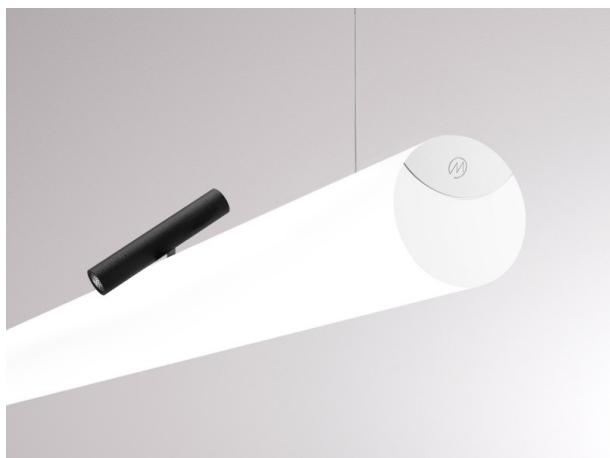

VALO

720-004410149660

VALO SYSTEM SINGLE SPOT FARETTI PER SISTEMI nero, simile a RAL 9005, riflettore in plastica purissima sottovuoto di elevata efficienza energetica fascio 24°, emissione luminosa diretto, girevole 355°, orientabile 35°, con alimentatore, max. 350mA, dimmerabile: non dimmerabile, adattatore/basetta bianco, IP20

DISEGNO

DETTAGLI TECNICI

Potenza sistema [W]	7
tipo di lampadina	LED
flusso luminoso [lm]	700
corrente second. [mA]	350
temperatura colore [K]	3000K
CRI	PREMIUM>90
Ottica Designer	riflettore in plastica purissima sottovuoto INHOUSE
Alimentatore	con alimentatore
Dimmerabilità	non dimmerabile
area di emissione luce	diretta
ang.del fascio lumin.[°]	24°
classe di tensione [V]	48 VDC
lunghezza [mm]	170
larghezza [mm]	150
altezza [mm]	37
diametro [mm]	28
classe di protezione[IP]	IP20
classe di protezione	classe di protezione II
resistenza agli urti	IK04
peso netto [kg]	0,55
Colore lampada RAL	nero 9005
Colore adattatore/basetta	bianco
cod.EAN	9010506238938
durata di vita [h]	L80 B10 50 000
cl. efficienza energ.	D