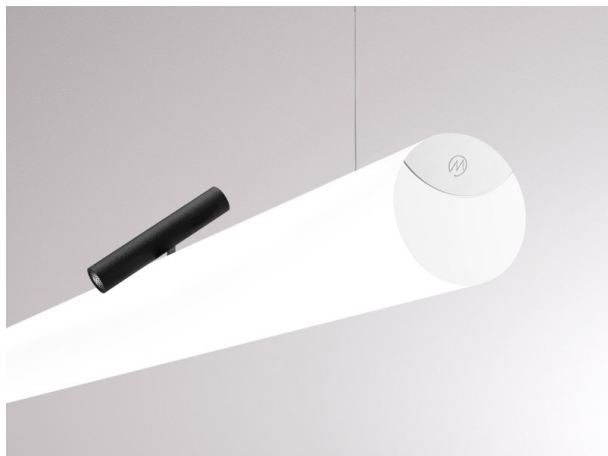

VALO

720-00441014966b

VALO SYSTEM SINGLE SPOT SPOT SUR MESURE noir, RAL 9005, réflecteur haute efficacité, métallisé sous vide, en plastique angle de rayonnement 24°, émission direct, rotatif sur 355°, pivotant sur 35°, avec driver, max. 350mA, gradation: Smart bluetooth, adaptateur/patère blanc, IP20

ILLUSTRATION

DONNÉES TECHNIQUES

Puissance système [W]	7
Source lumineuse	LED
Flux lumineux [lm]	700
Intensité courant sec. [mA]	350
Température de couleur [K]	3000K
IRC	PREMIUM>90
Optique	réflecteur métallisé sous vide en plastique
Driver	avec driver
Emission de lumière	direct
Angle de rayonnement [°]	24°
Tension [V]	48 VDC
Longueur [mm]	170
Largeur [mm]	150
Hauteur [mm]	37
Diamètre [mm]	28
Indice de protection [IP]	IP20
Classe de protection	classe de protection II
Indice de résistance aux chocs	IK04
Poids net [kg]	0,56
Couleur luminaire	noir
RAL	9005
Couleur adaptateur/patère	blanc
N° EAN	9010506239423
Durée de vie [h]	L80 B10 50 000
Cl. d'efficacité énergétique	D