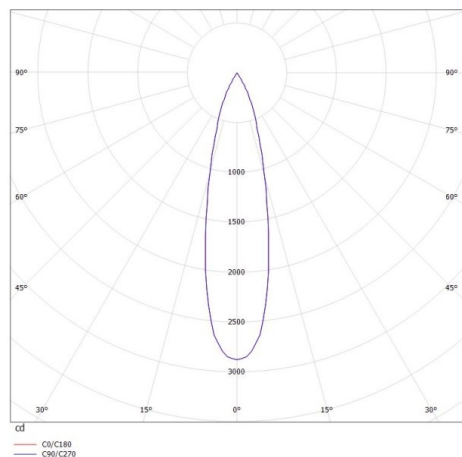

VALO

720-00441014966b

VALO SYSTEM SINGLE SPOT SPOT SUR MESURE noir, RAL 9005, réflecteur haute efficacité, métallisé sous vide, en plastique angle de rayonnement 24°, émission direct, rotatif sur 355°, pivotant sur 35°, avec driver, max. 350mA, gradation: Smart bluetooth, adaptateur/patère blanc, IP20

ILLUSTRATION

DONNÉES TECHNIQUES

Puissance système [W]	7
Source lumineuse	LED
Flux lumineux [lm]	700
Intensité courant sec. [mA]	350
Température de couleur [K]	3000K
IRC	PREMIUM>90
Optique	réflecteur métallisé sous vide en plastique
Driver	avec driver
Emission de lumière	direct
Angle de rayonnement [°]	24°
Tension [V]	48 VDC
Longueur [mm]	170
Largeur [mm]	150
Hauteur [mm]	37
Diamètre [mm]	28
Indice de protection [IP]	IP20
Classe de protection	classe de protection II
Indice de résistance aux chocs	IK04
Poids net [kg]	0,56
Couleur luminaire	noir
RAL	9005
Couleur adaptateur/patère	blanc
N° EAN	9010506239423
Durée de vie [h]	L80 B10 50 000
Cl. d'efficacité énergétique	D

COURBE PHOTOMÉTRIQUE

Les valeurs indiquées sont des valeurs assignées. La puissance et le flux lumineux sous soumis à une tolérance d'environ 10 %. Tolérance de la température de couleur : +/- 150 K. Sauf indication contraire, les valeurs s'appliquent à une température ambiante de 25 °C.