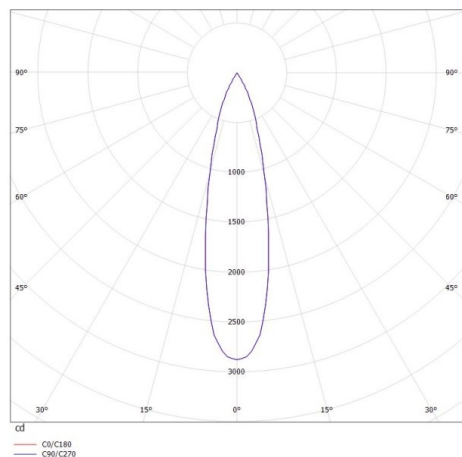

VALO

720-00441014966b

VALO SYSTEM SINGLE SPOT FARETTI PER SISTEMI nero, simile a RAL 9005, riflettore in plastica purissima sottovuoto di elevata efficienza energetica fascio 24°, emissione luminosa diretto, girevole 355°, orientabile 35°, con alimentatore, max. 350mA, dimmerabile: Smart bluetooth, adattatore/basetta bianco, IP20

DISEGNO

DETTAGLI TECNICI

Potenza sistema [W]	7
tipo di lampadina	LED
flusso luminoso [lm]	700
corrente second. [mA]	350
temperatura colore [K]	3000K
CRI	PREMIUM>90
Ottica	riflettore in plastica purissima sottovuoto
Designer	INHOUSE
Alimentatore	con alimentatore
area di emissione luce	diretta
ang.del fascio lumin.[°]	24°
classe di tensione [V]	48 VDC
lunghezza [mm]	170
larghezza [mm]	150
altezza [mm]	37
diametro [mm]	28
classe di protezione[IP]	IP20
classe di protezione	classe di protezione II
resistenza agli urti	IK04
peso netto [kg]	0,56
Colore lampada	nero
RAL	9005
Colore adattatore/basetta	bianco
cod.EAN	9010506239423
durata di vita [h]	L80 B10 50 000
cl. efficienza energ.	D

CURVA DISTRIBUZIONE LUCE

I valori indicati sono nominali. Tolleranza della potenza e del flusso luminoso +/- 10%. Tolleranza della temperatura colore: +/- 150 K. I valori sono riferiti ad una temperatura ambiente di 25°C, salvo diversa indicazione.