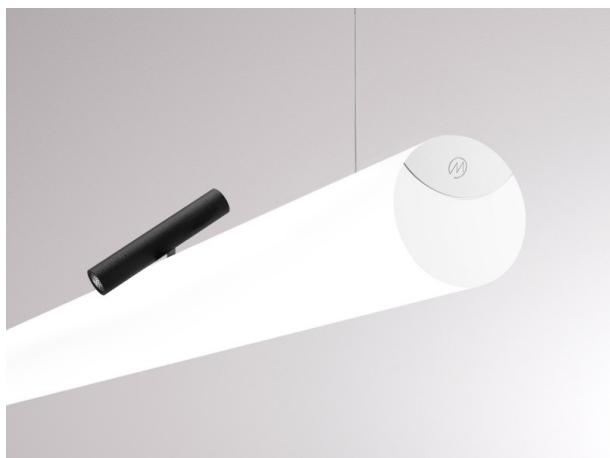

VALO

720-00441014966b

VALO SYSTEM SINGLE SPOT FARETTI PER SISTEMI nero, simile a RAL 9005, riflettore in plastica purissima sottovuoto di elevata efficienza energetica fascio 24°, emissione luminosa diretto, girevole 355°, orientabile 35°, con alimentatore, max. 350mA, dimmerabile: Smart bluetooth, adattatore/basetta bianco, IP20

DISEGNO

DETTAGLI TECNICI

Potenza sistema [W]	7
tipo di lampadina	LED
flusso luminoso [lm]	700
corrente second. [mA]	350
temperatura colore [K]	3000K
CRI	PREMIUM>90
Ottica	riflettore in plastica purissima sottovuoto
Designer	INHOUSE
Alimentatore	con alimentatore
area di emissione luce	diretta
ang.del fascio lumin.[°]	24°
classe di tensione [V]	48 VDC
lunghezza [mm]	170
larghezza [mm]	150
altezza [mm]	37
diametro [mm]	28
classe di protezione[IP]	IP20
classe di protezione	classe di protezione II
resistenza agli urti	IK04
peso netto [kg]	0,56
Colore lampada	nero
RAL	9005
Colore adattatore/basetta	bianco
cod.EAN	9010506239423
durata di vita [h]	L80 B10 50 000
cl. efficienza energ.	D