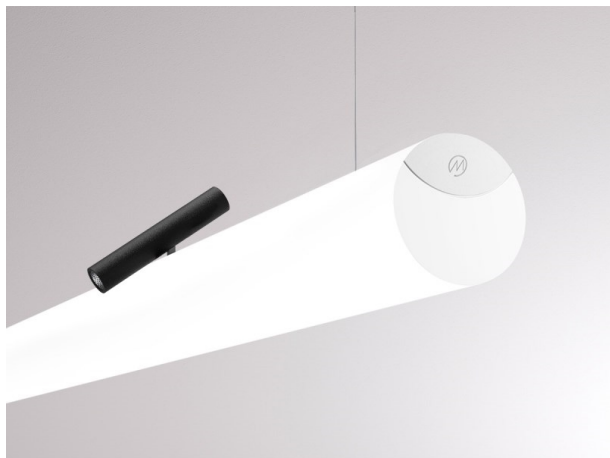

VALO

720-00441014966d

VALO SYSTEM SINGLE SPOT SPOT SUR MESURE noir, RAL 9005, réflecteur haute efficacité, métallisé sous vide, en plastique angle de rayonnement 24°, émission direct, rotatif sur 355°, pivotant sur 35°, avec driver, max. 350mA, gradation: DALI, adaptateur/patère blanc, IP20

ILLUSTRATION

DONNÉES TECHNIQUES

Puissance système [W]	7
Source lumineuse	LED
Flux lumineux [lm]	700
Intensité courant sec. [mA]	350
Température de couleur [K]	3000K
IRC	PREMIUM>90
Optique	réflecteur métallisé sous vide en plastique
Driver	avec driver
Emission de lumière	direct
Angle de rayonnement [°]	24°
Tension [V]	48 VDC
Longueur [mm]	170
Largeur [mm]	150
Hauteur [mm]	37
Diamètre [mm]	28
Indice de protection [IP]	IP20
Classe de protection	classe de protection II
Indice de résistance aux chocs	IK04
Poids net [kg]	0,55
Couleur luminaire	noir
RAL	9005
Couleur adaptateur/patère	blanc
N° EAN	9010506239201
Durée de vie [h]	L80 B10 50 000
Cl. d'efficacité énergétique	D