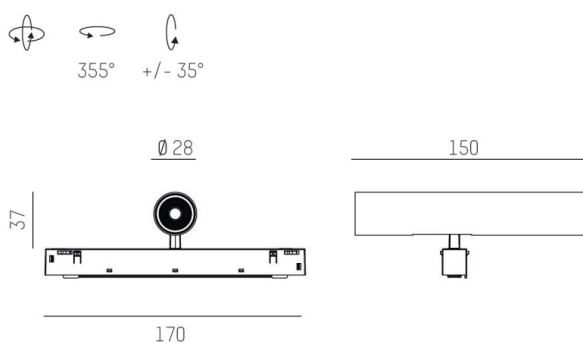

VALO

720-00441014966d

VALO SYSTEM SINGLE SPOT SPOT SUR MESURE noir, RAL 9005, réflecteur haute efficacité, métallisé sous vide, en plastique angle de rayonnement 24°, émission direct, rotatif sur 355°, pivotant sur 35°, avec driver, max. 350mA, gradation: DALI, adaptateur/patère blanc, IP20

ILLUSTRATION

DONNÉES TECHNIQUES

Puissance système [W]	7
Source lumineuse	LED
Flux lumineux [lm]	700
Intensité courant sec. [mA]	350
Température de couleur [K]	3000K
IRC	PREMIUM>90
Optique	réflecteur métallisé sous vide en plastique
Driver	avec driver
Emission de lumière	direct
Angle de rayonnement [°]	24°
Tension [V]	48 VDC
Longueur [mm]	170
Largeur [mm]	150
Hauteur [mm]	37
Diamètre [mm]	28
Indice de protection [IP]	IP20
Classe de protection	classe de protection II
Indice de résistance aux chocs	IK04
Poids net [kg]	0,55
Couleur luminaire	noir
RAL	9005
Couleur adaptateur/patère	blanc
N° EAN	9010506239201
Durée de vie [h]	L80 B10 50 000
Cl. d'efficacité énergétique	D

COURBE PHOTOMÉTRIQUE

Les valeurs indiquées sont des valeurs assignées. La puissance et le flux lumineux sous soumis à une tolérance d'environ 10 %. Tolérance de la température de couleur : +/- 150 K. Sauf indication contraire, les valeurs s'appliquent à une température ambiante de 25 °C.