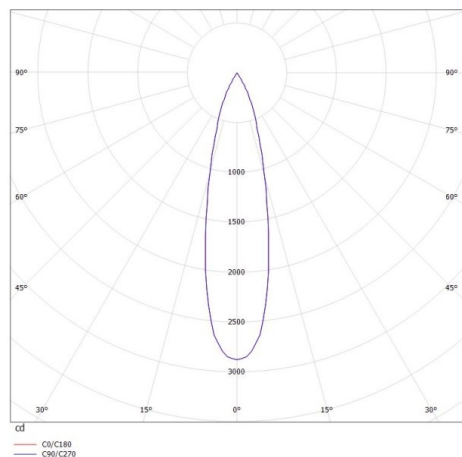

VALO

720-00441014966d

VALO SYSTEM SINGLE SPOT SPOT SUR MESURE noir, RAL 9005, réflecteur haute efficacité, métallisé sous vide, en plastique angle de rayonnement 24°, émission direct, rotatif sur 355°, pivotant sur 35°, avec driver, max. 350mA, gradation: DALI, adaptateur/patère blanc, IP20

ILLUSTRATION

DONNÉES TECHNIQUES

Puissance système [W]	7
Source lumineuse	LED
Flux lumineux [lm]	700
Intensité courant sec. [mA]	350
Température de couleur [K]	3000K
IRC	PREMIUM>90
Optique	réflecteur métallisé sous vide en plastique
Driver	avec driver
Emission de lumière	direct
Angle de rayonnement [°]	24°
Tension [V]	48 VDC
Longueur [mm]	170
Largeur [mm]	150
Hauteur [mm]	37
Diamètre [mm]	28
Indice de protection [IP]	IP20
Classe de protection	classe de protection II
Indice de résistance aux chocs	IK04
Poids net [kg]	0,55
Couleur luminaire	noir
RAL	9005
Couleur adaptateur/patère	blanc
N° EAN	9010506239201
Durée de vie [h]	L80 B10 50 000
Cl. d'efficacité énergétique	D

COURBE PHOTOMÉTRIQUE

Les valeurs indiquées sont des valeurs assignées. La puissance et le flux lumineux sous soumis à une tolérance d'environ 10 %. Tolérance de la température de couleur : +/- 150 K. Sauf indication contraire, les valeurs s'appliquent à une température ambiante de 25 °C.