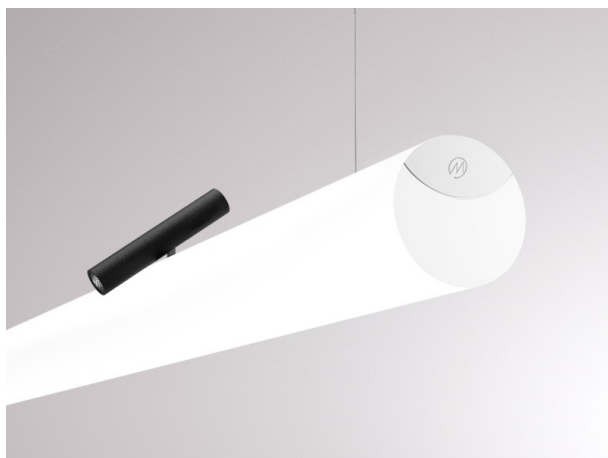

VALO

720-00441014966d

VALO SYSTEM SINGLE SPOT FARETTI PER SISTEMI nero, simile a RAL 9005, riflettore in plastica purissima sottovuoto di elevata efficienza energetica fascio 24°, emissione luminosa diretto, girevole 355°, orientabile 35°, con alimentatore, max. 350mA, dimmerabile: DALI, adattatore/basetta bianco, IP20

DISEGNO

DETTAGLI TECNICI

Potenza sistema [W]	7
tipo di lampadina	LED
flusso luminoso [lm]	700
corrente second. [mA]	350
temperatura colore [K]	3000K
CRI	PREMIUM>90
Ottica	riflettore in plastica purissima sottovuoto
Designer	INHOUSE
Alimentatore	con alimentatore
area di emissione luce	diretta
ang.del fascio lumin.[°]	24°
classe di tensione [V]	48 VDC
lunghezza [mm]	170
larghezza [mm]	150
altezza [mm]	37
diametro [mm]	28
classe di protezione[IP]	IP20
classe di protezione	classe di protezione II
resistenza agli urti	IK04
peso netto [kg]	0,55
Colore lampada	nero
RAL	9005
Colore adattatore/basetta	bianco
cod.EAN	9010506239201
durata di vita [h]	L80 B10 50 000
cl. efficienza energ.	D