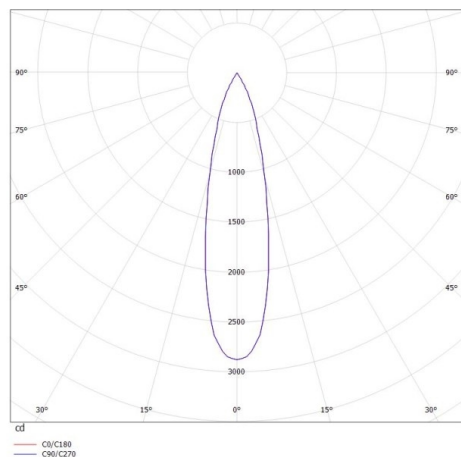

VALO

720-00441014966d

VALO SYSTEM SINGLE SPOT FARETTI PER SISTEMI nero, simile a RAL 9005, riflettore in plastica purissima sottovuoto di elevata efficienza energetica fascio 24°, emissione luminosa diretto, girevole 355°, orientabile 35°, con alimentatore, max. 350mA, dimmerabile: DALI, adattatore/basetta bianco, IP20

DISEGNO

DETTAGLI TECNICI

Potenza sistema [W]	7
tipo di lampadina	LED
flusso luminoso [lm]	700
corrente second. [mA]	350
temperatura colore [K]	3000K
CRI	PREMIUM>90
Ottica	riflettore in plastica purissima sottovuoto
Designer	INHOUSE
Alimentatore	con alimentatore
area di emissione luce	diretta
ang.del fascio lumin.[°]	24°
classe di tensione [V]	48 VDC
lunghezza [mm]	170
larghezza [mm]	150
altezza [mm]	37
diametro [mm]	28
classe di protezione[IP]	IP20
classe di protezione	classe di protezione II
resistenza agli urti	IK04
peso netto [kg]	0,55
Colore lampada	nero
RAL	9005
Colore adattatore/basetta	bianco
cod.EAN	9010506239201
durata di vita [h]	L80 B10 50 000
cl. efficienza energ.	D

CURVA DISTRIBUZIONE LUCE

I valori indicati sono nominali. Tolleranza della potenza e del flusso luminoso +/- 10%. Tolleranza della temperatura colore: +/- 150 K. I valori sono riferiti ad una temperatura ambiente di 25°C, salvo diversa indicazione.