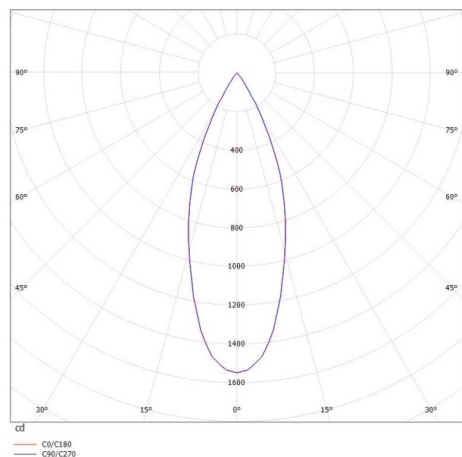

VALO

720-004410324550

VALO SYSTEM SINGLE SPOT SPOT SUR MESURE blanc, RAL 9016, réflecteur haute efficacité, métallisé sous vide, en plastique angle de rayonnement 38°, émission direct, rotatif sur 355°, pivotant sur 35°, avec driver, max. 350mA, gradation: non dimmable, adaptateur/patère blanc, IP20

ILLUSTRATION

DONNÉES TECHNIQUES

Puissance système [W]	7
Source lumineuse	LED
Flux lumineux [lm]	660
Intensité courant sec. [mA]	350
Température de couleur [K]	4000K
IRC	>90
Optique	réflecteur métallisé sous vide en plastique
Driver	avec driver
Gradation	non dimmable
Emission de lumière	direct
Angle de rayonnement [°]	38°
Tension [V]	48 VDC
Longueur [mm]	170
Largeur [mm]	150
Hauteur [mm]	37
Diamètre [mm]	28
Indice de protection [IP]	IP20
Classe de protection	classe de protection II
Indice de résistance aux chocs	IK04
Poids net [kg]	0,15
Couleur luminaire	blanc
RAL	9016
Couleur adaptateur/patère	blanc
N° EAN	9010506238877
Durée de vie [h]	L80 B10 50 000
Cl. d'efficacité énergétique	D

COURBE PHOTOMÉTRIQUE

Les valeurs indiquées sont des valeurs assignées. La puissance et le flux lumineux sous soumis à une tolérance d'environ 10 %. Tolérance de la température de couleur : +/- 150 K. Sauf indication contraire, les valeurs s'appliquent à une température ambiante de 25 °C.