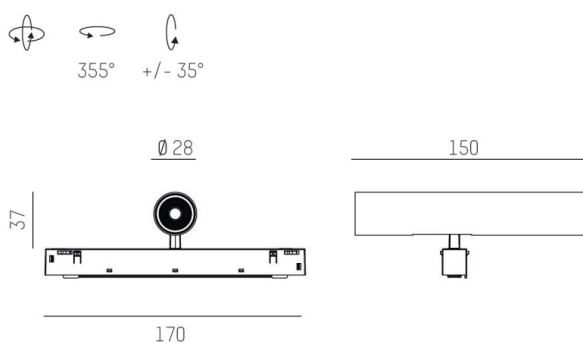

VALO

720-004410324550

VALO SYSTEM SINGLE SPOT SPOT SUR MESURE blanc, RAL 9016, réflecteur haute efficacité, métallisé sous vide, en plastique angle de rayonnement 38°, émission direct, rotatif sur 355°, pivotant sur 35°, avec driver, max. 350mA, gradation: non dimmable, adaptateur/patère blanc, IP20

ILLUSTRATION

DONNÉES TECHNIQUES

Puissance système [W]	7
Source lumineuse	LED
Flux lumineux [lm]	660
Intensité courant sec. [mA]	350
Température de couleur [K]	4000K
IRC	>90
Optique	réflecteur métallisé sous vide en plastique
Driver	avec driver
Gradation	non dimmable
Emission de lumière	direct
Angle de rayonnement [°]	38°
Tension [V]	48 VDC
Longueur [mm]	170
Largeur [mm]	150
Hauteur [mm]	37
Diamètre [mm]	28
Indice de protection [IP]	IP20
Classe de protection	classe de protection II
Indice de résistance aux chocs	IK04
Poids net [kg]	0,15
Couleur luminaire	blanc
RAL	9016
Couleur adaptateur/patère	blanc
N° EAN	9010506238877
Durée de vie [h]	L80 B10 50 000
Cl. d'efficacité énergétique	D

COURBE PHOTOMÉTRIQUE

Les valeurs indiquées sont des valeurs assignées. La puissance et le flux lumineux sous soumis à une tolérance d'environ 10 %. Tolérance de la température de couleur : +/- 150 K. Sauf indication contraire, les valeurs s'appliquent à une température ambiante de 25 °C.