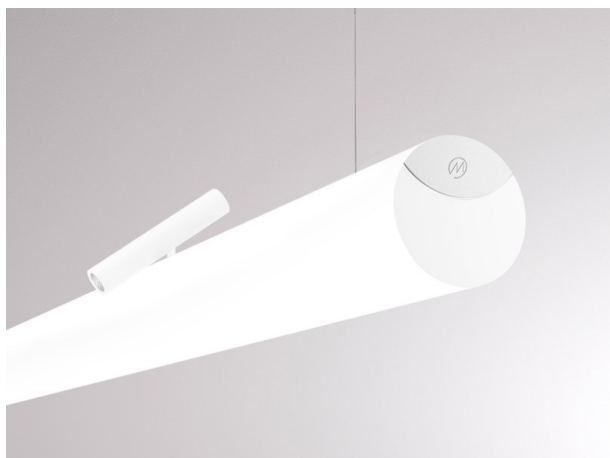

VALO

720-004410324550

VALO SYSTEM SINGLE SPOT FARETTI PER SISTEMI bianco, simile a RAL 9016, riflettore in plastica purissima sottovuoto di elevata efficienza energetica fascio 38°, emissione luminosa diretto, girevole 355°, orientabile 35°, con alimentatore, max. 350mA, dimmerabile: non dimmerabile, adattatore/basetta bianco, IP20

DISEGNO

DETTAGLI TECNICI

Potenza sistema [W]	7
tipo di lampadina	LED
flusso luminoso [lm]	660
corrente second. [mA]	350
temperatura colore [K]	4000K
CRI	>90
Ottica	riflettore in plastica purissima sottovuoto
Designer	INHOUSE
Alimentatore	con alimentatore
Dimmerabilità	non dimmerabile
area di emissione luce	diretta
ang.del fascio lumin.[°]	38°
classe di tensione [V]	48 VDC
lunghezza [mm]	170
larghezza [mm]	150
altezza [mm]	37
diametro [mm]	28
classe di protezione [IP]	IP20
classe di protezione	classe di protezione II
resistenza agli urti	IK04
peso netto [kg]	0,15
Colore lampada	bianco
RAL	9016
Colore adattatore/basetta	bianco
cod.EAN	9010506238877
durata di vita [h]	L80 B10 50 000
cl. efficienza energ.	D