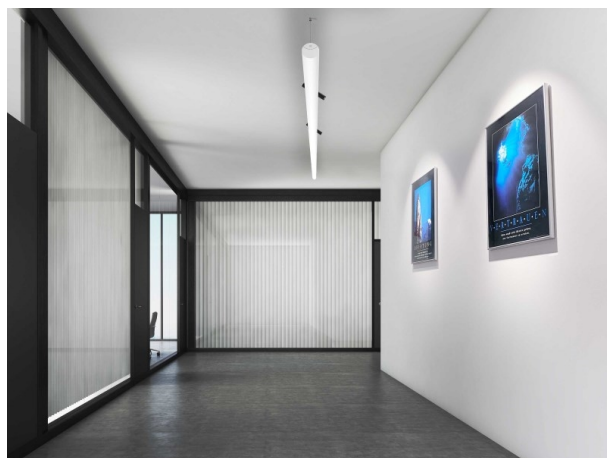

VALO

720-004410324550

VALO SYSTEM SINGLE SPOT FARETTI PER SISTEMI bianco, simile a RAL 9016, riflettore in plastica purissima sottovuoto di elevata efficienza energetica fascio 38°, emissione luminosa diretto, girevole 355°, orientabile 35°, con alimentatore, max. 350mA, dimmerabile: non dimmerabile, adattatore/basetta bianco, IP20

DISEGNO

DETTAGLI TECNICI

Potenza sistema [W]	7
tipo di lampadina	LED
flusso luminoso [lm]	660
corrente second. [mA]	350
temperatura colore [K]	4000K
CRI	>90
Ottica	riflettore in plastica purissima sottovuoto
Designer	INHOUSE
Alimentatore	con alimentatore
Dimmerabilità	non dimmerabile
area di emissione luce	diretta
ang.del fascio lumin.[°]	38°
classe di tensione [V]	48 VDC
lunghezza [mm]	170
larghezza [mm]	150
altezza [mm]	37
diametro [mm]	28
classe di protezione [IP]	IP20
classe di protezione	classe di protezione II
resistenza agli urti	IK04
peso netto [kg]	0,15
Colore lampada	bianco
RAL	9016
Colore adattatore/basetta	bianco
cod.EAN	9010506238877
durata di vita [h]	L80 B10 50 000
cl. efficienza energ.	D