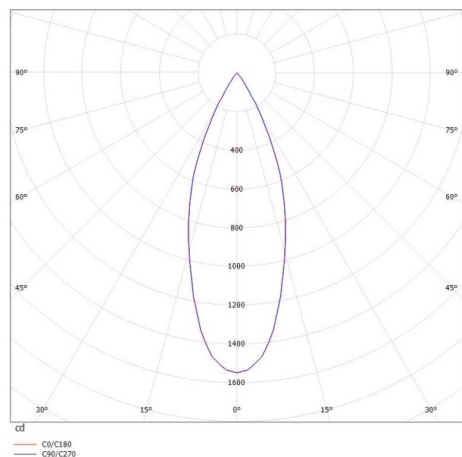

VALO

720-004410324550

VALO SYSTEM SINGLE SPOT FARETTI PER SISTEMI bianco, simile a RAL 9016, riflettore in plastica purissima sottovuoto di elevata efficienza energetica fascio 38°, emissione luminosa diretto, girevole 355°, orientabile 35°, con alimentatore, max. 350mA, dimmerabile: non dimmerabile, adattatore/basetta bianco, IP20

DISEGNO

DETTAGLI TECNICI

Potenza sistema [W]	7
tipo di lampadina	LED
flusso luminoso [lm]	660
corrente second. [mA]	350
temperatura colore [K]	4000K
CRI	>90
Ottica	riflettore in plastica purissima sottovuoto
Designer	INHOUSE
Alimentatore	con alimentatore
Dimmerabilità	non dimmerabile
area di emissione luce	diretta
ang.del fascio lumin.[°]	38°
classe di tensione [V]	48 VDC
lunghezza [mm]	170
larghezza [mm]	150
altezza [mm]	37
diametro [mm]	28
classe di protezione [IP]	IP20
classe di protezione	classe di protezione II
resistenza agli urti	IK04
peso netto [kg]	0,15
Colore lampada	bianco
RAL	9016
Colore adattatore/basetta	bianco
cod.EAN	9010506238877
durata di vita [h]	L80 B10 50 000
cl. efficienza energ.	D

CURVA DISTRIBUZIONE LUCE

I valori indicati sono nominali. Tolleranza della potenza e del flusso luminoso +/- 10%. Tolleranza della temperatura colore: +/- 150 K. I valori sono riferiti ad una temperatura ambiente di 25°C, salvo diversa indicazione.