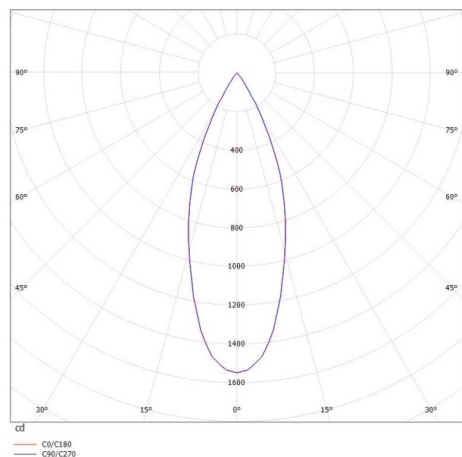

VALO

720-00441032455b

VALO SYSTEM SINGLE SPOT SPOT SUR MESURE blanc, RAL 9016, réflecteur haute efficacité, métallisé sous vide, en plastique angle de rayonnement 38°, émission direct, rotatif sur 355°, pivotant sur 35°, avec driver, max. 350mA, gradation: Smart bluetooth, adaptateur/patère blanc, IP20

ILLUSTRATION

DONNÉES TECHNIQUES

Puissance système [W]	7
Source lumineuse	LED
Flux lumineux [lm]	660
Intensité courant sec. [mA]	350
Température de couleur [K]	4000K
IRC	>90
Optique	réflecteur métallisé sous vide en plastique
Driver	avec driver
Emission de lumière	direct
Angle de rayonnement [°]	38°
Tension [V]	48 VDC
Longueur [mm]	170
Largeur [mm]	150
Hauteur [mm]	37
Diamètre [mm]	28
Indice de protection [IP]	IP20
Classe de protection	classe de protection II
Indice de résistance aux chocs	IK04
Poids net [kg]	0,16
Couleur luminaire	blanc
RAL	9016
Couleur adaptateur/patère	blanc
N° EAN	9010506239362
Durée de vie [h]	L80 B10 50 000
Cl. d'efficacité énergétique	D

COURBE PHOTOMÉTRIQUE

Les valeurs indiquées sont des valeurs assignées. La puissance et le flux lumineux sous soumis à une tolérance d'environ 10 %. Tolérance de la température de couleur : +/- 150 K. Sauf indication contraire, les valeurs s'appliquent à une température ambiante de 25 °C.