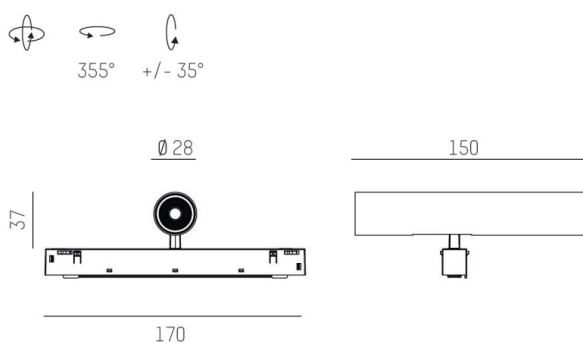

VALO

720-00441032455b

VALO SYSTEM SINGLE SPOT SPOT SUR MESURE blanc, RAL 9016, réflecteur haute efficacité, métallisé sous vide, en plastique angle de rayonnement 38°, émission direct, rotatif sur 355°, pivotant sur 35°, avec driver, max. 350mA, gradation: Smart bluetooth, adaptateur/patère blanc, IP20

ILLUSTRATION

DONNÉES TECHNIQUES

Puissance système [W]	7
Source lumineuse	LED
Flux lumineux [lm]	660
Intensité courant sec. [mA]	350
Température de couleur [K]	4000K
IRC	>90
Optique	réflecteur métallisé sous vide en plastique
Driver	avec driver
Emission de lumière	direct
Angle de rayonnement [°]	38°
Tension [V]	48 VDC
Longueur [mm]	170
Largeur [mm]	150
Hauteur [mm]	37
Diamètre [mm]	28
Indice de protection [IP]	IP20
Classe de protection	classe de protection II
Indice de résistance aux chocs	IK04
Poids net [kg]	0,16
Couleur luminaire	blanc
RAL	9016
Couleur adaptateur/patère	blanc
N° EAN	9010506239362
Durée de vie [h]	L80 B10 50 000
Cl. d'efficacité énergétique	D

COURBE PHOTOMÉTRIQUE

Les valeurs indiquées sont des valeurs assignées. La puissance et le flux lumineux sous soumis à une tolérance d'environ 10 %. Tolérance de la température de couleur : +/- 150 K. Sauf indication contraire, les valeurs s'appliquent à une température ambiante de 25 °C.