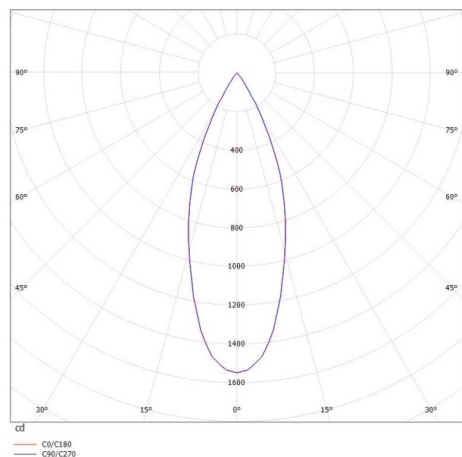

VALO

720-00441032455d

VALO SYSTEM SINGLE SPOT FARETTI PER SISTEMI bianco, simile a RAL 9016, riflettore in plastica purissima sottovuoto di elevata efficienza energetica fascio 38°, emissione luminosa diretto, girevole 355°, orientabile 35°, con alimentatore, max. 350mA, dimmerabile: DALI, adattatore/basetta bianco, IP20

DISEGNO

DETTAGLI TECNICI

Potenza sistema [W]	7
tipo di lampadina	LED
flusso luminoso [lm]	660
corrente second. [mA]	350
temperatura colore [K]	4000K
CRI	>90
Ottica	riflettore in plastica purissima sottovuoto
Designer	INHOUSE
Alimentatore	con alimentatore
area di emissione luce	diretta
ang.del fascio lumin.[°]	38°
classe di tensione [V]	48 VDC
lunghezza [mm]	170
larghezza [mm]	150
altezza [mm]	37
diametro [mm]	28
classe di protezione [IP]	IP20
classe di protezione	classe di protezione II
resistenza agli urti	IK04
peso netto [kg]	0,15
Colore lampada	bianco
RAL	9016
Colore adattatore/basetta	bianco
cod.EAN	9010506239133
durata di vita [h]	L80 B10 50 000
cl. efficienza energ.	D

CURVA DISTRIBUZIONE LUCE

I valori indicati sono nominali. Tolleranza della potenza e del flusso luminoso +/- 10%. Tolleranza della temperatura colore: +/- 150 K. I valori sono riferiti ad una temperatura ambiente di 25°C, salvo diversa indicazione.