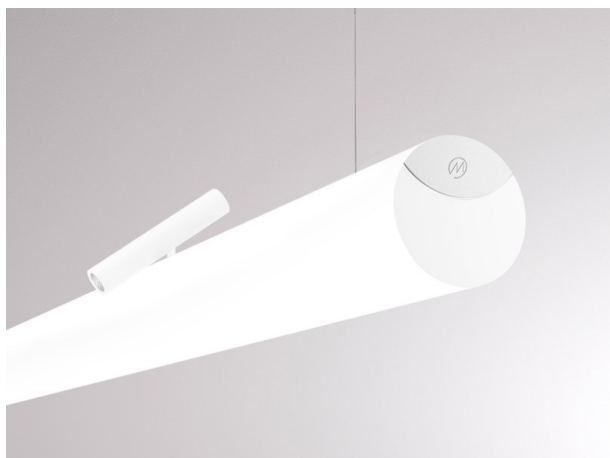

VALO

720-00441032455d

VALO SYSTEM SINGLE SPOT FARETTI PER SISTEMI bianco, simile a RAL 9016, riflettore in plastica purissima sottovuoto di elevata efficienza energetica fascio 38°, emissione luminosa diretto, girevole 355°, orientabile 35°, con alimentatore, max. 350mA, dimmerabile: DALI, adattatore/basetta bianco, IP20

DISEGNO

DETTAGLI TECNICI

Potenza sistema [W]	7
tipo di lampadina	LED
flusso luminoso [lm]	660
corrente second. [mA]	350
temperatura colore [K]	4000K
CRI	>90
Ottica	riflettore in plastica purissima sottovuoto
Designer	INHOUSE
Alimentatore	con alimentatore
area di emissione luce	diretta
ang.del fascio lumin.[°]	38°
classe di tensione [V]	48 VDC
lunghezza [mm]	170
larghezza [mm]	150
altezza [mm]	37
diametro [mm]	28
classe di protezione [IP]	IP20
classe di protezione	classe di protezione II
resistenza agli urti	IK04
peso netto [kg]	0,15
Colore lampada	bianco
RAL	9016
Colore adattatore/basetta	bianco
cod.EAN	9010506239133
durata di vita [h]	L80 B10 50 000
cl. efficienza energ.	D