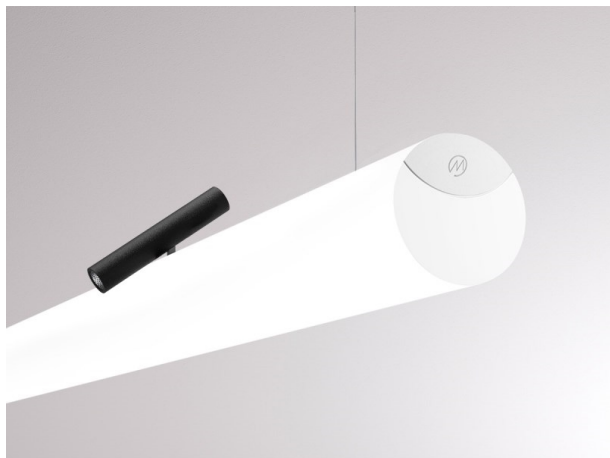

VALO

720-004410324660

VALO SYSTEM SINGLE SPOT SPOT SUR MESURE noir, RAL 9005, réflecteur haute efficacité, métallisé sous vide, en plastique angle de rayonnement 38°, émission direct, rotatif sur 355°, pivotant sur 35°, avec driver, max. 350mA, gradation: non dimmable, adaptateur/patère blanc, IP20

ILLUSTRATION

DONNÉES TECHNIQUES

Puissance système [W]	7
Source lumineuse	LED
Flux lumineux [lm]	660
Intensité courant sec. [mA]	350
Température de couleur [K]	4000K
IRC	>90
Optique	réflecteur métallisé sous vide en plastique
Driver	avec driver
Gradation	non dimmable
Emission de lumière	direct
Angle de rayonnement [°]	38°
Tension [V]	48 VDC
Longueur [mm]	170
Largeur [mm]	150
Hauteur [mm]	37
Diamètre [mm]	28
Indice de protection [IP]	IP20
Classe de protection	classe de protection II
Indice de résistance aux chocs	IK04
Poids net [kg]	0,55
Couleur luminaire	noir
RAL	9005
Couleur adaptateur/patère	blanc
N° EAN	9010506238952
Durée de vie [h]	L80 B10 50 000
Cl. d'efficacité énergétique	D