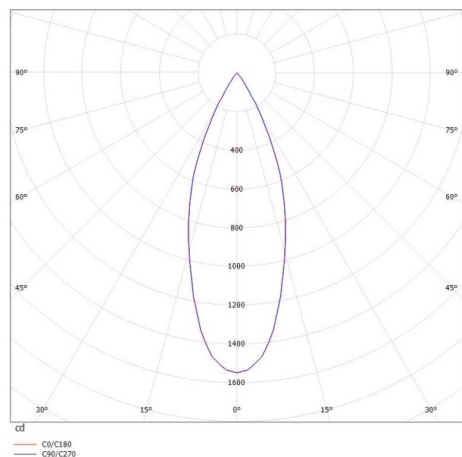

VALO

720-004410324660

VALO SYSTEM SINGLE SPOT SPOT SUR MESURE noir, RAL 9005, réflecteur haute efficacité, métallisé sous vide, en plastique angle de rayonnement 38°, émission direct, rotatif sur 355°, pivotant sur 35°, avec driver, max. 350mA, gradation: non dimmable, adaptateur/patère blanc, IP20

ILLUSTRATION

DONNÉES TECHNIQUES

Puissance système [W]	7
Source lumineuse	LED
Flux lumineux [lm]	660
Intensité courant sec. [mA]	350
Température de couleur [K]	4000K
IRC	>90
Optique	réflecteur métallisé sous vide en plastique
Driver	avec driver
Gradation	non dimmable
Emission de lumière	direct
Angle de rayonnement [°]	38°
Tension [V]	48 VDC
Longueur [mm]	170
Largeur [mm]	150
Hauteur [mm]	37
Diamètre [mm]	28
Indice de protection [IP]	IP20
Classe de protection	classe de protection II
Indice de résistance aux chocs	IK04
Poids net [kg]	0,55
Couleur luminaire	noir
RAL	9005
Couleur adaptateur/patère	blanc
N° EAN	9010506238952
Durée de vie [h]	L80 B10 50 000
Cl. d'efficacité énergétique	D

COURBE PHOTOMÉTRIQUE

Les valeurs indiquées sont des valeurs assignées. La puissance et le flux lumineux sous soumis à une tolérance d'environ 10 %. Tolérance de la température de couleur : +/- 150 K. Sauf indication contraire, les valeurs s'appliquent à une température ambiante de 25 °C.