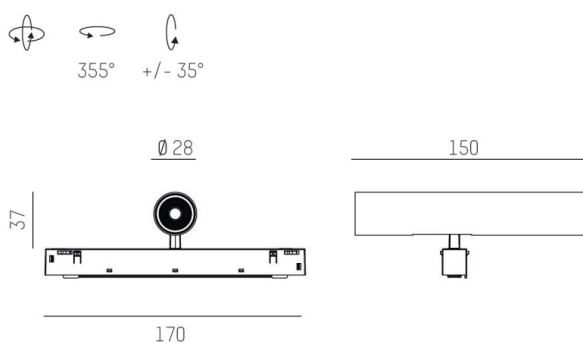

VALO

720-004410324660

VALO SYSTEM SINGLE SPOT SPOT SUR MESURE noir, RAL 9005, réflecteur haute efficacité, métallisé sous vide, en plastique angle de rayonnement 38°, émission direct, rotatif sur 355°, pivotant sur 35°, avec driver, max. 350mA, gradation: non dimmable, adaptateur/patère blanc, IP20

ILLUSTRATION

DONNÉES TECHNIQUES

Puissance système [W]	7
Source lumineuse	LED
Flux lumineux [lm]	660
Intensité courant sec. [mA]	350
Température de couleur [K]	4000K
IRC	>90
Optique	réflecteur métallisé sous vide en plastique
Driver	avec driver
Gradation	non dimmable
Emission de lumière	direct
Angle de rayonnement [°]	38°
Tension [V]	48 VDC
Longueur [mm]	170
Largeur [mm]	150
Hauteur [mm]	37
Diamètre [mm]	28
Indice de protection [IP]	IP20
Classe de protection	classe de protection II
Indice de résistance aux chocs	IK04
Poids net [kg]	0,55
Couleur luminaire	noir
RAL	9005
Couleur adaptateur/patère	blanc
N° EAN	9010506238952
Durée de vie [h]	L80 B10 50 000
Cl. d'efficacité énergétique	D

COURBE PHOTOMÉTRIQUE

Les valeurs indiquées sont des valeurs assignées. La puissance et le flux lumineux sous soumis à une tolérance d'environ 10 %. Tolérance de la température de couleur : +/- 150 K. Sauf indication contraire, les valeurs s'appliquent à une température ambiante de 25 °C.