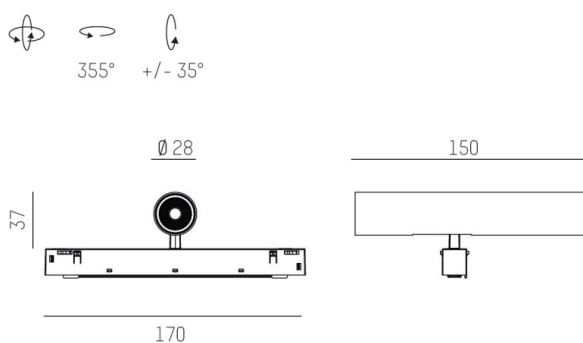

VALO

720-00441032466b

VALO SYSTEM SINGLE SPOT SPOT SUR MESURE noir, RAL 9005, réflecteur haute efficacité, métallisé sous vide, en plastique angle de rayonnement 38°, émission direct, rotatif sur 355°, pivotant sur 35°, avec driver, max. 350mA, gradation: Smart bluetooth, adaptateur/patère blanc, IP20

ILLUSTRATION

DONNÉES TECHNIQUES

Puissance système [W]	7
Source lumineuse	LED
Flux lumineux [lm]	660
Intensité courant sec. [mA]	350
Température de couleur [K]	4000K
IRC	>90
Optique	réflecteur métallisé sous vide en plastique
Driver	avec driver
Emission de lumière	direct
Angle de rayonnement [°]	38°
Tension [V]	48 VDC
Longueur [mm]	170
Largeur [mm]	150
Hauteur [mm]	37
Diamètre [mm]	28
Indice de protection [IP]	IP20
Classe de protection	classe de protection II
Indice de résistance aux chocs	IK04
Poids net [kg]	0,56
Couleur luminaire	noir
RAL	9005
Couleur adaptateur/patère	blanc
N° EAN	9010506239447
Durée de vie [h]	L80 B10 50 000
Cl. d'efficacité énergétique	D

COURBE PHOTOMÉTRIQUE

Les valeurs indiquées sont des valeurs assignées. La puissance et le flux lumineux sous soumis à une tolérance d'environ 10 %. Tolérance de la température de couleur : +/- 150 K. Sauf indication contraire, les valeurs s'appliquent à une température ambiante de 25 °C.