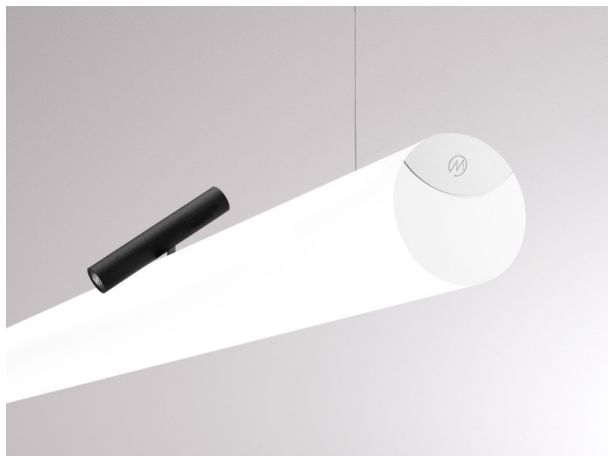

VALO

720-00441032466b

VALO SYSTEM SINGLE SPOT SPOT SUR MESURE noir, RAL 9005, réflecteur haute efficacité, métallisé sous vide, en plastique angle de rayonnement 38°, émission direct, rotatif sur 355°, pivotant sur 35°, avec driver, max. 350mA, gradation: Smart bluetooth, adaptateur/patère blanc, IP20

ILLUSTRATION

DONNÉES TECHNIQUES

Puissance système [W]	7
Source lumineuse	LED
Flux lumineux [lm]	660
Intensité courant sec. [mA]	350
Température de couleur [K]	4000K
IRC	>90
Optique	réflecteur métallisé sous vide en plastique
Driver	avec driver
Emission de lumière	direct
Angle de rayonnement [°]	38°
Tension [V]	48 VDC
Longueur [mm]	170
Largeur [mm]	150
Hauteur [mm]	37
Diamètre [mm]	28
Indice de protection [IP]	IP20
Classe de protection	classe de protection II
Indice de résistance aux chocs	IK04
Poids net [kg]	0,56
Couleur luminaire	noir
RAL	9005
Couleur adaptateur/patère	blanc
N° EAN	9010506239447
Durée de vie [h]	L80 B10 50 000
Cl. d'efficacité énergétique	D