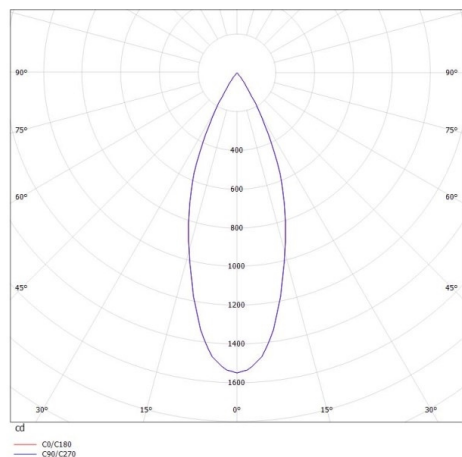

VALO

720-00441032466b

VALO SYSTEM SINGLE SPOT SPOT SUR MESURE noir, RAL 9005, réflecteur haute efficacité, métallisé sous vide, en plastique angle de rayonnement 38°, émission direct, rotatif sur 355°, pivotant sur 35°, avec driver, max. 350mA, gradation: Smart bluetooth, adaptateur/patère blanc, IP20

ILLUSTRATION

DONNÉES TECHNIQUES

Puissance système [W]	7
Source lumineuse	LED
Flux lumineux [lm]	660
Intensité courant sec. [mA]	350
Température de couleur [K]	4000K
IRC	>90
Optique	réflecteur métallisé sous vide en plastique
Driver	avec driver
Emission de lumière	direct
Angle de rayonnement [°]	38°
Tension [V]	48 VDC
Longueur [mm]	170
Largeur [mm]	150
Hauteur [mm]	37
Diamètre [mm]	28
Indice de protection [IP]	IP20
Classe de protection	classe de protection II
Indice de résistance aux chocs	IK04
Poids net [kg]	0,56
Couleur luminaire	noir
RAL	9005
Couleur adaptateur/patère	blanc
N° EAN	9010506239447
Durée de vie [h]	L80 B10 50 000
Cl. d'efficacité énergétique	D

COURBE PHOTOMÉTRIQUE

Les valeurs indiquées sont des valeurs assignées. La puissance et le flux lumineux sous soumis à une tolérance d'environ 10 %. Tolérance de la température de couleur : +/- 150 K. Sauf indication contraire, les valeurs s'appliquent à une température ambiante de 25 °C.