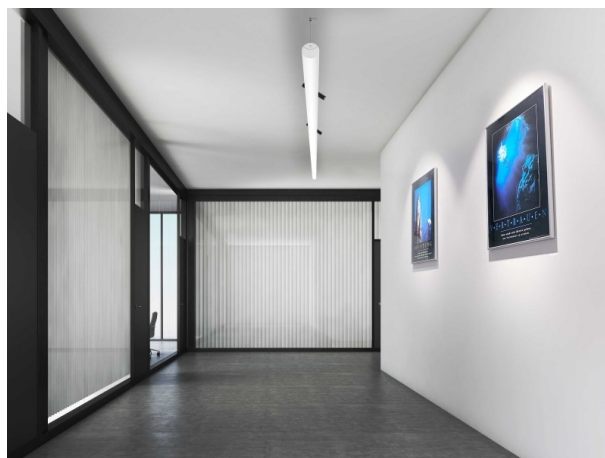

VALO

720-00441032466b

VALO SYSTEM SINGLE SPOT FARETTI PER SISTEMI nero, simile a RAL 9005, riflettore in plastica purissima sottovuoto di elevata efficienza energetica fascio 38°, emissione luminosa diretto, girevole 355°, orientabile 35°, con alimentatore, max. 350mA, dimmerabile: Smart bluetooth, adattatore/basetta bianco, IP20

DISEGNO

DETTAGLI TECNICI

Potenza sistema [W]	7
tipo di lampadina	LED
flusso luminoso [lm]	660
corrente second. [mA]	350
temperatura colore [K]	4000K
CRI	>90
Ottica	riflettore in plastica purissima sottovuoto
Designer	INHOUSE
Alimentatore	con alimentatore
area di emissione luce	diretta
ang.del fascio lumin.[°]	38°
classe di tensione [V]	48 VDC
lunghezza [mm]	170
larghezza [mm]	150
altezza [mm]	37
diametro [mm]	28
classe di protezione[IP]	IP20
classe di protezione	classe di protezione II
resistenza agli urti	IK04
peso netto [kg]	0,56
Colore lampada	nero
RAL	9005
Colore adattatore/basetta	bianco
cod.EAN	9010506239447
durata di vita [h]	L80 B10 50 000
cl. efficienza energ.	D