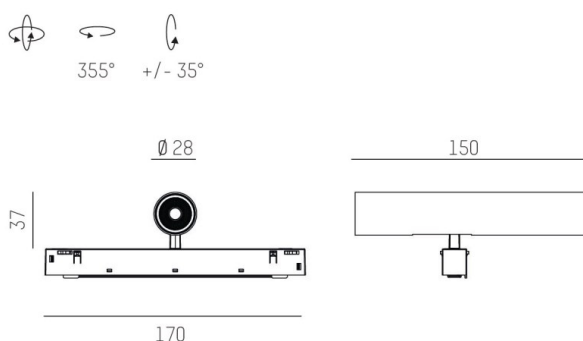

VALO

720-00441032466b

VALO SYSTEM SINGLE SPOT FARETTI PER SISTEMI nero, simile a RAL 9005, riflettore in plastica purissima sottovuoto di elevata efficienza energetica fascio 38°, emissione luminosa diretto, girevole 355°, orientabile 35°, con alimentatore, max. 350mA, dimmerabile: Smart bluetooth, adattatore/basetta bianco, IP20

DISEGNO

DETTAGLI TECNICI

Potenza sistema [W]	7
tipo di lampadina	LED
flusso luminoso [lm]	660
corrente second. [mA]	350
temperatura colore [K]	4000K
CRI	>90
Ottica	riflettore in plastica purissima sottovuoto
Designer	INHOUSE
Alimentatore	con alimentatore
area di emissione luce	diretta
ang.del fascio lumin.[°]	38°
classe di tensione [V]	48 VDC
lunghezza [mm]	170
larghezza [mm]	150
altezza [mm]	37
diametro [mm]	28
classe di protezione[IP]	IP20
classe di protezione	classe di protezione II
resistenza agli urti	IK04
peso netto [kg]	0,56
Colore lampada	nero
RAL	9005
Colore adattatore/basetta	bianco
cod.EAN	9010506239447
durata di vita [h]	L80 B10 50 000
cl. efficienza energ.	D

CURVA DISTRIBUZIONE LUCE

I valori indicati sono nominali. Tolleranza della potenza e del flusso luminoso +/- 10%. Tolleranza della temperatura colore: +/- 150 K. I valori sono riferiti ad una temperatura ambiente di 25°C, salvo diversa indicazione.