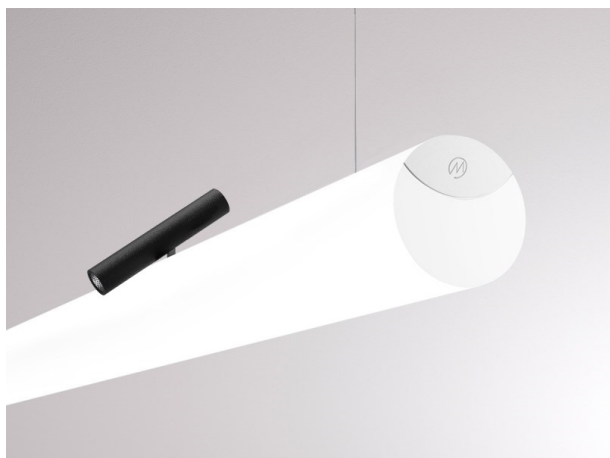

VALO

720-00441032466b

VALO SYSTEM SINGLE SPOT FARETTI PER SISTEMI nero, simile a RAL 9005, riflettore in plastica purissima sottovuoto di elevata efficienza energetica fascio 38°, emissione luminosa diretto, girevole 355°, orientabile 35°, con alimentatore, max. 350mA, dimmerabile: Smart bluetooth, adattatore/basetta bianco, IP20

DISEGNO

DETTAGLI TECNICI

Potenza sistema [W]	7
tipo di lampadina	LED
flusso luminoso [lm]	660
corrente second. [mA]	350
temperatura colore [K]	4000K
CRI	>90
Ottica	riflettore in plastica purissima sottovuoto
Designer	INHOUSE
Alimentatore	con alimentatore
area di emissione luce	diretta
ang.del fascio lumin.[°]	38°
classe di tensione [V]	48 VDC
lunghezza [mm]	170
larghezza [mm]	150
altezza [mm]	37
diametro [mm]	28
classe di protezione[IP]	IP20
classe di protezione	classe di protezione II
resistenza agli urti	IK04
peso netto [kg]	0,56
Colore lampada	nero
RAL	9005
Colore adattatore/basetta	bianco
cod.EAN	9010506239447
durata di vita [h]	L80 B10 50 000
cl. efficienza energ.	D