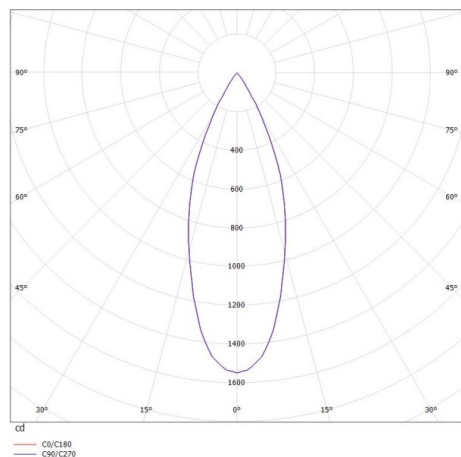

VALO

720-00441032466b

VALO SYSTEM SINGLE SPOT FARETTI PER SISTEMI nero, simile a RAL 9005, riflettore in plastica purissima sottovuoto di elevata efficienza energetica fascio 38°, emissione luminosa diretto, girevole 355°, orientabile 35°, con alimentatore, max. 350mA, dimmerabile: Smart bluetooth, adattatore/basetta bianco, IP20

DISEGNO

DETTAGLI TECNICI

Potenza sistema [W]	7
tipo di lampadina	LED
flusso luminoso [lm]	660
corrente second. [mA]	350
temperatura colore [K]	4000K
CRI	>90
Ottica	riflettore in plastica purissima sottovuoto
Designer	INHOUSE
Alimentatore	con alimentatore
area di emissione luce	diretta
ang.del fascio lumin.[°]	38°
classe di tensione [V]	48 VDC
lunghezza [mm]	170
larghezza [mm]	150
altezza [mm]	37
diametro [mm]	28
classe di protezione[IP]	IP20
classe di protezione	classe di protezione II
resistenza agli urti	IK04
peso netto [kg]	0,56
Colore lampada	nero
RAL	9005
Colore adattatore/basetta	bianco
cod.EAN	9010506239447
durata di vita [h]	L80 B10 50 000
cl. efficienza energ.	D

CURVA DISTRIBUZIONE LUCE

I valori indicati sono nominali. Tolleranza della potenza e del flusso luminoso +/- 10%. Tolleranza della temperatura colore: +/- 150 K. I valori sono riferiti ad una temperatura ambiente di 25°C, salvo diversa indicazione.