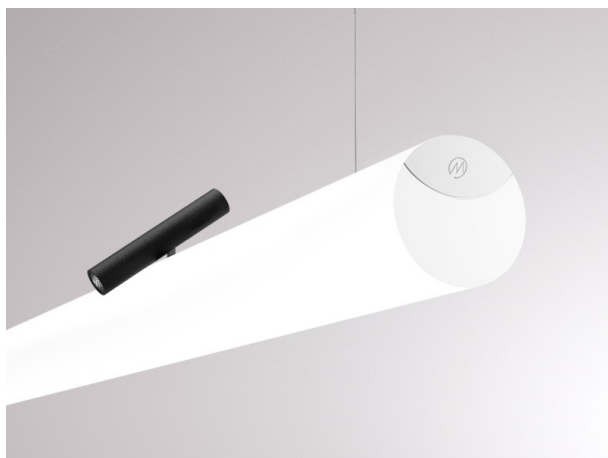

VALO

720-00441032466d

VALO SYSTEM SINGLE SPOT SPOT SUR MESURE noir, RAL 9005, réflecteur haute efficacité, métallisé sous vide, en plastique angle de rayonnement 38°, émission direct, rotatif sur 355°, pivotant sur 35°, avec driver, max. 350mA, gradation: DALI, adaptateur/patère blanc, IP20

ILLUSTRATION

COURBE PHOTOMÉTRIQUE

DONNÉES TECHNIQUES

Puissance système [W]	7
Source lumineuse	LED
Flux lumineux [lm]	660
Intensité courant sec. [mA]	350
Température de couleur [K]	4000K
IRC	>90
Optique	réflecteur métallisé sous vide en plastique
Driver	avec driver
Emission de lumière	direct
Angle de rayonnement [°]	38°
Tension [V]	48 VDC
Longueur [mm]	170
Largeur [mm]	150
Hauteur [mm]	37
Diamètre [mm]	28
Indice de protection [IP]	IP20
Classe de protection	classe de protection II
Indice de résistance aux chocs	IK04
Poids net [kg]	0,55
Couleur luminaire	noir
RAL	9005
Couleur adaptateur/patère	blanc
N° EAN	9010506239225
Durée de vie [h]	L80 B10 50 000
Cl. d'efficacité énergétique	D