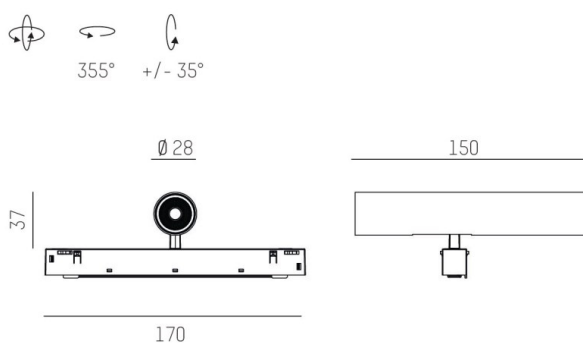

VALO

720-00441032466d

VALO SYSTEM SINGLE SPOT SPOT SUR MESURE noir, RAL 9005, réflecteur haute efficacité, métallisé sous vide, en plastique angle de rayonnement 38°, émission direct, rotatif sur 355°, pivotant sur 35°, avec driver, max. 350mA, gradation: DALI, adaptateur/patère blanc, IP20

ILLUSTRATION

COURBE PHOTOMÉTRIQUE

DONNÉES TECHNIQUES

Puissance système [W]	7
Source lumineuse	LED
Flux lumineux [lm]	660
Intensité courant sec. [mA]	350
Température de couleur [K]	4000K
IRC	>90
Optique	réflecteur métallisé sous vide en plastique
Driver	avec driver
Emission de lumière	direct
Angle de rayonnement [°]	38°
Tension [V]	48 VDC
Longueur [mm]	170
Largeur [mm]	150
Hauteur [mm]	37
Diamètre [mm]	28
Indice de protection [IP]	IP20
Classe de protection	classe de protection II
Indice de résistance aux chocs	IK04
Poids net [kg]	0,55
Couleur luminaire	noir
RAL	9005
Couleur adaptateur/patère	blanc
N° EAN	9010506239225
Durée de vie [h]	L80 B10 50 000
Cl. d'efficacité énergétique	D