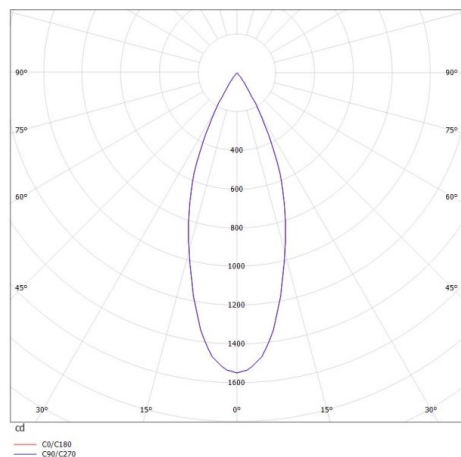

VALO

720-00441032466d

VALO SYSTEM SINGLE SPOT SPOT SUR MESURE noir, RAL 9005, réflecteur haute efficacité, métallisé sous vide, en plastique angle de rayonnement 38°, émission direct, rotatif sur 355°, pivotant sur 35°, avec driver, max. 350mA, gradation: DALI, adaptateur/patère blanc, IP20

ILLUSTRATION

COURBE PHOTOMÉTRIQUE

DONNÉES TECHNIQUES

Puissance système [W]	7
Source lumineuse	LED
Flux lumineux [lm]	660
Intensité courant sec. [mA]	350
Température de couleur [K]	4000K
IRC	>90
Optique	réflecteur métallisé sous vide en plastique
Driver	avec driver
Emission de lumière	direct
Angle de rayonnement [°]	38°
Tension [V]	48 VDC
Longueur [mm]	170
Largeur [mm]	150
Hauteur [mm]	37
Diamètre [mm]	28
Indice de protection [IP]	IP20
Classe de protection	classe de protection II
Indice de résistance aux chocs	IK04
Poids net [kg]	0,55
Couleur luminaire	noir
RAL	9005
Couleur adaptateur/patère	blanc
N° EAN	9010506239225
Durée de vie [h]	L80 B10 50 000
Cl. d'efficacité énergétique	D

Les valeurs indiquées sont des valeurs assignées. La puissance et le flux lumineux sous soumis à une tolérance d'environ 10 %. Tolérance de la température de couleur : +/- 150 K. Sauf indication contraire, les valeurs s'appliquent à une température ambiante de 25 °C.