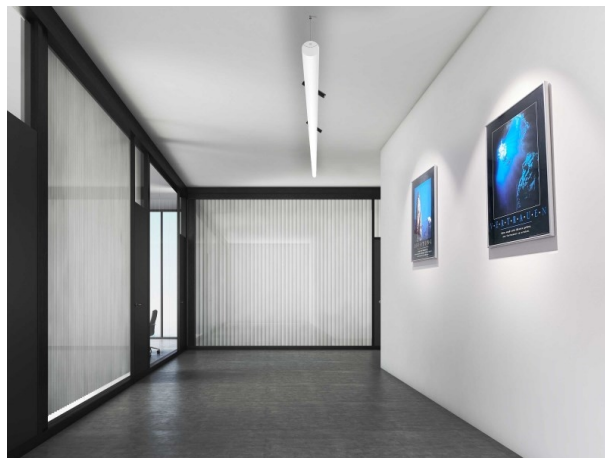

VALO

720-004410343550

VALO SYSTEM SINGLE SPOT SPOT SUR MESURE blanc, RAL 9016, réflecteur haute efficacité, métallisé sous vide, en plastique angle de rayonnement 38°, émission direct, rotatif sur 355°, pivotant sur 35°, avec driver, max. 350mA, gradation: non dimmable, adaptateur/patère blanc, IP20

ILLUSTRATION

DONNÉES TECHNIQUES

Puissance système [W]	7
Source lumineuse	LED
Flux lumineux [lm]	600
Intensité courant sec. [mA]	350
Température de couleur [K]	2700K
IRC	PREMIUM>90
Optique	réflecteur métallisé sous vide en plastique
Driver	avec driver
Gradation	non dimmable
Emission de lumière	direct
Angle de rayonnement [°]	38°
Tension [V]	48 VDC
Longueur [mm]	170
Largeur [mm]	150
Hauteur [mm]	37
Diamètre [mm]	28
Indice de protection [IP]	IP20
Classe de protection	classe de protection II
Indice de résistance aux chocs	IK04
Poids net [kg]	0,15
Couleur luminaire	blanc
RAL	9016
Couleur adaptateur/patère	blanc
N° EAN	9010506238860
Durée de vie [h]	L80 B10 50 000
Cl. d'efficacité énergétique	D