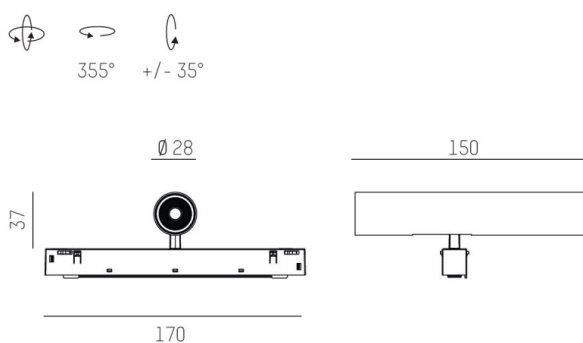

VALO

720-004410343550

VALO SYSTEM SINGLE SPOT SPOT SUR MESURE blanc, RAL 9016, réflecteur haute efficacité, métallisé sous vide, en plastique angle de rayonnement 38°, émission direct, rotatif sur 355°, pivotant sur 35°, avec driver, max. 350mA, gradation: non dimmable, adaptateur/patère blanc, IP20

ILLUSTRATION

DONNÉES TECHNIQUES

Puissance système [W]	7
Source lumineuse	LED
Flux lumineux [lm]	600
Intensité courant sec. [mA]	350
Température de couleur [K]	2700K
IRC	PREMIUM>90
Optique	réflecteur métallisé sous vide en plastique
Driver	avec driver
Gradation	non dimmable
Emission de lumière	direct
Angle de rayonnement [°]	38°
Tension [V]	48 VDC
Longueur [mm]	170
Largeur [mm]	150
Hauteur [mm]	37
Diamètre [mm]	28
Indice de protection [IP]	IP20
Classe de protection	classe de protection II
Indice de résistance aux chocs	IK04
Poids net [kg]	0,15
Couleur luminaire	blanc
RAL	9016
Couleur adaptateur/patère	blanc
N° EAN	9010506238860
Durée de vie [h]	L80 B10 50 000
Cl. d'efficacité énergétique	D

COURBE PHOTOMÉTRIQUE

Les valeurs indiquées sont des valeurs assignées. La puissance et le flux lumineux sous soumis à une tolérance d'environ 10 %. Tolérance de la température de couleur : +/- 150 K. Sauf indication contraire, les valeurs s'appliquent à une température ambiante de 25 °C.