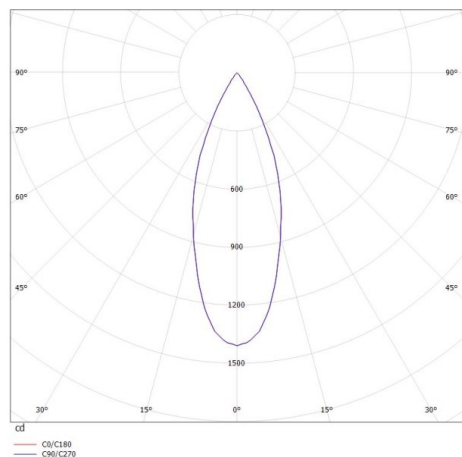

VALO

720-004410343550

VALO SYSTEM SINGLE SPOT SPOT SUR MESURE blanc, RAL 9016, réflecteur haute efficacité, métallisé sous vide, en plastique angle de rayonnement 38°, émission direct, rotatif sur 355°, pivotant sur 35°, avec driver, max. 350mA, gradation: non dimmable, adaptateur/patère blanc, IP20

ILLUSTRATION

DONNÉES TECHNIQUES

Puissance système [W]	7
Source lumineuse	LED
Flux lumineux [lm]	600
Intensité courant sec. [mA]	350
Température de couleur [K]	2700K
IRC	PREMIUM>90
Optique	réflecteur métallisé sous vide en plastique
Driver	avec driver
Gradation	non dimmable
Emission de lumière	direct
Angle de rayonnement [°]	38°
Tension [V]	48 VDC
Longueur [mm]	170
Largeur [mm]	150
Hauteur [mm]	37
Diamètre [mm]	28
Indice de protection [IP]	IP20
Classe de protection	classe de protection II
Indice de résistance aux chocs	IK04
Poids net [kg]	0,15
Couleur luminaire	blanc
RAL	9016
Couleur adaptateur/patère	blanc
N° EAN	9010506238860
Durée de vie [h]	L80 B10 50 000
Cl. d'efficacité énergétique	D

COURBE PHOTOMÉTRIQUE

Les valeurs indiquées sont des valeurs assignées. La puissance et le flux lumineux sous soumis à une tolérance d'environ 10 %. Tolérance de la température de couleur : +/- 150 K. Sauf indication contraire, les valeurs s'appliquent à une température ambiante de 25 °C.