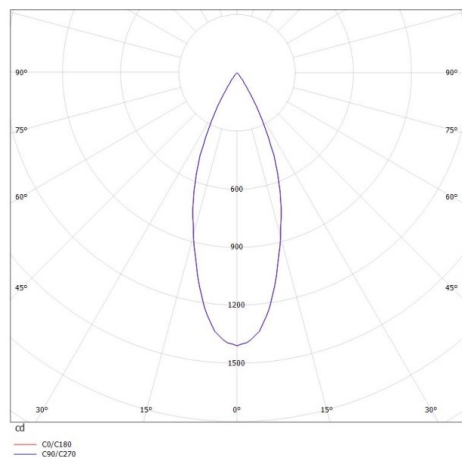

VALO

720-004410343550

VALO SYSTEM SINGLE SPOT FARETTI PER SISTEMI bianco, simile a RAL 9016, riflettore in plastica purissima sottovuoto di elevata efficienza energetica fascio 38°, emissione luminosa diretto, girevole 355°, orientabile 35°, con alimentatore, max. 350mA, dimmerabile: non dimmerabile, adattatore/basetta bianco, IP20

DISEGNO

DETTAGLI TECNICI

Potenza sistema [W]	7
tipo di lampadina	LED
flusso luminoso [lm]	600
corrente second. [mA]	350
temperatura colore [K]	2700K
CRI	PREMIUM>90
Ottica	riflettore in plastica purissima sottovuoto
Designer	INHOUSE
Alimentatore	con alimentatore
Dimmerabilità	non dimmerabile
area di emissione luce	diretta
ang.del fascio lumin.[°]	38°
classe di tensione [V]	48 VDC
lunghezza [mm]	170
larghezza [mm]	150
altezza [mm]	37
diametro [mm]	28
classe di protezione [IP]	IP20
classe di protezione	classe di protezione II
resistenza agli urti	IK04
peso netto [kg]	0,15
Colore lampada	bianco
RAL	9016
Colore adattatore/basetta	bianco
cod.EAN	9010506238860
durata di vita [h]	L80 B10 50 000
cl. efficienza energ.	D

CURVA DISTRIBUZIONE LUCE

I valori indicati sono nominali. Tolleranza della potenza e del flusso luminoso +/- 10%. Tolleranza della temperatura colore: +/- 150 K. I valori sono riferiti ad una temperatura ambiente di 25°C, salvo diversa indicazione.