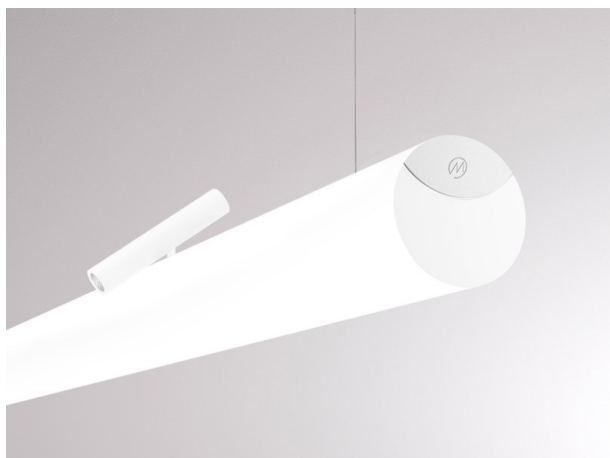

VALO

720-004410343550

VALO SYSTEM SINGLE SPOT FARETTI PER SISTEMI bianco, simile a RAL 9016, riflettore in plastica purissima sottovuoto di elevata efficienza energetica fascio 38°, emissione luminosa diretto, girevole 355°, orientabile 35°, con alimentatore, max. 350mA, dimmerabile: non dimmerabile, adattatore/basetta bianco, IP20

DISEGNO

DETTAGLI TECNICI

Potenza sistema [W]	7
tipo di lampadina	LED
flusso luminoso [lm]	600
corrente second. [mA]	350
temperatura colore [K]	2700K
CRI	PREMIUM>90
Ottica	riflettore in plastica purissima sottovuoto
Designer	INHOUSE
Alimentatore	con alimentatore
Dimmerabilità	non dimmerabile
area di emissione luce	diretta
ang.del fascio lumin.[°]	38°
classe di tensione [V]	48 VDC
lunghezza [mm]	170
larghezza [mm]	150
altezza [mm]	37
diametro [mm]	28
classe di protezione [IP]	IP20
classe di protezione	classe di protezione II
resistenza agli urti	IK04
peso netto [kg]	0,15
Colore lampada	bianco
RAL	9016
Colore adattatore/basetta	bianco
cod.EAN	9010506238860
durata di vita [h]	L80 B10 50 000
cl. efficienza energ.	D