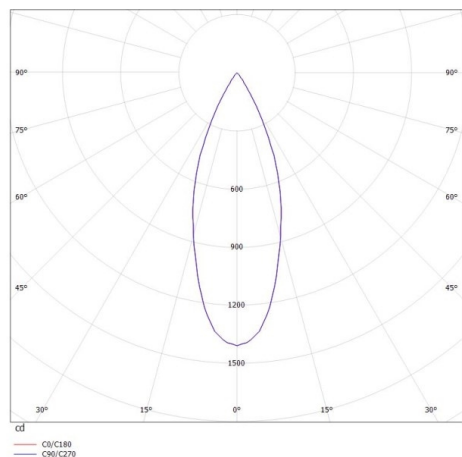

**VALO**

**720-00441034355b**

VALO SYSTEM SINGLE SPOT SPOT SUR MESURE blanc, RAL 9016, réflecteur haute efficacité, métallisé sous vide, en plastique angle de rayonnement 38°, émission direct, rotatif sur 355°, pivotant sur 35°, avec driver, max. 350mA, gradation: Smart bluetooth, adaptateur/patère blanc, IP20

**ILLUSTRATION**

**DONNÉES TECHNIQUES**

Puissance système [W]	7
Source lumineuse	LED
Flux lumineux [lm]	600
Intensité courant sec. [mA]	350
Température de couleur [K]	2700K
IRC	PREMIUM>90
Optique	réflecteur métallisé sous vide en plastique
Driver	avec driver
Emission de lumière	direct
Angle de rayonnement [°]	38°
Tension [V]	48 VDC
Longueur [mm]	170
Largeur [mm]	150
Hauteur [mm]	37
Diamètre [mm]	28
Indice de protection [IP]	IP20
Classe de protection	classe de protection II
Indice de résistance aux chocs	IK04
Poids net [kg]	0,16
Couleur luminaire	blanc
RAL	9016
Couleur adaptateur/patère	blanc
N° EAN	9010506239355
Durée de vie [h]	L80 B10 50 000
Cl. d'efficacité énergétique	D

**COURBE PHOTOMÉTRIQUE**

Les valeurs indiquées sont des valeurs assignées. La puissance et le flux lumineux sous soumis à une tolérance d'environ 10 %. Tolérance de la température de couleur : +/- 150 K. Sauf indication contraire, les valeurs s'appliquent à une température ambiante de 25 °C.