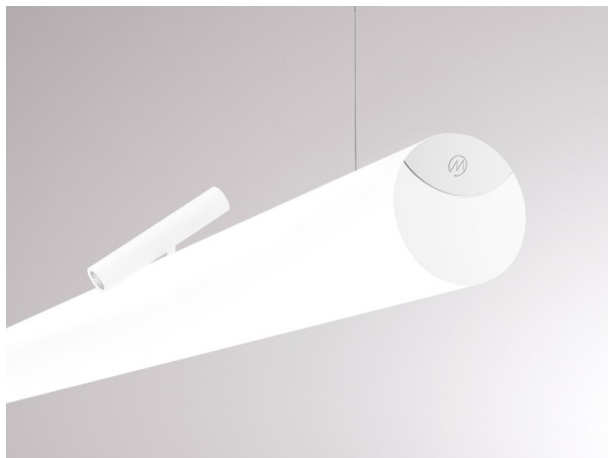

**VALO**

**720-00441034355b**

VALO SYSTEM SINGLE SPOT SPOT SUR MESURE blanc, RAL 9016, réflecteur haute efficacité, métallisé sous vide, en plastique angle de rayonnement 38°, émission direct, rotatif sur 355°, pivotant sur 35°, avec driver, max. 350mA, gradation: Smart bluetooth, adaptateur/patère blanc, IP20

**ILLUSTRATION**

**DONNÉES TECHNIQUES**

Puissance système [W]	7
Source lumineuse	LED
Flux lumineux [lm]	600
Intensité courant sec. [mA]	350
Température de couleur [K]	2700K
IRC	PREMIUM>90
Optique	réflecteur métallisé sous vide en plastique
Driver	avec driver
Emission de lumière	direct
Angle de rayonnement [°]	38°
Tension [V]	48 VDC
Longueur [mm]	170
Largeur [mm]	150
Hauteur [mm]	37
Diamètre [mm]	28
Indice de protection [IP]	IP20
Classe de protection	classe de protection II
Indice de résistance aux chocs	IK04
Poids net [kg]	0,16
Couleur luminaire	blanc
RAL	9016
Couleur adaptateur/patère	blanc
N° EAN	9010506239355
Durée de vie [h]	L80 B10 50 000
Cl. d'efficacité énergétique	D