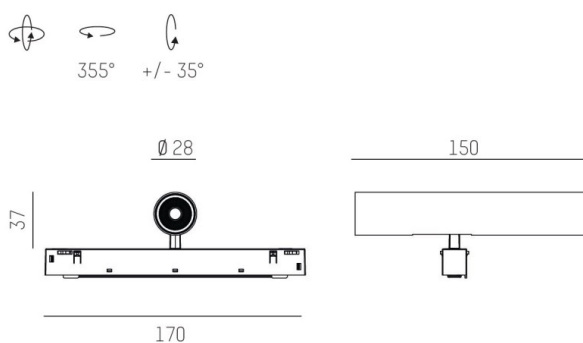

**VALO**

**720-00441034355b**

VALO SYSTEM SINGLE SPOT SPOT SUR MESURE blanc, RAL 9016, réflecteur haute efficacité, métallisé sous vide, en plastique angle de rayonnement 38°, émission direct, rotatif sur 355°, pivotant sur 35°, avec driver, max. 350mA, gradation: Smart bluetooth, adaptateur/patère blanc, IP20

**ILLUSTRATION**

**DONNÉES TECHNIQUES**

Puissance système [W]	7
Source lumineuse	LED
Flux lumineux [lm]	600
Intensité courant sec. [mA]	350
Température de couleur [K]	2700K
IRC	PREMIUM>90
Optique	réflecteur métallisé sous vide en plastique
Driver	avec driver
Emission de lumière	direct
Angle de rayonnement [°]	38°
Tension [V]	48 VDC
Longueur [mm]	170
Largeur [mm]	150
Hauteur [mm]	37
Diamètre [mm]	28
Indice de protection [IP]	IP20
Classe de protection	classe de protection II
Indice de résistance aux chocs	IK04
Poids net [kg]	0,16
Couleur luminaire	blanc
RAL	9016
Couleur adaptateur/patère	blanc
N° EAN	9010506239355
Durée de vie [h]	L80 B10 50 000
Cl. d'efficacité énergétique	D

**COURBE PHOTOMÉTRIQUE**

Les valeurs indiquées sont des valeurs assignées. La puissance et le flux lumineux sous soumis à une tolérance d'environ 10 %. Tolérance de la température de couleur : +/- 150 K. Sauf indication contraire, les valeurs s'appliquent à une température ambiante de 25 °C.