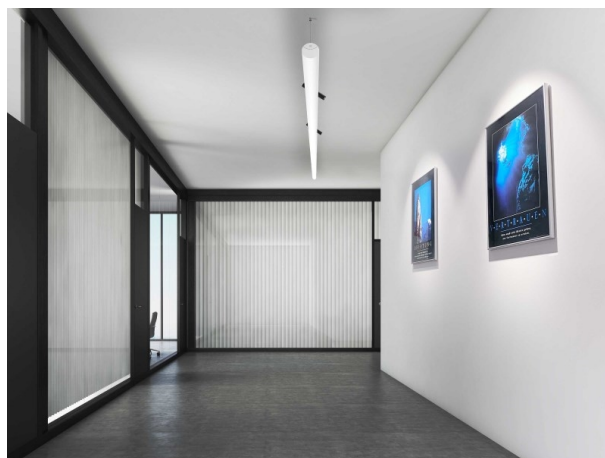

VALO

720-00441034355b

VALO SYSTEM SINGLE SPOT FARETTI PER SISTEMI bianco, simile a RAL 9016, riflettore in plastica purissima sottovuoto di elevata efficienza energetica fascio 38°, emissione luminosa diretto, girevole 355°, orientabile 35°, con alimentatore, max. 350mA, dimmerabile: Smart bluetooth, adattatore/basetta bianco, IP20

DISEGNO

DETTAGLI TECNICI

Potenza sistema [W]	7
tipo di lampadina	LED
flusso luminoso [lm]	600
corrente second. [mA]	350
temperatura colore [K]	2700K
CRI	PREMIUM>90
Ottica	riflettore in plastica purissima sottovuoto
Designer	INHOUSE
Alimentatore	con alimentatore
area di emissione luce	diretta
ang.del fascio lumin.[°]	38°
classe di tensione [V]	48 VDC
lunghezza [mm]	170
larghezza [mm]	150
altezza [mm]	37
diametro [mm]	28
classe di protezione[IP]	IP20
classe di protezione	classe di protezione II
resistenza agli urti	IK04
peso netto [kg]	0,16
Colore lampada	bianco
RAL	9016
Colore adattatore/basetta	bianco
cod.EAN	9010506239355
durata di vita [h]	L80 B10 50 000
cl. efficienza energ.	D