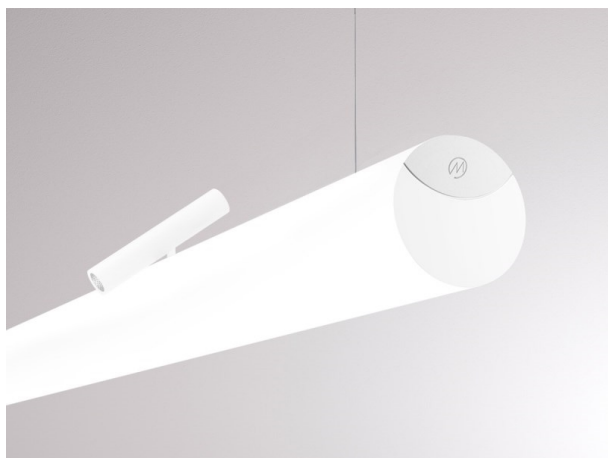

VALO

720-00441034355b

VALO SYSTEM SINGLE SPOT FARETTI PER SISTEMI bianco, simile a RAL 9016, riflettore in plastica purissima sottovuoto di elevata efficienza energetica fascio 38°, emissione luminosa diretto, girevole 355°, orientabile 35°, con alimentatore, max. 350mA, dimmerabile: Smart bluetooth, adattatore/basetta bianco, IP20

DISEGNO

DETTAGLI TECNICI

Potenza sistema [W]	7
tipo di lampadina	LED
flusso luminoso [lm]	600
corrente second. [mA]	350
temperatura colore [K]	2700K
CRI	PREMIUM>90
Ottica	riflettore in plastica purissima sottovuoto
Designer	INHOUSE
Alimentatore	con alimentatore
area di emissione luce	diretta
ang.del fascio lumin.[°]	38°
classe di tensione [V]	48 VDC
lunghezza [mm]	170
larghezza [mm]	150
altezza [mm]	37
diametro [mm]	28
classe di protezione[IP]	IP20
classe di protezione	classe di protezione II
resistenza agli urti	IK04
peso netto [kg]	0,16
Colore lampada	bianco
RAL	9016
Colore adattatore/basetta	bianco
cod.EAN	9010506239355
durata di vita [h]	L80 B10 50 000
cl. efficienza energ.	D