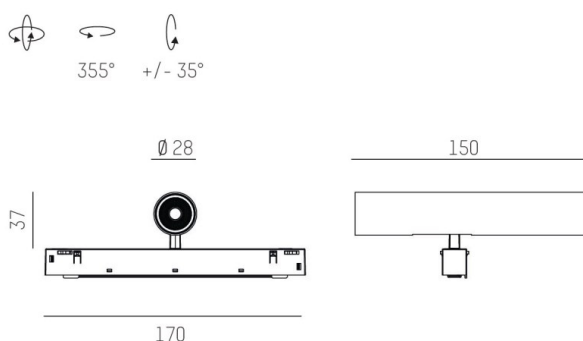

VALO

720-00441034355b

VALO SYSTEM SINGLE SPOT FARETTI PER SISTEMI bianco, simile a RAL 9016, riflettore in plastica purissima sottovuoto di elevata efficienza energetica fascio 38°, emissione luminosa diretto, girevole 355°, orientabile 35°, con alimentatore, max. 350mA, dimmerabile: Smart bluetooth, adattatore/basetta bianco, IP20

DISEGNO

DETTAGLI TECNICI

Potenza sistema [W]	7
tipo di lampadina	LED
flusso luminoso [lm]	600
corrente second. [mA]	350
temperatura colore [K]	2700K
CRI	PREMIUM>90
Ottica	riflettore in plastica purissima sottovuoto
Designer	INHOUSE
Alimentatore	con alimentatore
area di emissione luce	diretta
ang.del fascio lumin.[°]	38°
classe di tensione [V]	48 VDC
lunghezza [mm]	170
larghezza [mm]	150
altezza [mm]	37
diametro [mm]	28
classe di protezione[IP]	IP20
classe di protezione	classe di protezione II
resistenza agli urti	IK04
peso netto [kg]	0,16
Colore lampada	bianco
RAL	9016
Colore adattatore/basetta	bianco
cod.EAN	9010506239355
durata di vita [h]	L80 B10 50 000
cl. efficienza energ.	D

CURVA DISTRIBUZIONE LUCE

I valori indicati sono nominali. Tolleranza della potenza e del flusso luminoso +/- 10%. Tolleranza della temperatura colore: +/- 150 K. I valori sono riferiti ad una temperatura ambiente di 25°C, salvo diversa indicazione.