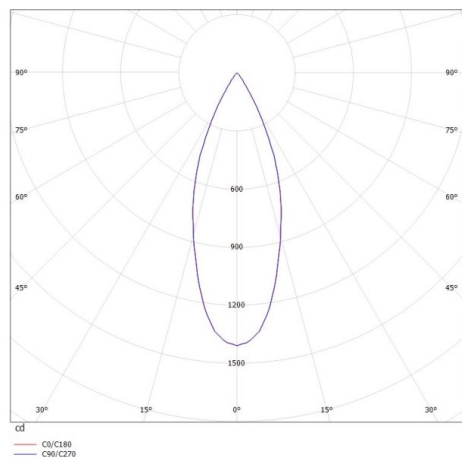

VALO

720-00441034355b

VALO SYSTEM SINGLE SPOT FARETTI PER SISTEMI bianco, simile a RAL 9016, riflettore in plastica purissima sottovuoto di elevata efficienza energetica fascio 38°, emissione luminosa diretto, girevole 355°, orientabile 35°, con alimentatore, max. 350mA, dimmerabile: Smart bluetooth, adattatore/basetta bianco, IP20

DISEGNO

DETTAGLI TECNICI

Potenza sistema [W]	7
tipo di lampadina	LED
flusso luminoso [lm]	600
corrente second. [mA]	350
temperatura colore [K]	2700K
CRI	PREMIUM>90
Ottica	riflettore in plastica purissima sottovuoto
Designer	INHOUSE
Alimentatore	con alimentatore
area di emissione luce	diretta
ang.del fascio lumin.[°]	38°
classe di tensione [V]	48 VDC
lunghezza [mm]	170
larghezza [mm]	150
altezza [mm]	37
diametro [mm]	28
classe di protezione[IP]	IP20
classe di protezione	classe di protezione II
resistenza agli urti	IK04
peso netto [kg]	0,16
Colore lampada	bianco
RAL	9016
Colore adattatore/basetta	bianco
cod.EAN	9010506239355
durata di vita [h]	L80 B10 50 000
cl. efficienza energ.	D

CURVA DISTRIBUZIONE LUCE

I valori indicati sono nominali. Tolleranza della potenza e del flusso luminoso +/- 10%. Tolleranza della temperatura colore: +/- 150 K. I valori sono riferiti ad una temperatura ambiente di 25°C, salvo diversa indicazione.