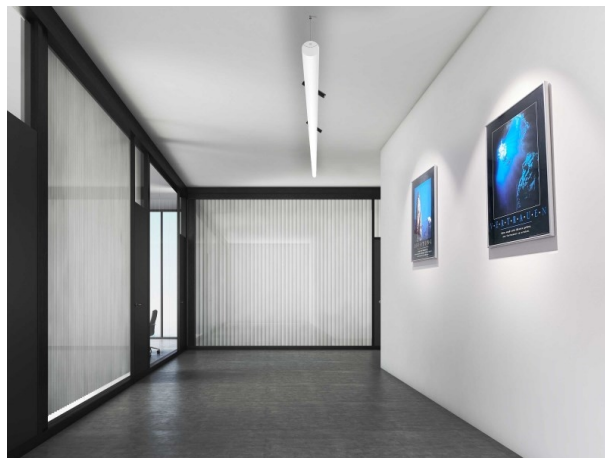

VALO

720-00441034355d

VALO SYSTEM SINGLE SPOT SPOT SUR MESURE blanc, RAL 9016, réflecteur haute efficacité, métallisé sous vide, en plastique angle de rayonnement 38°, émission direct, rotatif sur 355°, pivotant sur 35°, avec driver, max. 350mA, gradation: DALI, adaptateur/patère blanc, IP20

ILLUSTRATION

DONNÉES TECHNIQUES

Puissance système [W]	7
Source lumineuse	LED
Flux lumineux [lm]	600
Intensité courant sec. [mA]	350
Température de couleur [K]	2700K
IRC	PREMIUM>90
Optique	réflecteur métallisé sous vide en plastique
Driver	avec driver
Emission de lumière	direct
Angle de rayonnement [°]	38°
Tension [V]	48 VDC
Longueur [mm]	170
Largeur [mm]	150
Hauteur [mm]	37
Diamètre [mm]	28
Indice de protection [IP]	IP20
Classe de protection	classe de protection II
Indice de résistance aux chocs	IK04
Poids net [kg]	0,15
Couleur luminaire	blanc
RAL	9016
Couleur adaptateur/patère	blanc
N° EAN	9010506239126
Durée de vie [h]	L80 B10 50 000
Cl. d'efficacité énergétique	D