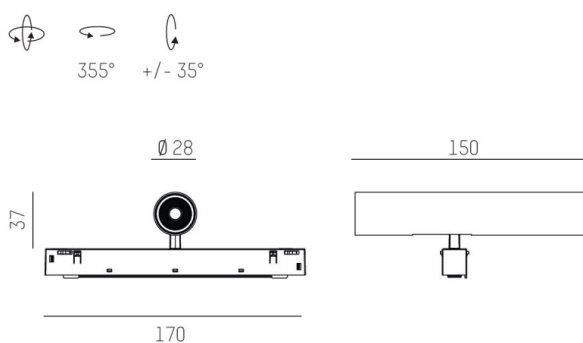

VALO

720-00441034355d

VALO SYSTEM SINGLE SPOT SPOT SUR MESURE blanc, RAL 9016, réflecteur haute efficacité, métallisé sous vide, en plastique angle de rayonnement 38°, émission direct, rotatif sur 355°, pivotant sur 35°, avec driver, max. 350mA, gradation: DALI, adaptateur/patère blanc, IP20

ILLUSTRATION

DONNÉES TECHNIQUES

Puissance système [W]	7
Source lumineuse	LED
Flux lumineux [lm]	600
Intensité courant sec. [mA]	350
Température de couleur [K]	2700K
IRC	PREMIUM>90
Optique	réflecteur métallisé sous vide en plastique
Driver	avec driver
Emission de lumière	direct
Angle de rayonnement [°]	38°
Tension [V]	48 VDC
Longueur [mm]	170
Largeur [mm]	150
Hauteur [mm]	37
Diamètre [mm]	28
Indice de protection [IP]	IP20
Classe de protection	classe de protection II
Indice de résistance aux chocs	IK04
Poids net [kg]	0,15
Couleur luminaire	blanc
RAL	9016
Couleur adaptateur/patère	blanc
N° EAN	9010506239126
Durée de vie [h]	L80 B10 50 000
Cl. d'efficacité énergétique	D

COURBE PHOTOMÉTRIQUE

Les valeurs indiquées sont des valeurs assignées. La puissance et le flux lumineux sous soumis à une tolérance d'environ 10 %. Tolérance de la température de couleur : +/- 150 K. Sauf indication contraire, les valeurs s'appliquent à une température ambiante de 25 °C.