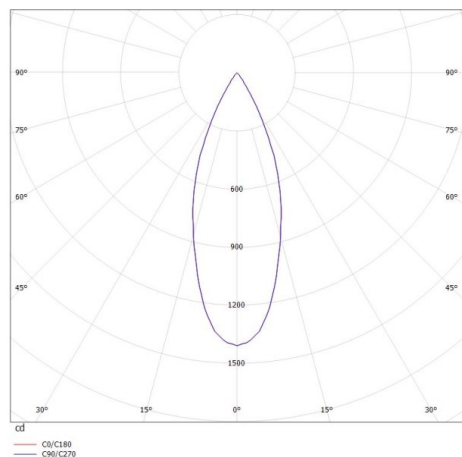

VALO

720-00441034355d

VALO SYSTEM SINGLE SPOT SPOT SUR MESURE blanc, RAL 9016, réflecteur haute efficacité, métallisé sous vide, en plastique angle de rayonnement 38°, émission direct, rotatif sur 355°, pivotant sur 35°, avec driver, max. 350mA, gradation: DALI, adaptateur/patère blanc, IP20

ILLUSTRATION

DONNÉES TECHNIQUES

Puissance système [W]	7
Source lumineuse	LED
Flux lumineux [lm]	600
Intensité courant sec. [mA]	350
Température de couleur [K]	2700K
IRC	PREMIUM>90
Optique	réflecteur métallisé sous vide en plastique
Driver	avec driver
Emission de lumière	direct
Angle de rayonnement [°]	38°
Tension [V]	48 VDC
Longueur [mm]	170
Largeur [mm]	150
Hauteur [mm]	37
Diamètre [mm]	28
Indice de protection [IP]	IP20
Classe de protection	classe de protection II
Indice de résistance aux chocs	IK04
Poids net [kg]	0,15
Couleur luminaire	blanc
RAL	9016
Couleur adaptateur/patère	blanc
N° EAN	9010506239126
Durée de vie [h]	L80 B10 50 000
Cl. d'efficacité énergétique	D

COURBE PHOTOMÉTRIQUE

Les valeurs indiquées sont des valeurs assignées. La puissance et le flux lumineux sous soumis à une tolérance d'environ 10 %. Tolérance de la température de couleur : +/- 150 K. Sauf indication contraire, les valeurs s'appliquent à une température ambiante de 25 °C.