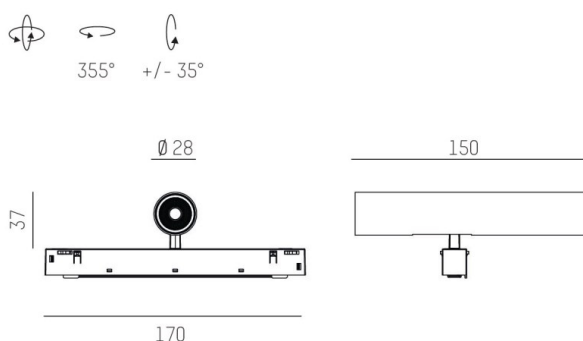

VALO

720-00441034366b

VALO SYSTEM SINGLE SPOT SPOT SUR MESURE noir, RAL 9005, réflecteur haute efficacité, métallisé sous vide, en plastique angle de rayonnement 38°, émission direct, rotatif sur 355°, pivotant sur 35°, avec driver, max. 350mA, gradation: Smart bluetooth, adaptateur/patère blanc, IP20

ILLUSTRATION

DONNÉES TECHNIQUES

Puissance système [W]	7
Source lumineuse	LED
Flux lumineux [lm]	600
Intensité courant sec. [mA]	350
Température de couleur [K]	2700K
IRC	PREMIUM>90
Optique	réflecteur métallisé sous vide en plastique
Driver	avec driver
Emission de lumière	direct
Angle de rayonnement [°]	38°
Tension [V]	48 VDC
Longueur [mm]	170
Largeur [mm]	150
Hauteur [mm]	37
Diamètre [mm]	28
Indice de protection [IP]	IP20
Classe de protection	classe de protection II
Indice de résistance aux chocs	IK04
Poids net [kg]	0,56
Couleur luminaire	noir
RAL	9005
Couleur adaptateur/patère	blanc
N° EAN	9010506239430
Durée de vie [h]	L80 B10 50 000
Cl. d'efficacité énergétique	D

COURBE PHOTOMÉTRIQUE

Les valeurs indiquées sont des valeurs assignées. La puissance et le flux lumineux sous soumis à une tolérance d'environ 10 %. Tolérance de la température de couleur : +/- 150 K. Sauf indication contraire, les valeurs s'appliquent à une température ambiante de 25 °C.