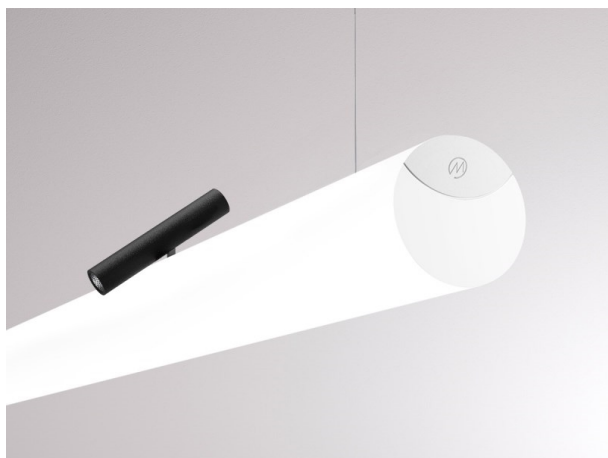

VALO

720-00441034366b

VALO SYSTEM SINGLE SPOT SPOT SUR MESURE noir, RAL 9005, réflecteur haute efficacité, métallisé sous vide, en plastique angle de rayonnement 38°, émission direct, rotatif sur 355°, pivotant sur 35°, avec driver, max. 350mA, gradation: Smart bluetooth, adaptateur/patère blanc, IP20

ILLUSTRATION

DONNÉES TECHNIQUES

Puissance système [W]	7
Source lumineuse	LED
Flux lumineux [lm]	600
Intensité courant sec. [mA]	350
Température de couleur [K]	2700K
IRC	PREMIUM>90
Optique	réflecteur métallisé sous vide en plastique
Driver	avec driver
Emission de lumière	direct
Angle de rayonnement [°]	38°
Tension [V]	48 VDC
Longueur [mm]	170
Largeur [mm]	150
Hauteur [mm]	37
Diamètre [mm]	28
Indice de protection [IP]	IP20
Classe de protection	classe de protection II
Indice de résistance aux chocs	IK04
Poids net [kg]	0,56
Couleur luminaire	noir
RAL	9005
Couleur adaptateur/patère	blanc
N° EAN	9010506239430
Durée de vie [h]	L80 B10 50 000
Cl. d'efficacité énergétique	D