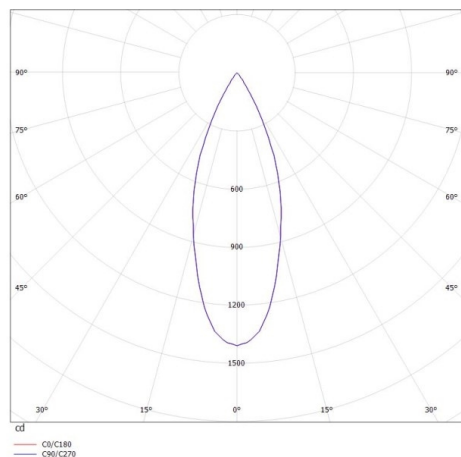

VALO

720-00441034366b

VALO SYSTEM SINGLE SPOT SPOT SUR MESURE noir, RAL 9005, réflecteur haute efficacité, métallisé sous vide, en plastique angle de rayonnement 38°, émission direct, rotatif sur 355°, pivotant sur 35°, avec driver, max. 350mA, gradation: Smart bluetooth, adaptateur/patère blanc, IP20

ILLUSTRATION

DONNÉES TECHNIQUES

Puissance système [W]	7
Source lumineuse	LED
Flux lumineux [lm]	600
Intensité courant sec. [mA]	350
Température de couleur [K]	2700K
IRC	PREMIUM>90
Optique	réflecteur métallisé sous vide en plastique
Driver	avec driver
Emission de lumière	direct
Angle de rayonnement [°]	38°
Tension [V]	48 VDC
Longueur [mm]	170
Largeur [mm]	150
Hauteur [mm]	37
Diamètre [mm]	28
Indice de protection [IP]	IP20
Classe de protection	classe de protection II
Indice de résistance aux chocs	IK04
Poids net [kg]	0,56
Couleur luminaire	noir
RAL	9005
Couleur adaptateur/patère	blanc
N° EAN	9010506239430
Durée de vie [h]	L80 B10 50 000
Cl. d'efficacité énergétique	D

COURBE PHOTOMÉTRIQUE

Les valeurs indiquées sont des valeurs assignées. La puissance et le flux lumineux sous soumis à une tolérance d'environ 10 %. Tolérance de la température de couleur : +/- 150 K. Sauf indication contraire, les valeurs s'appliquent à une température ambiante de 25 °C.