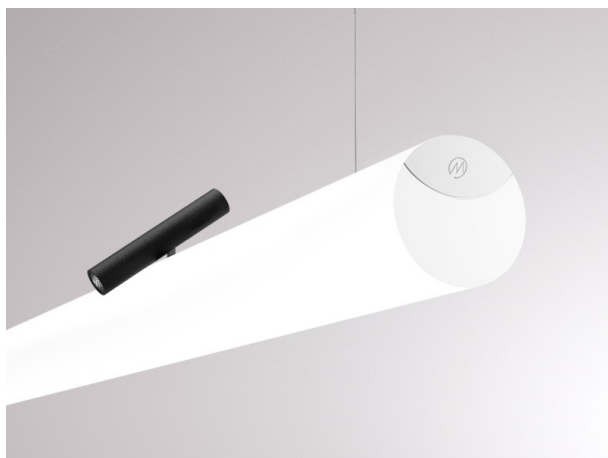

VALO

720-00441034366b

VALO SYSTEM SINGLE SPOT FARETTI PER SISTEMI nero, simile a RAL 9005, riflettore in plastica purissima sottovuoto di elevata efficienza energetica fascio 38°, emissione luminosa diretto, girevole 355°, orientabile 35°, con alimentatore, max. 350mA, dimmerabile: Smart bluetooth, adattatore/basetta bianco, IP20

DISEGNO

DETTAGLI TECNICI

Potenza sistema [W]	7
tipo di lampadina	LED
flusso luminoso [lm]	600
corrente second. [mA]	350
temperatura colore [K]	2700K
CRI	PREMIUM>90
Ottica	riflettore in plastica purissima sottovuoto
Designer	INHOUSE
Alimentatore	con alimentatore
area di emissione luce	diretta
ang.del fascio lumin.[°]	38°
classe di tensione [V]	48 VDC
lunghezza [mm]	170
larghezza [mm]	150
altezza [mm]	37
diametro [mm]	28
classe di protezione[IP]	IP20
classe di protezione	classe di protezione II
resistenza agli urti	IK04
peso netto [kg]	0,56
Colore lampada	nero
RAL	9005
Colore adattatore/basetta	bianco
cod.EAN	9010506239430
durata di vita [h]	L80 B10 50 000
cl. efficienza energ.	D