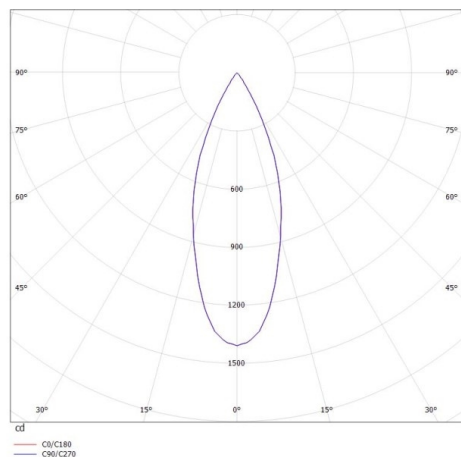

VALO

720-00441034366b

VALO SYSTEM SINGLE SPOT FARETTI PER SISTEMI nero, simile a RAL 9005, riflettore in plastica purissima sottovuoto di elevata efficienza energetica fascio 38°, emissione luminosa diretto, girevole 355°, orientabile 35°, con alimentatore, max. 350mA, dimmerabile: Smart bluetooth, adattatore/basetta bianco, IP20

DISEGNO

DETTAGLI TECNICI

Potenza sistema [W]	7
tipo di lampadina	LED
flusso luminoso [lm]	600
corrente second. [mA]	350
temperatura colore [K]	2700K
CRI	PREMIUM>90
Ottica	riflettore in plastica purissima sottovuoto
Designer	INHOUSE
Alimentatore	con alimentatore
area di emissione luce	diretta
ang.del fascio lumin.[°]	38°
classe di tensione [V]	48 VDC
lunghezza [mm]	170
larghezza [mm]	150
altezza [mm]	37
diametro [mm]	28
classe di protezione[IP]	IP20
classe di protezione	classe di protezione II
resistenza agli urti	IK04
peso netto [kg]	0,56
Colore lampada	nero
RAL	9005
Colore adattatore/basetta	bianco
cod.EAN	9010506239430
durata di vita [h]	L80 B10 50 000
cl. efficienza energ.	D

CURVA DISTRIBUZIONE LUCE

I valori indicati sono nominali. Tolleranza della potenza e del flusso luminoso +/- 10%. Tolleranza della temperatura colore: +/- 150 K. I valori sono riferiti ad una temperatura ambiente di 25°C, salvo diversa indicazione.