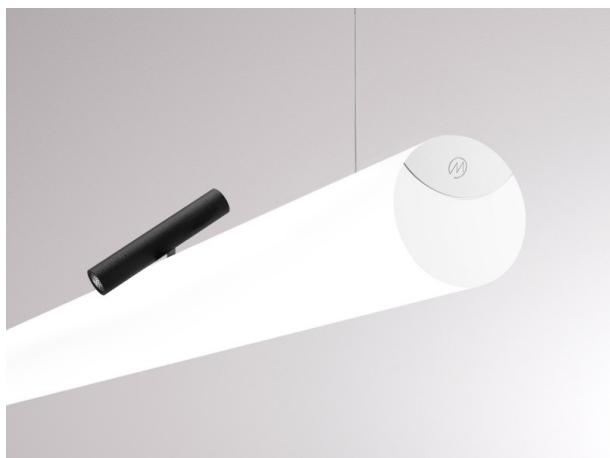

**VALO**

**720-00441034366d**

VALO SYSTEM SINGLE SPOT SPOT SUR MESURE noir, RAL 9005, réflecteur haute efficacité, métallisé sous vide, en plastique angle de rayonnement 38°, émission direct, rotatif sur 355°, pivotant sur 35°, avec driver, max. 350mA, gradation: DALI, adaptateur/patère blanc, IP20

**ILLUSTRATION**

**DONNÉES TECHNIQUES**

Puissance système [W]	7
Source lumineuse	LED
Flux lumineux [lm]	600
Intensité courant sec. [mA]	350
Température de couleur [K]	2700K
IRC	PREMIUM>90
Optique	réflecteur métallisé sous vide en plastique
Driver	avec driver
Emission de lumière	direct
Angle de rayonnement [°]	38°
Tension [V]	48 VDC
Longueur [mm]	170
Largeur [mm]	150
Hauteur [mm]	37
Diamètre [mm]	28
Indice de protection [IP]	IP20
Classe de protection	classe de protection II
Indice de résistance aux chocs	IK04
Poids net [kg]	0,55
Couleur luminaire	noir
RAL	9005
Couleur adaptateur/patère	blanc
N° EAN	9010506239218
Durée de vie [h]	L80 B10 50 000
Cl. d'efficacité énergétique	D