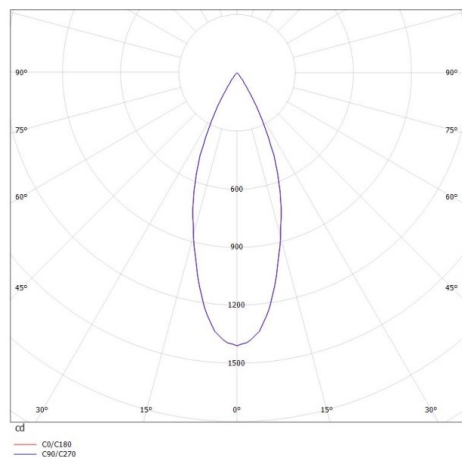

**VALO**

**720-00441034366d**

VALO SYSTEM SINGLE SPOT SPOT SUR MESURE noir, RAL 9005, réflecteur haute efficacité, métallisé sous vide, en plastique angle de rayonnement 38°, émission direct, rotatif sur 355°, pivotant sur 35°, avec driver, max. 350mA, gradation: DALI, adaptateur/patère blanc, IP20

**ILLUSTRATION**

**DONNÉES TECHNIQUES**

Puissance système [W]	7
Source lumineuse	LED
Flux lumineux [lm]	600
Intensité courant sec. [mA]	350
Température de couleur [K]	2700K
IRC	PREMIUM>90
Optique	réflecteur métallisé sous vide en plastique
Driver	avec driver
Emission de lumière	direct
Angle de rayonnement [°]	38°
Tension [V]	48 VDC
Longueur [mm]	170
Largeur [mm]	150
Hauteur [mm]	37
Diamètre [mm]	28
Indice de protection [IP]	IP20
Classe de protection	classe de protection II
Indice de résistance aux chocs	IK04
Poids net [kg]	0,55
Couleur luminaire	noir
RAL	9005
Couleur adaptateur/patère	blanc
N° EAN	9010506239218
Durée de vie [h]	L80 B10 50 000
Cl. d'efficacité énergétique	D

**COURBE PHOTOMÉTRIQUE**

Les valeurs indiquées sont des valeurs assignées. La puissance et le flux lumineux sous soumis à une tolérance d'environ 10 %. Tolérance de la température de couleur : +/- 150 K. Sauf indication contraire, les valeurs s'appliquent à une température ambiante de 25 °C.