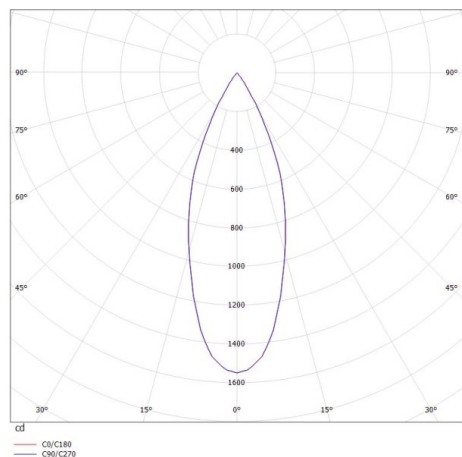

VALO

720-004410347550

VALO SYSTEM SINGLE SPOT SPOT SUR MESURE blanc, RAL 9016, réflecteur haute efficacité, métallisé sous vide, en plastique angle de rayonnement 38°, émission direct, rotatif sur 355°, pivotant sur 35°, avec driver, max. 350mA, gradation: non dimmable, adaptateur/patère blanc, IP20

ILLUSTRATION

DONNÉES TECHNIQUES

Puissance système [W]	7
Source lumineuse	LED
Flux lumineux [lm]	660
Intensité courant sec. [mA]	350
Température de couleur [K]	3500K
IRC	PREMIUM>90
Optique	réflecteur métallisé sous vide en plastique
Driver	avec driver
Gradation	non dimmable
Emission de lumière	direct
Angle de rayonnement [°]	38°
Tension [V]	48 VDC
Longueur [mm]	170
Largeur [mm]	150
Hauteur [mm]	37
Diamètre [mm]	28
Indice de protection [IP]	IP20
Classe de protection	classe de protection II
Indice de résistance aux chocs	IK04
Poids net [kg]	0,15
Couleur luminaire	blanc
RAL	9016
Couleur adaptateur/patère	blanc
N° EAN	9010506238884
Durée de vie [h]	L80 B10 50 000
Cl. d'efficacité énergétique	D

COURBE PHOTOMÉTRIQUE

Les valeurs indiquées sont des valeurs assignées. La puissance et le flux lumineux sous soumis à une tolérance d'environ 10 %. Tolérance de la température de couleur : +/- 150 K. Sauf indication contraire, les valeurs s'appliquent à une température ambiante de 25 °C.