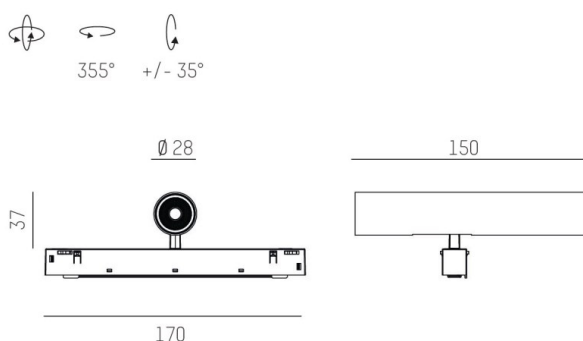

VALO

720-004410347550

VALO SYSTEM SINGLE SPOT SPOT SUR MESURE blanc, RAL 9016, réflecteur haute efficacité, métallisé sous vide, en plastique angle de rayonnement 38°, émission direct, rotatif sur 355°, pivotant sur 35°, avec driver, max. 350mA, gradation: non dimmable, adaptateur/patère blanc, IP20

ILLUSTRATION

DONNÉES TECHNIQUES

Puissance système [W]	7
Source lumineuse	LED
Flux lumineux [lm]	660
Intensité courant sec. [mA]	350
Température de couleur [K]	3500K
IRC	PREMIUM>90
Optique	réflecteur métallisé sous vide en plastique
Driver	avec driver
Gradation	non dimmable
Emission de lumière	direct
Angle de rayonnement [°]	38°
Tension [V]	48 VDC
Longueur [mm]	170
Largeur [mm]	150
Hauteur [mm]	37
Diamètre [mm]	28
Indice de protection [IP]	IP20
Classe de protection	classe de protection II
Indice de résistance aux chocs	IK04
Poids net [kg]	0,15
Couleur luminaire	blanc
RAL	9016
Couleur adaptateur/patère	blanc
N° EAN	9010506238884
Durée de vie [h]	L80 B10 50 000
Cl. d'efficacité énergétique	D

COURBE PHOTOMÉTRIQUE

Les valeurs indiquées sont des valeurs assignées. La puissance et le flux lumineux sous soumis à une tolérance d'environ 10 %. Tolérance de la température de couleur : +/- 150 K. Sauf indication contraire, les valeurs s'appliquent à une température ambiante de 25 °C.