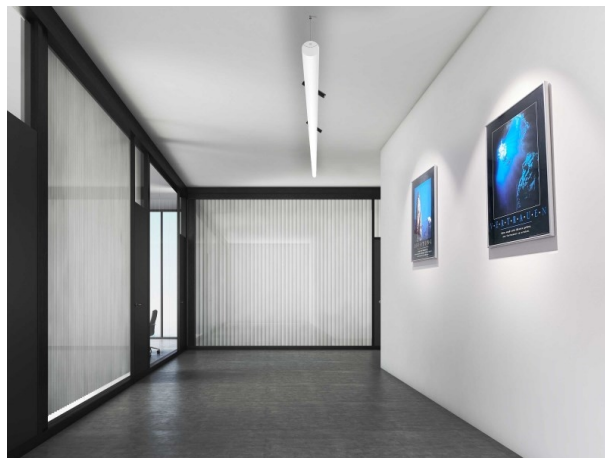

VALO

720-004410347550

VALO SYSTEM SINGLE SPOT SPOT SUR MESURE blanc, RAL 9016, réflecteur haute efficacité, métallisé sous vide, en plastique angle de rayonnement 38°, émission direct, rotatif sur 355°, pivotant sur 35°, avec driver, max. 350mA, gradation: non dimmable, adaptateur/patère blanc, IP20

ILLUSTRATION

DONNÉES TECHNIQUES

Puissance système [W]	7
Source lumineuse	LED
Flux lumineux [lm]	660
Intensité courant sec. [mA]	350
Température de couleur [K]	3500K
IRC	PREMIUM>90
Optique	réflecteur métallisé sous vide en plastique
Driver	avec driver
Gradation	non dimmable
Emission de lumière	direct
Angle de rayonnement [°]	38°
Tension [V]	48 VDC
Longueur [mm]	170
Largeur [mm]	150
Hauteur [mm]	37
Diamètre [mm]	28
Indice de protection [IP]	IP20
Classe de protection	classe de protection II
Indice de résistance aux chocs	IK04
Poids net [kg]	0,15
Couleur luminaire	blanc
RAL	9016
Couleur adaptateur/patère	blanc
N° EAN	9010506238884
Durée de vie [h]	L80 B10 50 000
Cl. d'efficacité énergétique	D