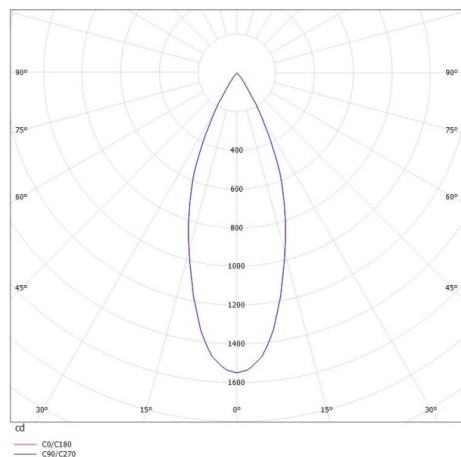

VALO

720-004410347550

VALO SYSTEM SINGLE SPOT FARETTI PER SISTEMI bianco, simile a RAL 9016, riflettore in plastica purissima sottovuoto di elevata efficienza energetica fascio 38°, emissione luminosa diretto, girevole 355°, orientabile 35°, con alimentatore, max. 350mA, dimmerabile: non dimmerabile, adattatore/basetta bianco, IP20

DISEGNO

DETTAGLI TECNICI

Potenza sistema [W]	7
tipo di lampadina	LED
flusso luminoso [lm]	660
corrente second. [mA]	350
temperatura colore [K]	3500K
CRI	PREMIUM>90
Ottica	riflettore in plastica purissima sottovuoto
Designer	INHOUSE
Alimentatore	con alimentatore
Dimmerabilità	non dimmerabile
area di emissione luce	diretta
ang.del fascio lumin.[°]	38°
classe di tensione [V]	48 VDC
lunghezza [mm]	170
larghezza [mm]	150
altezza [mm]	37
diametro [mm]	28
classe di protezione [IP]	IP20
classe di protezione	classe di protezione II
resistenza agli urti	IK04
peso netto [kg]	0,15
Colore lampada	bianco
RAL	9016
Colore adattatore/basetta	bianco
cod.EAN	9010506238884
durata di vita [h]	L80 B10 50 000
cl. efficienza energ.	D

CURVA DISTRIBUZIONE LUCE

I valori indicati sono nominali. Tolleranza della potenza e del flusso luminoso +/- 10%. Tolleranza della temperatura colore: +/- 150 K. I valori sono riferiti ad una temperatura ambiente di 25°C, salvo diversa indicazione.