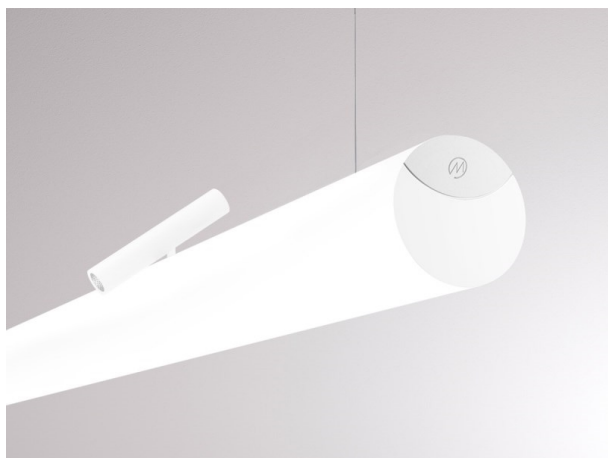

VALO

720-004410347550

VALO SYSTEM SINGLE SPOT FARETTI PER SISTEMI bianco, simile a RAL 9016, riflettore in plastica purissima sottovuoto di elevata efficienza energetica fascio 38°, emissione luminosa diretto, girevole 355°, orientabile 35°, con alimentatore, max. 350mA, dimmerabile: non dimmerabile, adattatore/basetta bianco, IP20

DISEGNO

DETTAGLI TECNICI

Potenza sistema [W]	7
tipo di lampadina	LED
flusso luminoso [lm]	660
corrente second. [mA]	350
temperatura colore [K]	3500K
CRI	PREMIUM>90
Ottica	riflettore in plastica purissima sottovuoto
Designer	INHOUSE
Alimentatore	con alimentatore
Dimmerabilità	non dimmerabile
area di emissione luce	diretta
ang.del fascio lumin.[°]	38°
classe di tensione [V]	48 VDC
lunghezza [mm]	170
larghezza [mm]	150
altezza [mm]	37
diametro [mm]	28
classe di protezione [IP]	IP20
classe di protezione	classe di protezione II
resistenza agli urti	IK04
peso netto [kg]	0,15
Colore lampada	bianco
RAL	9016
Colore adattatore/basetta	bianco
cod.EAN	9010506238884
durata di vita [h]	L80 B10 50 000
cl. efficienza energ.	D