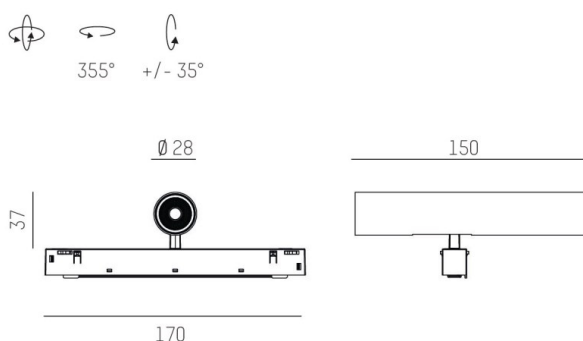

VALO

720-00441034755b

VALO SYSTEM SINGLE SPOT FARETTI PER SISTEMI bianco, simile a RAL 9016, riflettore in plastica purissima sottovuoto di elevata efficienza energetica fascio 38°, emissione luminosa diretto, girevole 355°, orientabile 35°, con alimentatore, max. 350mA, dimmerabile: Smart bluetooth, adattatore/basetta bianco, IP20

DISEGNO

DETTAGLI TECNICI

Potenza sistema [W]	7
tipo di lampadina	LED
flusso luminoso [lm]	660
corrente second. [mA]	350
temperatura colore [K]	3500K
CRI	PREMIUM>90
Ottica	riflettore in plastica purissima sottovuoto
Designer	INHOUSE
Alimentatore	con alimentatore
area di emissione luce	diretta
ang.del fascio lumin.[°]	38°
classe di tensione [V]	48 VDC
lunghezza [mm]	170
larghezza [mm]	150
altezza [mm]	37
diametro [mm]	28
classe di protezione[IP]	IP20
classe di protezione	classe di protezione II
resistenza agli urti	IK04
peso netto [kg]	0,16
Colore lampada	bianco
RAL	9016
Colore adattatore/basetta	bianco
cod.EAN	9010506239379
durata di vita [h]	L80 B10 50 000
cl. efficienza energ.	D

CURVA DISTRIBUZIONE LUCE

I valori indicati sono nominali. Tolleranza della potenza e del flusso luminoso +/- 10%. Tolleranza della temperatura colore: +/- 150 K. I valori sono riferiti ad una temperatura ambiente di 25°C, salvo diversa indicazione.