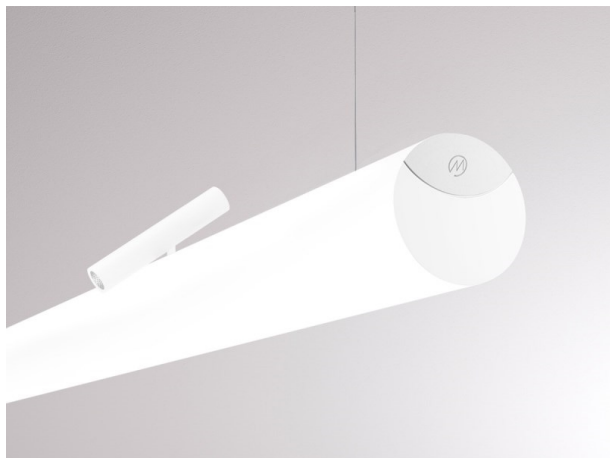

VALO

720-00441034755b

VALO SYSTEM SINGLE SPOT FARETTI PER SISTEMI bianco, simile a RAL 9016, riflettore in plastica purissima sottovuoto di elevata efficienza energetica fascio 38°, emissione luminosa diretto, girevole 355°, orientabile 35°, con alimentatore, max. 350mA, dimmerabile: Smart bluetooth, adattatore/basetta bianco, IP20

DISEGNO

DETTAGLI TECNICI

Potenza sistema [W]	7
tipo di lampadina	LED
flusso luminoso [lm]	660
corrente second. [mA]	350
temperatura colore [K]	3500K
CRI	PREMIUM>90
Ottica	riflettore in plastica purissima sottovuoto
Designer	INHOUSE
Alimentatore	con alimentatore
area di emissione luce	diretta
ang.del fascio lumin.[°]	38°
classe di tensione [V]	48 VDC
lunghezza [mm]	170
larghezza [mm]	150
altezza [mm]	37
diametro [mm]	28
classe di protezione[IP]	IP20
classe di protezione	classe di protezione II
resistenza agli urti	IK04
peso netto [kg]	0,16
Colore lampada	bianco
RAL	9016
Colore adattatore/basetta	bianco
cod.EAN	9010506239379
durata di vita [h]	L80 B10 50 000
cl. efficienza energ.	D