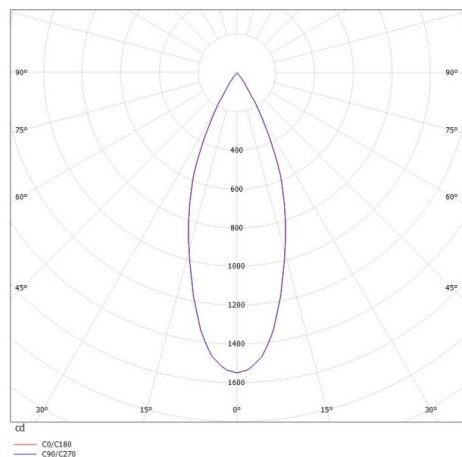

VALO

720-00441034755b

VALO SYSTEM SINGLE SPOT FARETTI PER SISTEMI bianco, simile a RAL 9016, riflettore in plastica purissima sottovuoto di elevata efficienza energetica fascio 38°, emissione luminosa diretto, girevole 355°, orientabile 35°, con alimentatore, max. 350mA, dimmerabile: Smart bluetooth, adattatore/basetta bianco, IP20

DISEGNO

DETTAGLI TECNICI

Potenza sistema [W]	7
tipo di lampadina	LED
flusso luminoso [lm]	660
corrente second. [mA]	350
temperatura colore [K]	3500K
CRI	PREMIUM>90
Ottica	riflettore in plastica purissima sottovuoto
Designer	INHOUSE
Alimentatore	con alimentatore
area di emissione luce	diretta
ang.del fascio lumin.[°]	38°
classe di tensione [V]	48 VDC
lunghezza [mm]	170
larghezza [mm]	150
altezza [mm]	37
diametro [mm]	28
classe di protezione[IP]	IP20
classe di protezione	classe di protezione II
resistenza agli urti	IK04
peso netto [kg]	0,16
Colore lampada	bianco
RAL	9016
Colore adattatore/basetta	bianco
cod.EAN	9010506239379
durata di vita [h]	L80 B10 50 000
cl. efficienza energ.	D

CURVA DISTRIBUZIONE LUCE

I valori indicati sono nominali. Tolleranza della potenza e del flusso luminoso +/- 10%. Tolleranza della temperatura colore: +/- 150 K. I valori sono riferiti ad una temperatura ambiente di 25°C, salvo diversa indicazione.