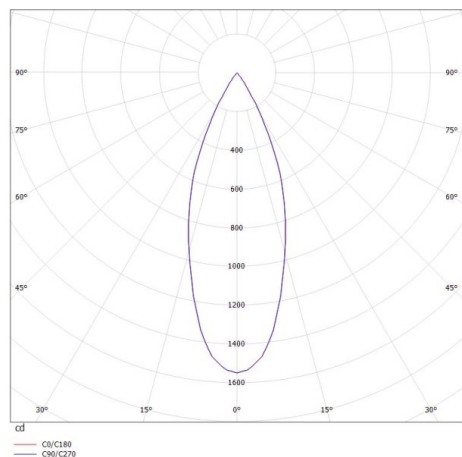

VALO

720-00441034755d

VALO SYSTEM SINGLE SPOT SPOT SUR MESURE blanc, RAL 9016, réflecteur haute efficacité, métallisé sous vide, en plastique angle de rayonnement 38°, émission direct, rotatif sur 355°, pivotant sur 35°, avec driver, max. 350mA, gradation: DALI, adaptateur/patère blanc, IP20

ILLUSTRATION

DONNÉES TECHNIQUES

Puissance système [W]	7
Source lumineuse	LED
Flux lumineux [lm]	660
Intensité courant sec. [mA]	350
Température de couleur [K]	3500K
IRC	PREMIUM>90
Optique	réflecteur métallisé sous vide en plastique
Driver	avec driver
Emission de lumière	direct
Angle de rayonnement [°]	38°
Tension [V]	48 VDC
Longueur [mm]	170
Largeur [mm]	150
Hauteur [mm]	37
Diamètre [mm]	28
Indice de protection [IP]	IP20
Classe de protection	classe de protection II
Indice de résistance aux chocs	IK04
Poids net [kg]	0,15
Couleur luminaire	blanc
RAL	9016
Couleur adaptateur/patère	blanc
N° EAN	9010506239157
Durée de vie [h]	L80 B10 50 000
Cl. d'efficacité énergétique	D

COURBE PHOTOMÉTRIQUE

Les valeurs indiquées sont des valeurs assignées. La puissance et le flux lumineux sous soumis à une tolérance d'environ 10 %. Tolérance de la température de couleur : +/- 150 K. Sauf indication contraire, les valeurs s'appliquent à une température ambiante de 25 °C.