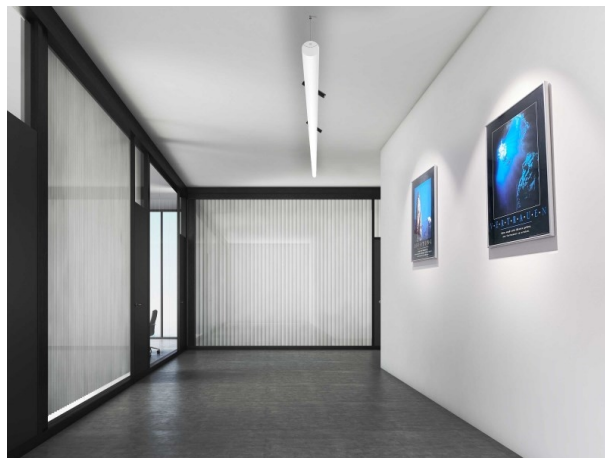

VALO

720-00441034755d

VALO SYSTEM SINGLE SPOT SPOT SUR MESURE blanc, RAL 9016, réflecteur haute efficacité, métallisé sous vide, en plastique angle de rayonnement 38°, émission direct, rotatif sur 355°, pivotant sur 35°, avec driver, max. 350mA, gradation: DALI, adaptateur/patère blanc, IP20

ILLUSTRATION

DONNÉES TECHNIQUES

Puissance système [W]	7
Source lumineuse	LED
Flux lumineux [lm]	660
Intensité courant sec. [mA]	350
Température de couleur [K]	3500K
IRC	PREMIUM>90
Optique	réflecteur métallisé sous vide en plastique
Driver	avec driver
Emission de lumière	direct
Angle de rayonnement [°]	38°
Tension [V]	48 VDC
Longueur [mm]	170
Largeur [mm]	150
Hauteur [mm]	37
Diamètre [mm]	28
Indice de protection [IP]	IP20
Classe de protection	classe de protection II
Indice de résistance aux chocs	IK04
Poids net [kg]	0,15
Couleur luminaire	blanc
RAL	9016
Couleur adaptateur/patère	blanc
N° EAN	9010506239157
Durée de vie [h]	L80 B10 50 000
Cl. d'efficacité énergétique	D