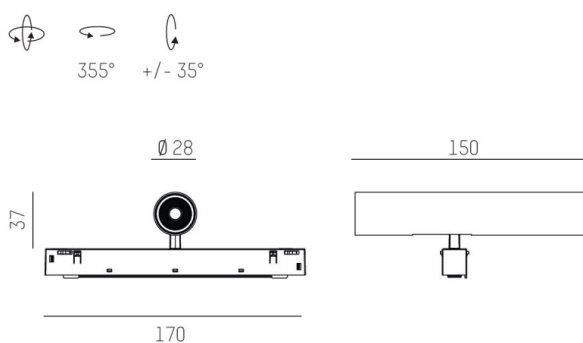

VALO

720-00441034755d

VALO SYSTEM SINGLE SPOT SPOT SUR MESURE blanc, RAL 9016, réflecteur haute efficacité, métallisé sous vide, en plastique angle de rayonnement 38°, émission direct, rotatif sur 355°, pivotant sur 35°, avec driver, max. 350mA, gradation: DALI, adaptateur/patère blanc, IP20

ILLUSTRATION

DONNÉES TECHNIQUES

Puissance système [W]	7
Source lumineuse	LED
Flux lumineux [lm]	660
Intensité courant sec. [mA]	350
Température de couleur [K]	3500K
IRC	PREMIUM>90
Optique	réflecteur métallisé sous vide en plastique
Driver	avec driver
Emission de lumière	direct
Angle de rayonnement [°]	38°
Tension [V]	48 VDC
Longueur [mm]	170
Largeur [mm]	150
Hauteur [mm]	37
Diamètre [mm]	28
Indice de protection [IP]	IP20
Classe de protection	classe de protection II
Indice de résistance aux chocs	IK04
Poids net [kg]	0,15
Couleur luminaire	blanc
RAL	9016
Couleur adaptateur/patère	blanc
N° EAN	9010506239157
Durée de vie [h]	L80 B10 50 000
Cl. d'efficacité énergétique	D

COURBE PHOTOMÉTRIQUE

Les valeurs indiquées sont des valeurs assignées. La puissance et le flux lumineux sous soumis à une tolérance d'environ 10 %. Tolérance de la température de couleur : +/- 150 K. Sauf indication contraire, les valeurs s'appliquent à une température ambiante de 25 °C.