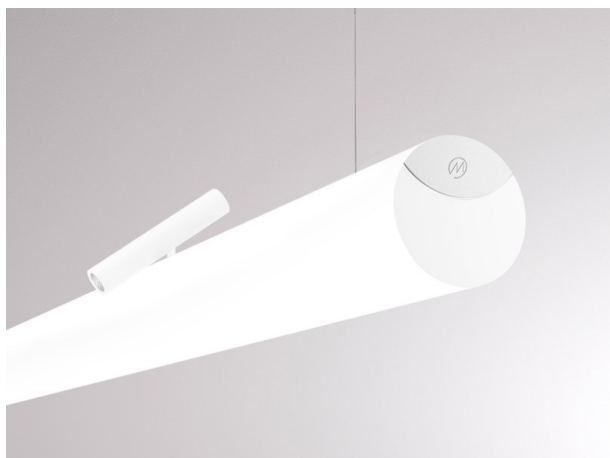

VALO

720-00441034755d

VALO SYSTEM SINGLE SPOT FARETTI PER SISTEMI bianco, simile a RAL 9016, riflettore in plastica purissima sottovuoto di elevata efficienza energetica fascio 38°, emissione luminosa diretto, girevole 355°, orientabile 35°, con alimentatore, max. 350mA, dimmerabile: DALI, adattatore/basetta bianco, IP20

DISEGNO

DETTAGLI TECNICI

Potenza sistema [W]	7
tipo di lampadina	LED
flusso luminoso [lm]	660
corrente second. [mA]	350
temperatura colore [K]	3500K
CRI	PREMIUM>90
Ottica	riflettore in plastica purissima sottovuoto
Designer	INHOUSE
Alimentatore	con alimentatore
area di emissione luce	diretta
ang.del fascio lumin.[°]	38°
classe di tensione [V]	48 VDC
lunghezza [mm]	170
larghezza [mm]	150
altezza [mm]	37
diametro [mm]	28
classe di protezione(IP)	IP20
classe di protezione	classe di protezione II
resistenza agli urti	IK04
peso netto [kg]	0,15
Colore lampada	bianco
RAL	9016
Colore adattatore/basetta	bianco
cod.EAN	9010506239157
durata di vita [h]	L80 B10 50 000
cl. efficienza energ.	D