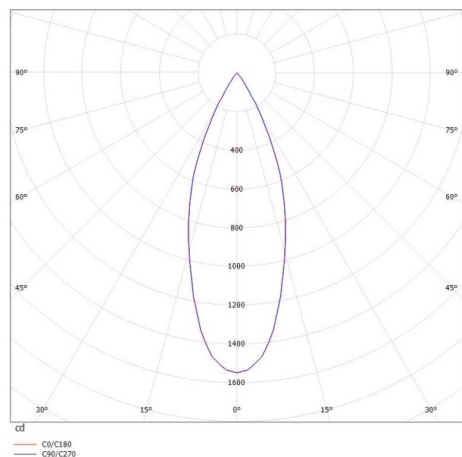

VALO

720-00441034755d

VALO SYSTEM SINGLE SPOT FARETTI PER SISTEMI bianco, simile a RAL 9016, riflettore in plastica purissima sottovuoto di elevata efficienza energetica fascio 38°, emissione luminosa diretto, girevole 355°, orientabile 35°, con alimentatore, max. 350mA, dimmerabile: DALI, adattatore/basetta bianco, IP20

DISEGNO

DETTAGLI TECNICI

Potenza sistema [W]	7
tipo di lampadina	LED
flusso luminoso [lm]	660
corrente second. [mA]	350
temperatura colore [K]	3500K
CRI	PREMIUM>90
Ottica	riflettore in plastica purissima sottovuoto
Designer	INHOUSE
Alimentatore	con alimentatore
area di emissione luce	diretta
ang.del fascio lumin.[°]	38°
classe di tensione [V]	48 VDC
lunghezza [mm]	170
larghezza [mm]	150
altezza [mm]	37
diametro [mm]	28
classe di protezione(IP)	IP20
classe di protezione	classe di protezione II
resistenza agli urti	IK04
peso netto [kg]	0,15
Colore lampada	bianco
RAL	9016
Colore adattatore/basetta	bianco
cod.EAN	9010506239157
durata di vita [h]	L80 B10 50 000
cl. efficienza energ.	D

CURVA DISTRIBUZIONE LUCE

I valori indicati sono nominali. Tolleranza della potenza e del flusso luminoso +/- 10%. Tolleranza della temperatura colore: +/- 150 K. I valori sono riferiti ad una temperatura ambiente di 25°C, salvo diversa indicazione.