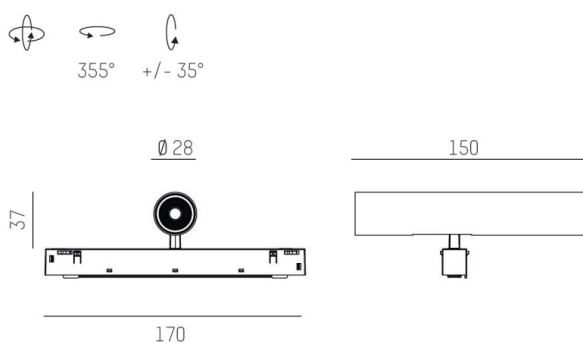

VALO

720-004410347660

VALO SYSTEM SINGLE SPOT SPOT SUR MESURE noir, RAL 9005, réflecteur haute efficacité, métallisé sous vide, en plastique angle de rayonnement 38°, émission direct, rotatif sur 355°, pivotant sur 35°, avec driver, max. 350mA, gradation: non dimmable, adaptateur/patère blanc, IP20

ILLUSTRATION

DONNÉES TECHNIQUES

Puissance système [W]	7
Source lumineuse	LED
Flux lumineux [lm]	660
Intensité courant sec. [mA]	350
Température de couleur [K]	3500K
IRC	PREMIUM>90
Optique	réflecteur métallisé sous vide en plastique
Driver	avec driver
Gradation	non dimmable
Emission de lumière	direct
Angle de rayonnement [°]	38°
Tension [V]	48 VDC
Longueur [mm]	170
Largeur [mm]	150
Hauteur [mm]	37
Diamètre [mm]	28
Indice de protection [IP]	IP20
Classe de protection	classe de protection II
Indice de résistance aux chocs	IK04
Poids net [kg]	0,55
Couleur luminaire	noir
RAL	9005
Couleur adaptateur/patère	blanc
N° EAN	9010506238969
Durée de vie [h]	L80 B10 50 000
Cl. d'efficacité énergétique	D

COURBE PHOTOMÉTRIQUE

Les valeurs indiquées sont des valeurs assignées. La puissance et le flux lumineux sous soumis à une tolérance d'environ 10 %. Tolérance de la température de couleur : +/- 150 K. Sauf indication contraire, les valeurs s'appliquent à une température ambiante de 25 °C.