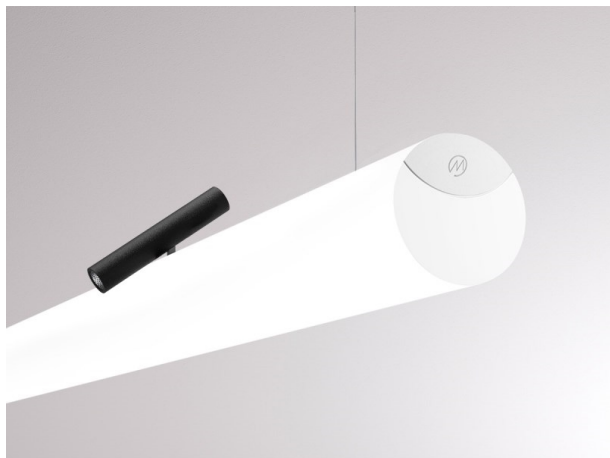

VALO

720-004410347660

VALO SYSTEM SINGLE SPOT SPOT SUR MESURE noir, RAL 9005, réflecteur haute efficacité, métallisé sous vide, en plastique angle de rayonnement 38°, émission direct, rotatif sur 355°, pivotant sur 35°, avec driver, max. 350mA, gradation: non dimmable, adaptateur/patère blanc, IP20

ILLUSTRATION

DONNÉES TECHNIQUES

Puissance système [W]	7
Source lumineuse	LED
Flux lumineux [lm]	660
Intensité courant sec. [mA]	350
Température de couleur [K]	3500K
IRC	PREMIUM>90
Optique	réflecteur métallisé sous vide en plastique
Driver	avec driver
Gradation	non dimmable
Emission de lumière	direct
Angle de rayonnement [°]	38°
Tension [V]	48 VDC
Longueur [mm]	170
Largeur [mm]	150
Hauteur [mm]	37
Diamètre [mm]	28
Indice de protection [IP]	IP20
Classe de protection	classe de protection II
Indice de résistance aux chocs	IK04
Poids net [kg]	0,55
Couleur luminaire	noir
RAL	9005
Couleur adaptateur/patère	blanc
N° EAN	9010506238969
Durée de vie [h]	L80 B10 50 000
Cl. d'efficacité énergétique	D