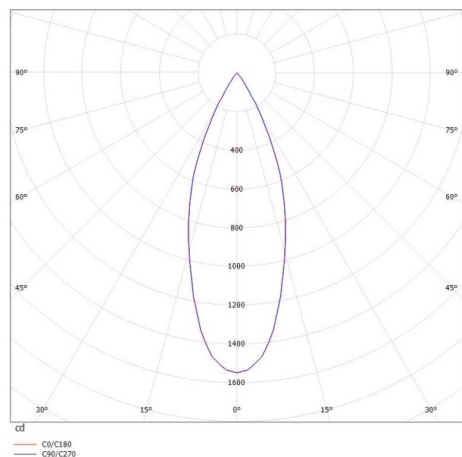

VALO

720-004410347660

VALO SYSTEM SINGLE SPOT SPOT SUR MESURE noir, RAL 9005, réflecteur haute efficacité, métallisé sous vide, en plastique angle de rayonnement 38°, émission direct, rotatif sur 355°, pivotant sur 35°, avec driver, max. 350mA, gradation: non dimmable, adaptateur/patère blanc, IP20

ILLUSTRATION

DONNÉES TECHNIQUES

Puissance système [W]	7
Source lumineuse	LED
Flux lumineux [lm]	660
Intensité courant sec. [mA]	350
Température de couleur [K]	3500K
IRC	PREMIUM>90
Optique	réflecteur métallisé sous vide en plastique
Driver	avec driver
Gradation	non dimmable
Emission de lumière	direct
Angle de rayonnement [°]	38°
Tension [V]	48 VDC
Longueur [mm]	170
Largeur [mm]	150
Hauteur [mm]	37
Diamètre [mm]	28
Indice de protection [IP]	IP20
Classe de protection	classe de protection II
Indice de résistance aux chocs	IK04
Poids net [kg]	0,55
Couleur luminaire	noir
RAL	9005
Couleur adaptateur/patère	blanc
N° EAN	9010506238969
Durée de vie [h]	L80 B10 50 000
Cl. d'efficacité énergétique	D

COURBE PHOTOMÉTRIQUE

Les valeurs indiquées sont des valeurs assignées. La puissance et le flux lumineux sous soumis à une tolérance d'environ 10 %. Tolérance de la température de couleur : +/- 150 K. Sauf indication contraire, les valeurs s'appliquent à une température ambiante de 25 °C.