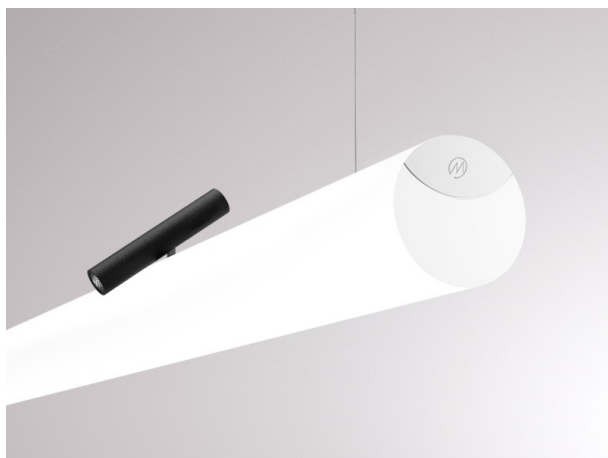

VALO

720-004410347660

VALO SYSTEM SINGLE SPOT FARETTI PER SISTEMI nero, simile a RAL 9005, riflettore in plastica purissima sottovuoto di elevata efficienza energetica fascio 38°, emissione luminosa diretto, girevole 355°, orientabile 35°, con alimentatore, max. 350mA, dimmerabile: non dimmerabile, adattatore/basetta bianco, IP20

DISEGNO

DETTAGLI TECNICI

Potenza sistema [W]	7
tipo di lampadina	LED
flusso luminoso [lm]	660
corrente second. [mA]	350
temperatura colore [K]	3500K
CRI	PREMIUM>90
Ottica Designer	riflettore in plastica purissima sottovuoto INHOUSE
Alimentatore	con alimentatore
Dimmerabilità	non dimmerabile
area di emissione luce	diretta
ang.del fascio lumin.[°]	38°
classe di tensione [V]	48 VDC
lunghezza [mm]	170
larghezza [mm]	150
altezza [mm]	37
diametro [mm]	28
classe di protezione[IP]	IP20
classe di protezione	classe di protezione II
resistenza agli urti	IK04
peso netto [kg]	0,55
Colore lampada RAL	nero 9005
Colore adattatore/basetta	bianco
cod.EAN	9010506238969
durata di vita [h]	L80 B10 50 000
cl. efficienza energ.	D