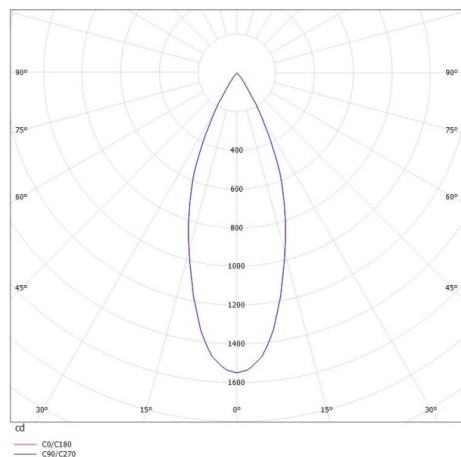

VALO

720-004410347660

VALO SYSTEM SINGLE SPOT FARETTI PER SISTEMI nero, simile a RAL 9005, riflettore in plastica purissima sottovuoto di elevata efficienza energetica fascio 38°, emissione luminosa diretto, girevole 355°, orientabile 35°, con alimentatore, max. 350mA, dimmerabile: non dimmerabile, adattatore/basetta bianco, IP20

DISEGNO

DETTAGLI TECNICI

Potenza sistema [W]	7
tipo di lampadina	LED
flusso luminoso [lm]	660
corrente second. [mA]	350
temperatura colore [K]	3500K
CRI	PREMIUM>90
Ottica Designer	riflettore in plastica purissima sottovuoto INHOUSE
Alimentatore	con alimentatore
Dimmerabilità	non dimmerabile
area di emissione luce	diretta
ang.del fascio lumin.[°]	38°
classe di tensione [V]	48 VDC
lunghezza [mm]	170
larghezza [mm]	150
altezza [mm]	37
diametro [mm]	28
classe di protezione[IP]	IP20
classe di protezione	classe di protezione II
resistenza agli urti	IK04
peso netto [kg]	0,55
Colore lampada RAL	nero 9005
Colore adattatore/basetta	bianco
cod.EAN	9010506238969
durata di vita [h]	L80 B10 50 000
cl. efficienza energ.	D

CURVA DISTRIBUZIONE LUCE

I valori indicati sono nominali. Tolleranza della potenza e del flusso luminoso +/- 10%. Tolleranza della temperatura colore: +/- 150 K. I valori sono riferiti ad una temperatura ambiente di 25°C, salvo diversa indicazione.