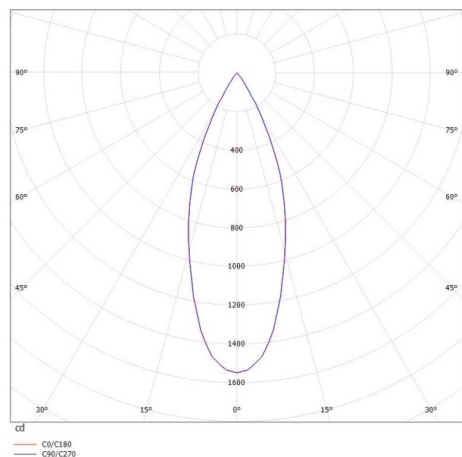

VALO

720-00441034766b

VALO SYSTEM SINGLE SPOT SPOT SUR MESURE noir, RAL 9005, réflecteur haute efficacité, métallisé sous vide, en plastique angle de rayonnement 38°, émission direct, rotatif sur 355°, pivotant sur 35°, avec driver, max. 350mA, gradation: Smart bluetooth, adaptateur/patère blanc, IP20

ILLUSTRATION

DONNÉES TECHNIQUES

Puissance système [W]	7
Source lumineuse	LED
Flux lumineux [lm]	660
Intensité courant sec. [mA]	350
Température de couleur [K]	3500K
IRC	PREMIUM>90
Optique	réflecteur métallisé sous vide en plastique
Driver	avec driver
Emission de lumière	direct
Angle de rayonnement [°]	38°
Tension [V]	48 VDC
Longueur [mm]	170
Largeur [mm]	150
Hauteur [mm]	37
Diamètre [mm]	28
Indice de protection [IP]	IP20
Classe de protection	classe de protection II
Indice de résistance aux chocs	IK04
Poids net [kg]	0,56
Couleur luminaire	noir
RAL	9005
Couleur adaptateur/patère	blanc
N° EAN	9010506239454
Durée de vie [h]	L80 B10 50 000
Cl. d'efficacité énergétique	D

COURBE PHOTOMÉTRIQUE

Les valeurs indiquées sont des valeurs assignées. La puissance et le flux lumineux sous soumis à une tolérance d'environ 10 %. Tolérance de la température de couleur : +/- 150 K. Sauf indication contraire, les valeurs s'appliquent à une température ambiante de 25 °C.