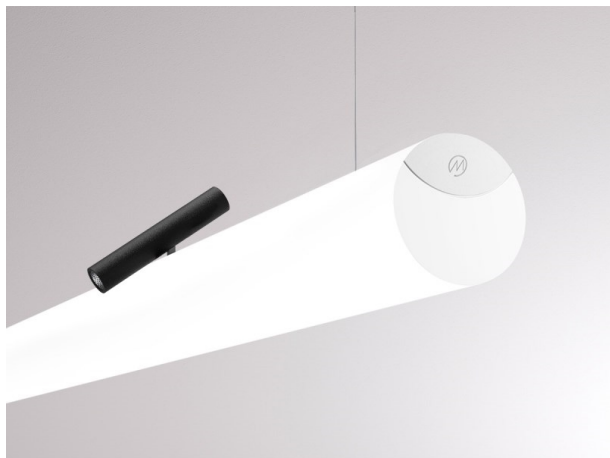

VALO

720-00441034766b

VALO SYSTEM SINGLE SPOT SPOT SUR MESURE noir, RAL 9005, réflecteur haute efficacité, métallisé sous vide, en plastique angle de rayonnement 38°, émission direct, rotatif sur 355°, pivotant sur 35°, avec driver, max. 350mA, gradation: Smart bluetooth, adaptateur/patère blanc, IP20

ILLUSTRATION

DONNÉES TECHNIQUES

Puissance système [W]	7
Source lumineuse	LED
Flux lumineux [lm]	660
Intensité courant sec. [mA]	350
Température de couleur [K]	3500K
IRC	PREMIUM>90
Optique	réflecteur métallisé sous vide en plastique
Driver	avec driver
Emission de lumière	direct
Angle de rayonnement [°]	38°
Tension [V]	48 VDC
Longueur [mm]	170
Largeur [mm]	150
Hauteur [mm]	37
Diamètre [mm]	28
Indice de protection [IP]	IP20
Classe de protection	classe de protection II
Indice de résistance aux chocs	IK04
Poids net [kg]	0,56
Couleur luminaire	noir
RAL	9005
Couleur adaptateur/patère	blanc
N° EAN	9010506239454
Durée de vie [h]	L80 B10 50 000
Cl. d'efficacité énergétique	D