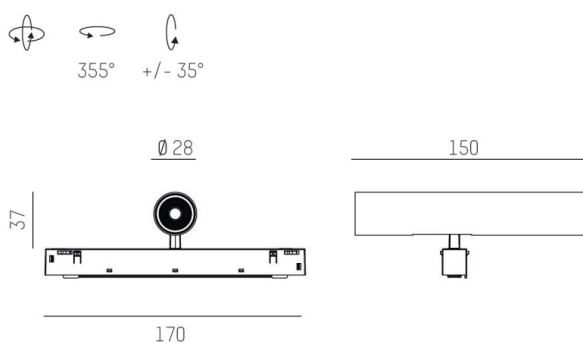

VALO

720-00441034766b

VALO SYSTEM SINGLE SPOT SPOT SUR MESURE noir, RAL 9005, réflecteur haute efficacité, métallisé sous vide, en plastique angle de rayonnement 38°, émission direct, rotatif sur 355°, pivotant sur 35°, avec driver, max. 350mA, gradation: Smart bluetooth, adaptateur/patère blanc, IP20

ILLUSTRATION

DONNÉES TECHNIQUES

Puissance système [W]	7
Source lumineuse	LED
Flux lumineux [lm]	660
Intensité courant sec. [mA]	350
Température de couleur [K]	3500K
IRC	PREMIUM>90
Optique	réflecteur métallisé sous vide en plastique
Driver	avec driver
Emission de lumière	direct
Angle de rayonnement [°]	38°
Tension [V]	48 VDC
Longueur [mm]	170
Largeur [mm]	150
Hauteur [mm]	37
Diamètre [mm]	28
Indice de protection [IP]	IP20
Classe de protection	classe de protection II
Indice de résistance aux chocs	IK04
Poids net [kg]	0,56
Couleur luminaire	noir
RAL	9005
Couleur adaptateur/patère	blanc
N° EAN	9010506239454
Durée de vie [h]	L80 B10 50 000
Cl. d'efficacité énergétique	D

COURBE PHOTOMÉTRIQUE

Les valeurs indiquées sont des valeurs assignées. La puissance et le flux lumineux sous soumis à une tolérance d'environ 10 %. Tolérance de la température de couleur : +/- 150 K. Sauf indication contraire, les valeurs s'appliquent à une température ambiante de 25 °C.