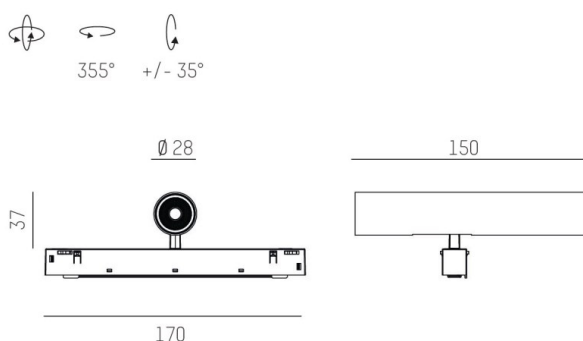

VALO

720-00441034766b

VALO SYSTEM SINGLE SPOT FARETTI PER SISTEMI nero, simile a RAL 9005, riflettore in plastica purissima sottovuoto di elevata efficienza energetica fascio 38°, emissione luminosa diretto, girevole 355°, orientabile 35°, con alimentatore, max. 350mA, dimmerabile: Smart bluetooth, adattatore/basetta bianco, IP20

DISEGNO

DETTAGLI TECNICI

Potenza sistema [W]	7
tipo di lampadina	LED
flusso luminoso [lm]	660
corrente second. [mA]	350
temperatura colore [K]	3500K
CRI	PREMIUM>90
Ottica	riflettore in plastica purissima sottovuoto
Designer	INHOUSE
Alimentatore	con alimentatore
area di emissione luce	diretta
ang.del fascio lumin.[°]	38°
classe di tensione [V]	48 VDC
lunghezza [mm]	170
larghezza [mm]	150
altezza [mm]	37
diametro [mm]	28
classe di protezione(IP)	IP20
classe di protezione	classe di protezione II
resistenza agli urti	IK04
peso netto [kg]	0,56
Colore lampada	nero
RAL	9005
Colore adattatore/basetta	bianco
cod.EAN	9010506239454
durata di vita [h]	L80 B10 50 000
cl. efficienza energ.	D

CURVA DISTRIBUZIONE LUCE

I valori indicati sono nominali. Tolleranza della potenza e del flusso luminoso +/- 10%. Tolleranza della temperatura colore: +/- 150 K. I valori sono riferiti ad una temperatura ambiente di 25°C, salvo diversa indicazione.