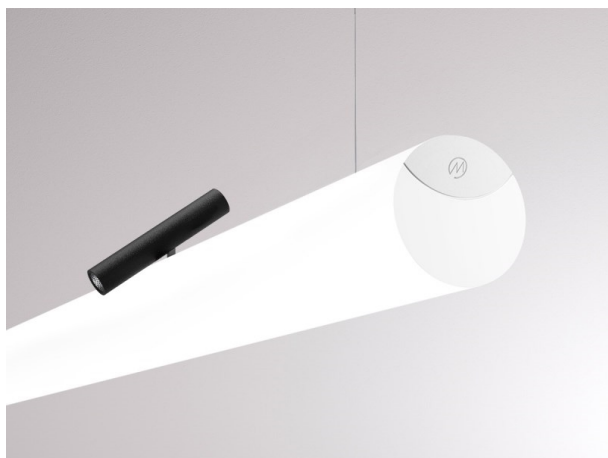

VALO

720-00441034766b

VALO SYSTEM SINGLE SPOT FARETTI PER SISTEMI nero, simile a RAL 9005, riflettore in plastica purissima sottovuoto di elevata efficienza energetica fascio 38°, emissione luminosa diretto, girevole 355°, orientabile 35°, con alimentatore, max. 350mA, dimmerabile: Smart bluetooth, adattatore/basetta bianco, IP20

DISEGNO

DETTAGLI TECNICI

Potenza sistema [W]	7
tipo di lampadina	LED
flusso luminoso [lm]	660
corrente second. [mA]	350
temperatura colore [K]	3500K
CRI	PREMIUM>90
Ottica	riflettore in plastica purissima sottovuoto
Designer	INHOUSE
Alimentatore	con alimentatore
area di emissione luce	diretta
ang.del fascio lumin.[°]	38°
classe di tensione [V]	48 VDC
lunghezza [mm]	170
larghezza [mm]	150
altezza [mm]	37
diametro [mm]	28
classe di protezione(IP)	IP20
classe di protezione	classe di protezione II
resistenza agli urti	IK04
peso netto [kg]	0,56
Colore lampada	nero
RAL	9005
Colore adattatore/basetta	bianco
cod.EAN	9010506239454
durata di vita [h]	L80 B10 50 000
cl. efficienza energ.	D