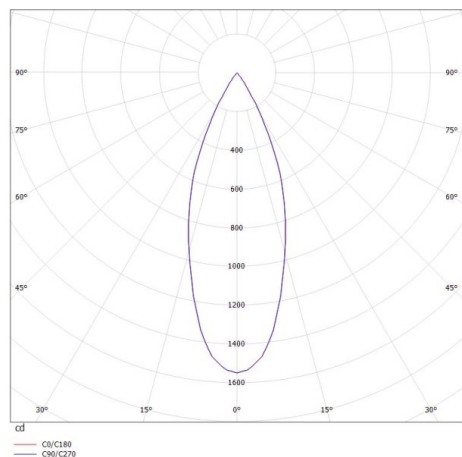

VALO

720-00441034766b

VALO SYSTEM SINGLE SPOT FARETTI PER SISTEMI nero, simile a RAL 9005, riflettore in plastica purissima sottovuoto di elevata efficienza energetica fascio 38°, emissione luminosa diretto, girevole 355°, orientabile 35°, con alimentatore, max. 350mA, dimmerabile: Smart bluetooth, adattatore/basetta bianco, IP20

DISEGNO

DETTAGLI TECNICI

Potenza sistema [W]	7
tipo di lampadina	LED
flusso luminoso [lm]	660
corrente second. [mA]	350
temperatura colore [K]	3500K
CRI	PREMIUM>90
Ottica	riflettore in plastica purissima sottovuoto
Designer	INHOUSE
Alimentatore	con alimentatore
area di emissione luce	diretta
ang.del fascio lumin.[°]	38°
classe di tensione [V]	48 VDC
lunghezza [mm]	170
larghezza [mm]	150
altezza [mm]	37
diametro [mm]	28
classe di protezione(IP)	IP20
classe di protezione	classe di protezione II
resistenza agli urti	IK04
peso netto [kg]	0,56
Colore lampada	nero
RAL	9005
Colore adattatore/basetta	bianco
cod.EAN	9010506239454
durata di vita [h]	L80 B10 50 000
cl. efficienza energ.	D

CURVA DISTRIBUZIONE LUCE

I valori indicati sono nominali. Tolleranza della potenza e del flusso luminoso +/- 10%. Tolleranza della temperatura colore: +/- 150 K. I valori sono riferiti ad una temperatura ambiente di 25°C, salvo diversa indicazione.