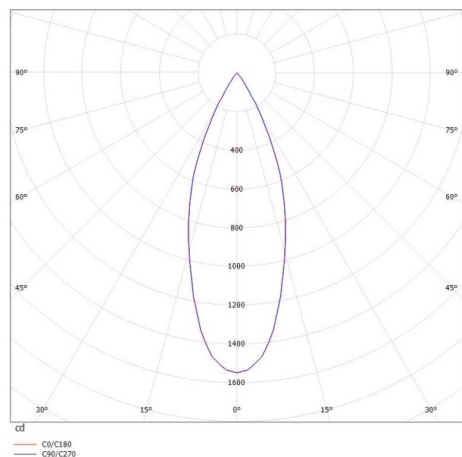

VALO

720-00441034766d

VALO SYSTEM SINGLE SPOT SPOT SUR MESURE noir, RAL 9005, réflecteur haute efficacité, métallisé sous vide, en plastique angle de rayonnement 38°, émission direct, rotatif sur 355°, pivotant sur 35°, avec driver, max. 350mA, gradation: DALI, adaptateur/patère blanc, IP20

ILLUSTRATION

DONNÉES TECHNIQUES

Puissance système [W]	7
Source lumineuse	LED
Flux lumineux [lm]	660
Intensité courant sec. [mA]	350
Température de couleur [K]	3500K
IRC	PREMIUM>90
Optique	réflecteur métallisé sous vide en plastique
Driver	avec driver
Emission de lumière	direct
Angle de rayonnement [°]	38°
Tension [V]	48 VDC
Longueur [mm]	170
Largeur [mm]	150
Hauteur [mm]	37
Diamètre [mm]	28
Indice de protection [IP]	IP20
Classe de protection	classe de protection II
Indice de résistance aux chocs	IK04
Poids net [kg]	0,55
Couleur luminaire	noir
RAL	9005
Couleur adaptateur/patère	blanc
N° EAN	9010506239232
Durée de vie [h]	L80 B10 50 000
Cl. d'efficacité énergétique	D

COURBE PHOTOMÉTRIQUE

Les valeurs indiquées sont des valeurs assignées. La puissance et le flux lumineux sous soumis à une tolérance d'environ 10 %. Tolérance de la température de couleur : +/- 150 K. Sauf indication contraire, les valeurs s'appliquent à une température ambiante de 25 °C.