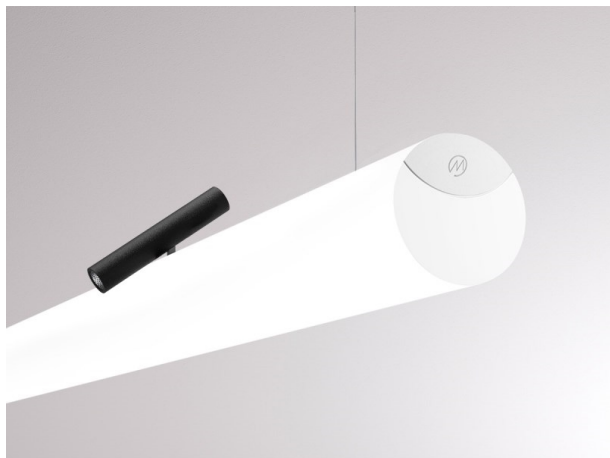

VALO

720-00441034766d

VALO SYSTEM SINGLE SPOT SPOT SUR MESURE noir, RAL 9005, réflecteur haute efficacité, métallisé sous vide, en plastique angle de rayonnement 38°, émission direct, rotatif sur 355°, pivotant sur 35°, avec driver, max. 350mA, gradation: DALI, adaptateur/patère blanc, IP20

ILLUSTRATION

DONNÉES TECHNIQUES

Puissance système [W]	7
Source lumineuse	LED
Flux lumineux [lm]	660
Intensité courant sec. [mA]	350
Température de couleur [K]	3500K
IRC	PREMIUM>90
Optique	réflecteur métallisé sous vide en plastique
Driver	avec driver
Emission de lumière	direct
Angle de rayonnement [°]	38°
Tension [V]	48 VDC
Longueur [mm]	170
Largeur [mm]	150
Hauteur [mm]	37
Diamètre [mm]	28
Indice de protection [IP]	IP20
Classe de protection	classe de protection II
Indice de résistance aux chocs	IK04
Poids net [kg]	0,55
Couleur luminaire	noir
RAL	9005
Couleur adaptateur/patère	blanc
N° EAN	9010506239232
Durée de vie [h]	L80 B10 50 000
Cl. d'efficacité énergétique	D