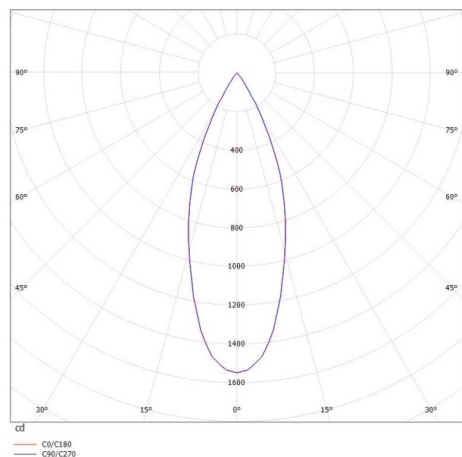

VALO

720-00441034766d

VALO SYSTEM SINGLE SPOT FARETTI PER SISTEMI nero, simile a RAL 9005, riflettore in plastica purissima sottovuoto di elevata efficienza energetica fascio 38°, emissione luminosa diretto, girevole 355°, orientabile 35°, con alimentatore, max. 350mA, dimmerabile: DALI, adattatore/basetta bianco, IP20

DISEGNO

DETTAGLI TECNICI

Potenza sistema [W]	7
tipo di lampadina	LED
flusso luminoso [lm]	660
corrente second. [mA]	350
temperatura colore [K]	3500K
CRI	PREMIUM>90
Ottica	riflettore in plastica purissima sottovuoto
Designer	INHOUSE
Alimentatore	con alimentatore
area di emissione luce	diretta
ang.del fascio lumin.[°]	38°
classe di tensione [V]	48 VDC
lunghezza [mm]	170
larghezza [mm]	150
altezza [mm]	37
diametro [mm]	28
classe di protezione[IP]	IP20
classe di protezione	classe di protezione II
resistenza agli urti	IK04
peso netto [kg]	0,55
Colore lampada	nero
RAL	9005
Colore adattatore/basetta	bianco
cod.EAN	9010506239232
durata di vita [h]	L80 B10 50 000
cl. efficienza energ.	D

CURVA DISTRIBUZIONE LUCE

I valori indicati sono nominali. Tolleranza della potenza e del flusso luminoso +/- 10%. Tolleranza della temperatura colore: +/- 150 K. I valori sono riferiti ad una temperatura ambiente di 25°C, salvo diversa indicazione.