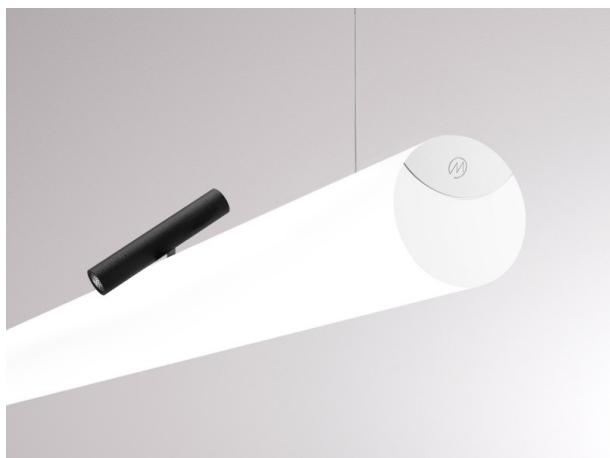

VALO

720-00441034766d

VALO SYSTEM SINGLE SPOT FARETTI PER SISTEMI nero, simile a RAL 9005, riflettore in plastica purissima sottovuoto di elevata efficienza energetica fascio 38°, emissione luminosa diretto, girevole 355°, orientabile 35°, con alimentatore, max. 350mA, dimmerabile: DALI, adattatore/basetta bianco, IP20

DISEGNO

DETTAGLI TECNICI

Potenza sistema [W]	7
tipo di lampadina	LED
flusso luminoso [lm]	660
corrente second. [mA]	350
temperatura colore [K]	3500K
CRI	PREMIUM>90
Ottica	riflettore in plastica purissima sottovuoto
Designer	INHOUSE
Alimentatore	con alimentatore
area di emissione luce	diretta
ang.del fascio lumin.[°]	38°
classe di tensione [V]	48 VDC
lunghezza [mm]	170
larghezza [mm]	150
altezza [mm]	37
diametro [mm]	28
classe di protezione[IP]	IP20
classe di protezione	classe di protezione II
resistenza agli urti	IK04
peso netto [kg]	0,55
Colore lampada	nero
RAL	9005
Colore adattatore/basetta	bianco
cod.EAN	9010506239232
durata di vita [h]	L80 B10 50 000
cl. efficienza energ.	D