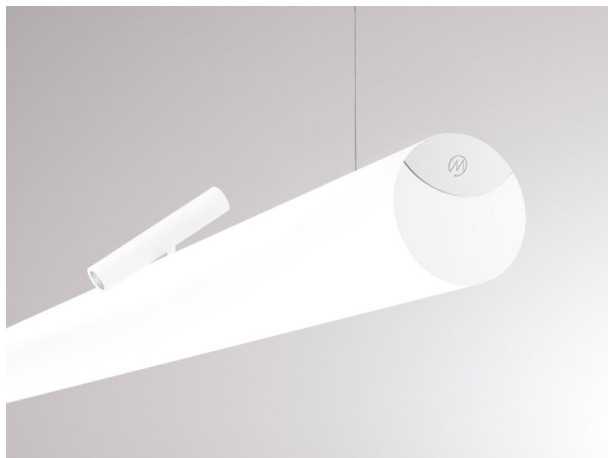

VALO

720-004410349550

VALO SYSTEM SINGLE SPOT SPOT SUR MESURE blanc, RAL 9016, réflecteur haute efficacité, métallisé sous vide, en plastique angle de rayonnement 38°, émission direct, rotatif sur 355°, pivotant sur 35°, avec driver, max. 350mA, gradation: non dimmable, adaptateur/patère blanc, IP20

ILLUSTRATION

DONNÉES TECHNIQUES

Puissance système [W]	7
Source lumineuse	LED
Flux lumineux [lm]	640
Intensité courant sec. [mA]	350
Température de couleur [K]	3000K
IRC	PREMIUM>90
Optique	réflecteur métallisé sous vide en plastique
Driver	avec driver
Gradation	non dimmable
Emission de lumière	direct
Angle de rayonnement [°]	38°
Tension [V]	48 VDC
Longueur [mm]	170
Largeur [mm]	150
Hauteur [mm]	37
Diamètre [mm]	28
Indice de protection [IP]	IP20
Classe de protection	classe de protection II
Indice de résistance aux chocs	IK04
Poids net [kg]	0,15
Couleur luminaire	blanc
RAL	9016
Couleur adaptateur/patère	blanc
N° EAN	9010506238891
Durée de vie [h]	L80 B10 50 000
Cl. d'efficacité énergétique	D