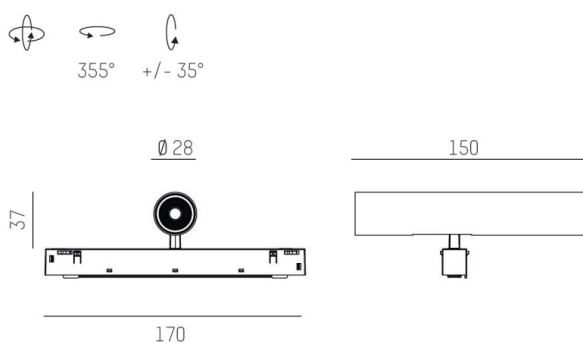

VALO

720-004410349550

VALO SYSTEM SINGLE SPOT SPOT SUR MESURE blanc, RAL 9016, réflecteur haute efficacité, métallisé sous vide, en plastique angle de rayonnement 38°, émission direct, rotatif sur 355°, pivotant sur 35°, avec driver, max. 350mA, gradation: non dimmable, adaptateur/patère blanc, IP20

ILLUSTRATION

DONNÉES TECHNIQUES

Puissance système [W]	7
Source lumineuse	LED
Flux lumineux [lm]	640
Intensité courant sec. [mA]	350
Température de couleur [K]	3000K
IRC	PREMIUM>90
Optique	réflecteur métallisé sous vide en plastique
Driver	avec driver
Gradation	non dimmable
Emission de lumière	direct
Angle de rayonnement [°]	38°
Tension [V]	48 VDC
Longueur [mm]	170
Largeur [mm]	150
Hauteur [mm]	37
Diamètre [mm]	28
Indice de protection [IP]	IP20
Classe de protection	classe de protection II
Indice de résistance aux chocs	IK04
Poids net [kg]	0,15
Couleur luminaire	blanc
RAL	9016
Couleur adaptateur/patère	blanc
N° EAN	9010506238891
Durée de vie [h]	L80 B10 50 000
Cl. d'efficacité énergétique	D

COURBE PHOTOMÉTRIQUE

Les valeurs indiquées sont des valeurs assignées. La puissance et le flux lumineux sous soumis à une tolérance d'environ 10 %. Tolérance de la température de couleur : +/- 150 K. Sauf indication contraire, les valeurs s'appliquent à une température ambiante de 25 °C.