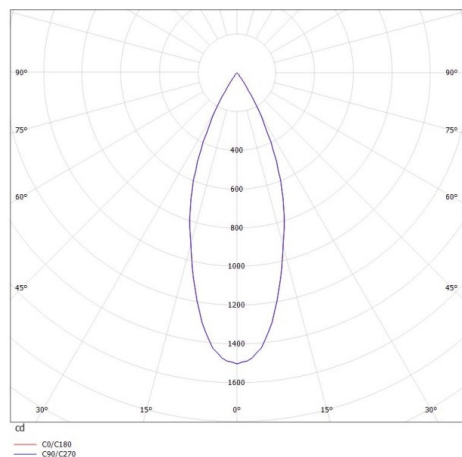

VALO

720-004410349550

VALO SYSTEM SINGLE SPOT SPOT SUR MESURE blanc, RAL 9016, réflecteur haute efficacité, métallisé sous vide, en plastique angle de rayonnement 38°, émission direct, rotatif sur 355°, pivotant sur 35°, avec driver, max. 350mA, gradation: non dimmable, adaptateur/patère blanc, IP20

ILLUSTRATION

DONNÉES TECHNIQUES

Puissance système [W]	7
Source lumineuse	LED
Flux lumineux [lm]	640
Intensité courant sec. [mA]	350
Température de couleur [K]	3000K
IRC	PREMIUM>90
Optique	réflecteur métallisé sous vide en plastique
Driver	avec driver
Gradation	non dimmable
Emission de lumière	direct
Angle de rayonnement [°]	38°
Tension [V]	48 VDC
Longueur [mm]	170
Largeur [mm]	150
Hauteur [mm]	37
Diamètre [mm]	28
Indice de protection [IP]	IP20
Classe de protection	classe de protection II
Indice de résistance aux chocs	IK04
Poids net [kg]	0,15
Couleur luminaire	blanc
RAL	9016
Couleur adaptateur/patère	blanc
N° EAN	9010506238891
Durée de vie [h]	L80 B10 50 000
Cl. d'efficacité énergétique	D

COURBE PHOTOMÉTRIQUE

Les valeurs indiquées sont des valeurs assignées. La puissance et le flux lumineux sous soumis à une tolérance d'environ 10 %. Tolérance de la température de couleur : +/- 150 K. Sauf indication contraire, les valeurs s'appliquent à une température ambiante de 25 °C.