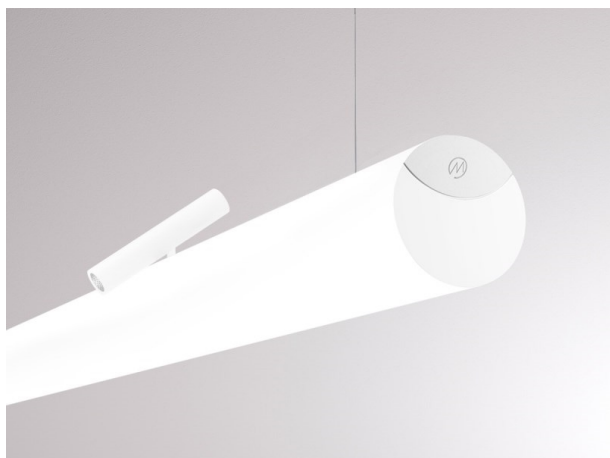

VALO

720-00441034955b

VALO SYSTEM SINGLE SPOT FARETTI PER SISTEMI bianco, simile a RAL 9016, riflettore in plastica purissima sottovuoto di elevata efficienza energetica fascio 38°, emissione luminosa diretto, girevole 355°, orientabile 35°, con alimentatore, max. 350mA, dimmerabilità: Smart bluetooth, adattatore/basetta bianco, IP20

DISEGNO

DETTAGLI TECNICI

Potenza sistema [W]	7
tipo di lampadina	LED
flusso luminoso [lm]	640
corrente second. [mA]	350
temperatura colore [K]	3000K
CRI	PREMIUM>90
Ottica	riflettore in plastica purissima sottovuoto
Designer	INHOUSE
Alimentatore	con alimentatore
area di emissione luce	diretta
ang.del fascio lumin.[°]	38°
classe di tensione [V]	48 VDC
lunghezza [mm]	170
larghezza [mm]	150
altezza [mm]	37
diametro [mm]	28
classe di protezione[IP]	IP20
classe di protezione	classe di protezione II
resistenza agli urti	IK04
peso netto [kg]	0,16
Colore lampada	bianco
RAL	9016
Colore adattatore/basetta	bianco
cod.EAN	9010506239386
durata di vita [h]	L80 B10 50 000
cl. efficienza energ.	D