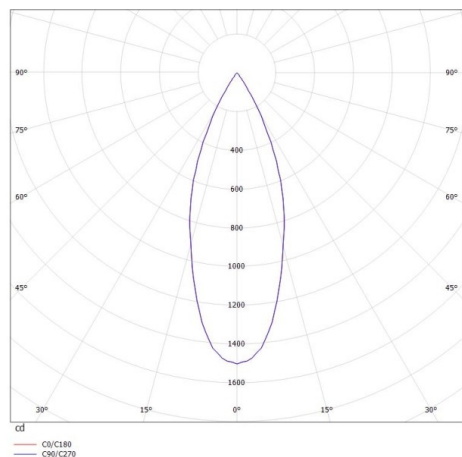

VALO

720-00441034955b

VALO SYSTEM SINGLE SPOT FARETTI PER SISTEMI bianco, simile a RAL 9016, riflettore in plastica purissima sottovuoto di elevata efficienza energetica fascio 38°, emissione luminosa diretto, girevole 355°, orientabile 35°, con alimentatore, max. 350mA, dimmerabilità: Smart bluetooth, adattatore/basetta bianco, IP20

DISEGNO

DETTAGLI TECNICI

Potenza sistema [W]	7
tipo di lampadina	LED
flusso luminoso [lm]	640
corrente second. [mA]	350
temperatura colore [K]	3000K
CRI	PREMIUM>90
Ottica	riflettore in plastica purissima sottovuoto
Designer	INHOUSE
Alimentatore	con alimentatore
area di emissione luce	diretta
ang.del fascio lumin.[°]	38°
classe di tensione [V]	48 VDC
lunghezza [mm]	170
larghezza [mm]	150
altezza [mm]	37
diametro [mm]	28
classe di protezione[IP]	IP20
classe di protezione	classe di protezione II
resistenza agli urti	IK04
peso netto [kg]	0,16
Colore lampada	bianco
RAL	9016
Colore adattatore/basetta	bianco
cod.EAN	9010506239386
durata di vita [h]	L80 B10 50 000
cl. efficienza energ.	D

CURVA DISTRIBUZIONE LUCE

I valori indicati sono nominali. Tolleranza della potenza e del flusso luminoso +/- 10%. Tolleranza della temperatura colore: +/- 150 K. I valori sono riferiti ad una temperatura ambiente di 25°C, salvo diversa indicazione.