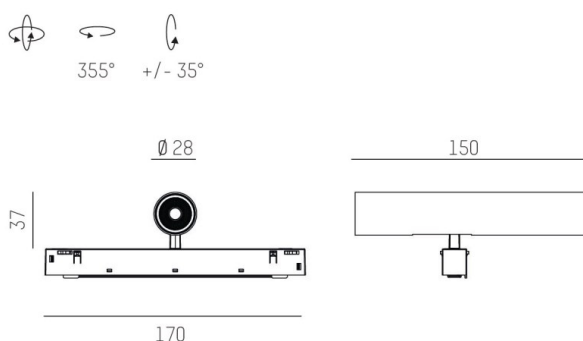

VALO

720-00441034955b

VALO SYSTEM SINGLE SPOT FARETTI PER SISTEMI bianco, simile a RAL 9016, riflettore in plastica purissima sottovuoto di elevata efficienza energetica fascio 38°, emissione luminosa diretto, girevole 355°, orientabile 35°, con alimentatore, max. 350mA, dimmerabilità: Smart bluetooth, adattatore/basetta bianco, IP20

DISEGNO

DETTAGLI TECNICI

Potenza sistema [W]	7
tipo di lampadina	LED
flusso luminoso [lm]	640
corrente second. [mA]	350
temperatura colore [K]	3000K
CRI	PREMIUM>90
Ottica	riflettore in plastica purissima sottovuoto
Designer	INHOUSE
Alimentatore	con alimentatore
area di emissione luce	diretta
ang.del fascio lumin.[°]	38°
classe di tensione [V]	48 VDC
lunghezza [mm]	170
larghezza [mm]	150
altezza [mm]	37
diametro [mm]	28
classe di protezione[IP]	IP20
classe di protezione	classe di protezione II
resistenza agli urti	IK04
peso netto [kg]	0,16
Colore lampada	bianco
RAL	9016
Colore adattatore/basetta	bianco
cod.EAN	9010506239386
durata di vita [h]	L80 B10 50 000
cl. efficienza energ.	D

CURVA DISTRIBUZIONE LUCE

I valori indicati sono nominali. Tolleranza della potenza e del flusso luminoso +/- 10%. Tolleranza della temperatura colore: +/- 150 K. I valori sono riferiti ad una temperatura ambiente di 25°C, salvo diversa indicazione.