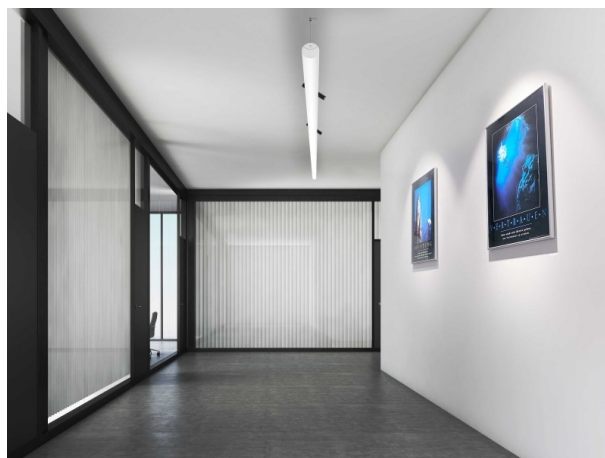

VALO

720-00441034955b

VALO SYSTEM SINGLE SPOT FARETTI PER SISTEMI bianco, simile a RAL 9016, riflettore in plastica purissima sottovuoto di elevata efficienza energetica fascio 38°, emissione luminosa diretto, girevole 355°, orientabile 35°, con alimentatore, max. 350mA, dimmerabilità: Smart bluetooth, adattatore/basetta bianco, IP20

DISEGNO

DETTAGLI TECNICI

Potenza sistema [W]	7
tipo di lampadina	LED
flusso luminoso [lm]	640
corrente second. [mA]	350
temperatura colore [K]	3000K
CRI	PREMIUM>90
Ottica	riflettore in plastica purissima sottovuoto
Designer	INHOUSE
Alimentatore	con alimentatore
area di emissione luce	diretta
ang.del fascio lumin.[°]	38°
classe di tensione [V]	48 VDC
lunghezza [mm]	170
larghezza [mm]	150
altezza [mm]	37
diametro [mm]	28
classe di protezione[IP]	IP20
classe di protezione	classe di protezione II
resistenza agli urti	IK04
peso netto [kg]	0,16
Colore lampada	bianco
RAL	9016
Colore adattatore/basetta	bianco
cod.EAN	9010506239386
durata di vita [h]	L80 B10 50 000
cl. efficienza energ.	D