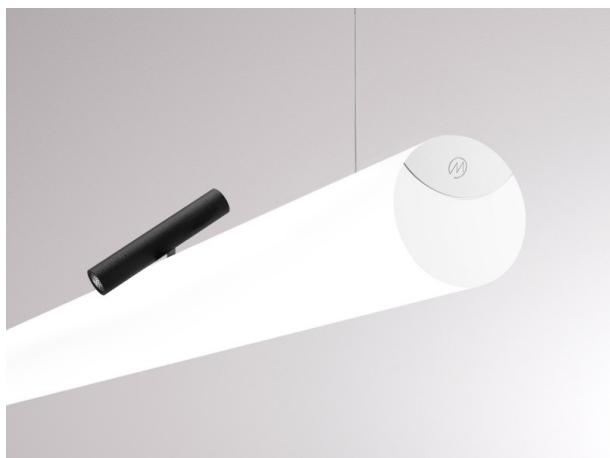

**VALO**

**720-004410349660**

VALO SYSTEM SINGLE SPOT SPOT SUR MESURE noir, RAL 9005, réflecteur haute efficacité, métallisé sous vide, en plastique angle de rayonnement 38°, émission direct, rotatif sur 355°, pivotant sur 35°, avec driver, max. 350mA, gradation: non dimmable, adaptateur/patère blanc, IP20

**ILLUSTRATION**

**DONNÉES TECHNIQUES**

Puissance système [W]	7
Source lumineuse	LED
Flux lumineux [lm]	640
Intensité courant sec. [mA]	350
Température de couleur [K]	3000K
IRC	PREMIUM>90
Optique	réflecteur métallisé sous vide en plastique
Driver	avec driver
Gradation	non dimmable
Emission de lumière	direct
Angle de rayonnement [°]	38°
Tension [V]	48 VDC
Longueur [mm]	170
Largeur [mm]	150
Hauteur [mm]	37
Diamètre [mm]	28
Indice de protection [IP]	IP20
Classe de protection	classe de protection II
Indice de résistance aux chocs	IK04
Poids net [kg]	0,55
Couleur luminaire	noir
RAL	9005
Couleur adaptateur/patère	blanc
N° EAN	9010506238976
Durée de vie [h]	L80 B10 50 000
Cl. d'efficacité énergétique	D