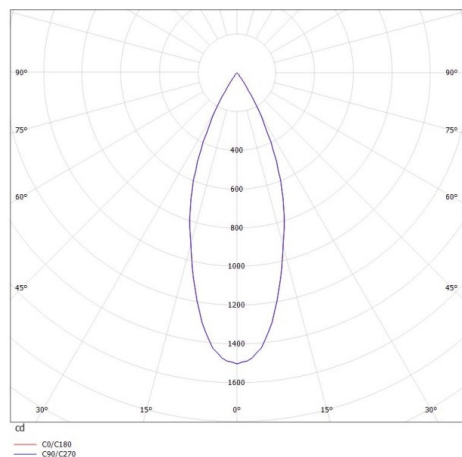

**VALO**

**720-004410349660**

VALO SYSTEM SINGLE SPOT SPOT SUR MESURE noir, RAL 9005, réflecteur haute efficacité, métallisé sous vide, en plastique angle de rayonnement 38°, émission direct, rotatif sur 355°, pivotant sur 35°, avec driver, max. 350mA, gradation: non dimmable, adaptateur/patère blanc, IP20

**ILLUSTRATION**

**DONNÉES TECHNIQUES**

Puissance système [W]	7
Source lumineuse	LED
Flux lumineux [lm]	640
Intensité courant sec. [mA]	350
Température de couleur [K]	3000K
IRC	PREMIUM>90
Optique	réflecteur métallisé sous vide en plastique
Driver	avec driver
Gradation	non dimmable
Emission de lumière	direct
Angle de rayonnement [°]	38°
Tension [V]	48 VDC
Longueur [mm]	170
Largeur [mm]	150
Hauteur [mm]	37
Diamètre [mm]	28
Indice de protection [IP]	IP20
Classe de protection	classe de protection II
Indice de résistance aux chocs	IK04
Poids net [kg]	0,55
Couleur luminaire	noir
RAL	9005
Couleur adaptateur/patère	blanc
N° EAN	9010506238976
Durée de vie [h]	L80 B10 50 000
Cl. d'efficacité énergétique	D

**COURBE PHOTOMÉTRIQUE**

Les valeurs indiquées sont des valeurs assignées. La puissance et le flux lumineux sous soumis à une tolérance d'environ 10 %. Tolérance de la température de couleur : +/- 150 K. Sauf indication contraire, les valeurs s'appliquent à une température ambiante de 25 °C.