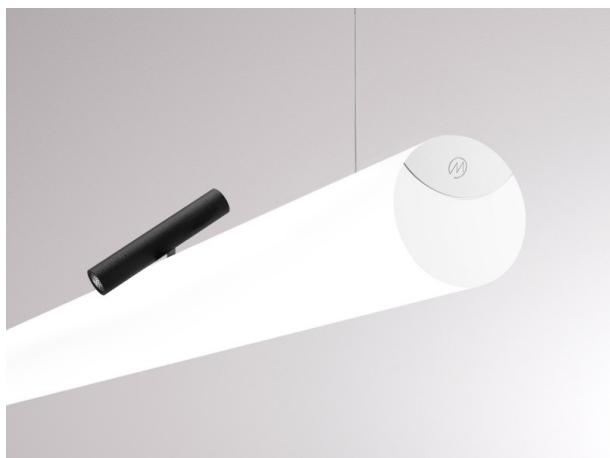

VALO

720-004410349660

VALO SYSTEM SINGLE SPOT FARETTI PER SISTEMI nero, simile a RAL 9005, riflettore in plastica purissima sottovuoto di elevata efficienza energetica fascio 38°, emissione luminosa diretto, girevole 355°, orientabile 35°, con alimentatore, max. 350mA, dimmerabilità: non dimmerabile, adattatore/basetta bianco, IP20

DISEGNO

DETTAGLI TECNICI

Potenza sistema [W]	7
tipo di lampadina	LED
flusso luminoso [lm]	640
corrente second. [mA]	350
temperatura colore [K]	3000K
CRI	PREMIUM>90
Ottica	riflettore in plastica purissima sottovuoto
Designer	INHOUSE
Alimentatore	con alimentatore
Dimmerabilità	non dimmerabile
area di emissione luce	diretta
ang.del fascio lumin.[°]	38°
classe di tensione [V]	48 VDC
lunghezza [mm]	170
larghezza [mm]	150
altezza [mm]	37
diametro [mm]	28
classe di protezione[IP]	IP20
classe di protezione	classe di protezione II
resistenza agli urti	IK04
peso netto [kg]	0,55
Colore lampada	nero
RAL	9005
Colore adattatore/basetta	bianco
cod.EAN	9010506238976
durata di vita [h]	L80 B10 50 000
cl. efficienza energ.	D