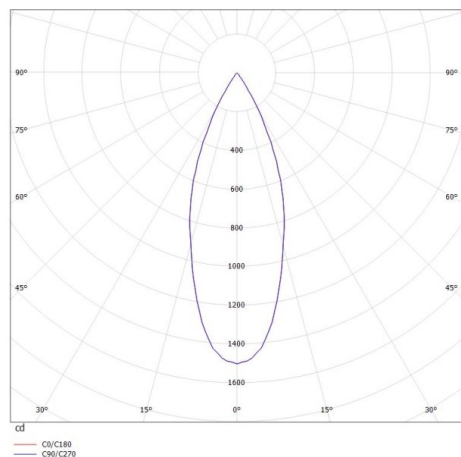

VALO

720-004410349660

VALO SYSTEM SINGLE SPOT FARETTI PER SISTEMI nero, simile a RAL 9005, riflettore in plastica purissima sottovuoto di elevata efficienza energetica fascio 38°, emissione luminosa diretto, girevole 355°, orientabile 35°, con alimentatore, max. 350mA, dimmerabilità: non dimmerabile, adattatore/basetta bianco, IP20

DISEGNO

DETTAGLI TECNICI

Potenza sistema [W]	7
tipo di lampadina	LED
flusso luminoso [lm]	640
corrente second. [mA]	350
temperatura colore [K]	3000K
CRI	PREMIUM>90
Ottica	riflettore in plastica purissima sottovuoto
Designer	INHOUSE
Alimentatore	con alimentatore
Dimmerabilità	non dimmerabile
area di emissione luce	diretta
ang.del fascio lumin.[°]	38°
classe di tensione [V]	48 VDC
lunghezza [mm]	170
larghezza [mm]	150
altezza [mm]	37
diametro [mm]	28
classe di protezione[IP]	IP20
classe di protezione	classe di protezione II
resistenza agli urti	IK04
peso netto [kg]	0,55
Colore lampada	nero
RAL	9005
Colore adattatore/basetta	bianco
cod.EAN	9010506238976
durata di vita [h]	L80 B10 50 000
cl. efficienza energ.	D

CURVA DISTRIBUZIONE LUCE

I valori indicati sono nominali. Tolleranza della potenza e del flusso luminoso +/- 10%. Tolleranza della temperatura colore: +/- 150 K. I valori sono riferiti ad una temperatura ambiente di 25°C, salvo diversa indicazione.