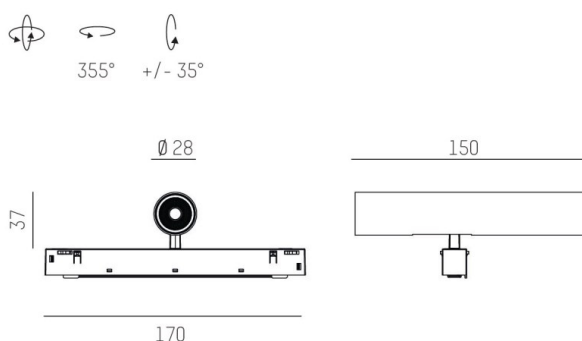

VALO

720-00441034966b

VALO SYSTEM SINGLE SPOT SPOT SUR MESURE noir, RAL 9005, réflecteur haute efficacité, métallisé sous vide, en plastique angle de rayonnement 38°, émission direct, rotatif sur 355°, pivotant sur 35°, avec driver, max. 350mA, gradation: Smart bluetooth, adaptateur/patère blanc, IP20

ILLUSTRATION

DONNÉES TECHNIQUES

Puissance système [W]	7
Source lumineuse	LED
Flux lumineux [lm]	640
Intensité courant sec. [mA]	350
Température de couleur [K]	3000K
IRC	PREMIUM>90
Optique	réflecteur métallisé sous vide en plastique
Driver	avec driver
Emission de lumière	direct
Angle de rayonnement [°]	38°
Tension [V]	48 VDC
Longueur [mm]	170
Largeur [mm]	150
Hauteur [mm]	37
Diamètre [mm]	28
Indice de protection [IP]	IP20
Classe de protection	classe de protection II
Indice de résistance aux chocs	IK04
Poids net [kg]	0,56
Couleur luminaire	noir
RAL	9005
Couleur adaptateur/patère	blanc
N° EAN	9010506239461
Durée de vie [h]	L80 B10 50 000
Cl. d'efficacité énergétique	D

COURBE PHOTOMÉTRIQUE

Les valeurs indiquées sont des valeurs assignées. La puissance et le flux lumineux sous soumis à une tolérance d'environ 10 %. Tolérance de la température de couleur : +/- 150 K. Sauf indication contraire, les valeurs s'appliquent à une température ambiante de 25 °C.