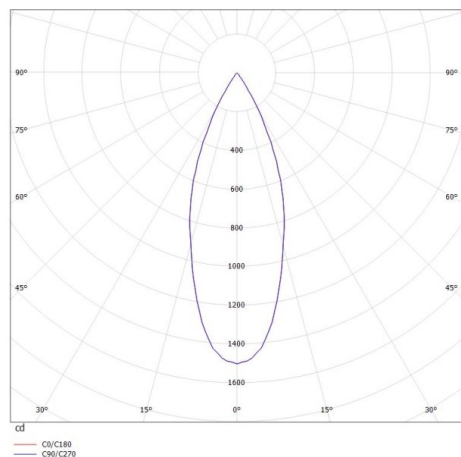

VALO

720-00441034966b

VALO SYSTEM SINGLE SPOT SPOT SUR MESURE noir, RAL 9005, réflecteur haute efficacité, métallisé sous vide, en plastique angle de rayonnement 38°, émission direct, rotatif sur 355°, pivotant sur 35°, avec driver, max. 350mA, gradation: Smart bluetooth, adaptateur/patère blanc, IP20

ILLUSTRATION

DONNÉES TECHNIQUES

Puissance système [W]	7
Source lumineuse	LED
Flux lumineux [lm]	640
Intensité courant sec. [mA]	350
Température de couleur [K]	3000K
IRC	PREMIUM>90
Optique	réflecteur métallisé sous vide en plastique
Driver	avec driver
Emission de lumière	direct
Angle de rayonnement [°]	38°
Tension [V]	48 VDC
Longueur [mm]	170
Largeur [mm]	150
Hauteur [mm]	37
Diamètre [mm]	28
Indice de protection [IP]	IP20
Classe de protection	classe de protection II
Indice de résistance aux chocs	IK04
Poids net [kg]	0,56
Couleur luminaire	noir
RAL	9005
Couleur adaptateur/patère	blanc
N° EAN	9010506239461
Durée de vie [h]	L80 B10 50 000
Cl. d'efficacité énergétique	D

COURBE PHOTOMÉTRIQUE

Les valeurs indiquées sont des valeurs assignées. La puissance et le flux lumineux sous soumis à une tolérance d'environ 10 %. Tolérance de la température de couleur : +/- 150 K. Sauf indication contraire, les valeurs s'appliquent à une température ambiante de 25 °C.