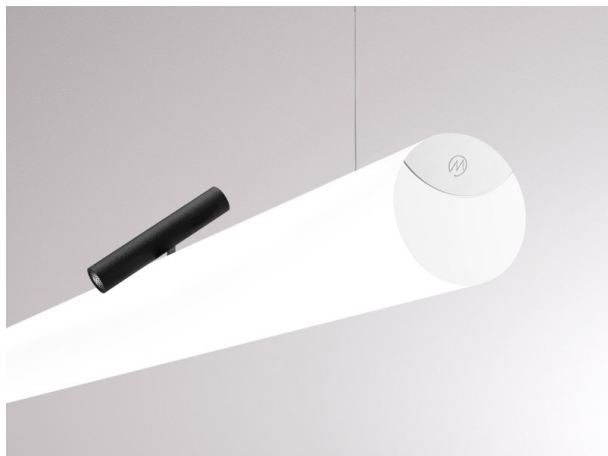

VALO

720-00441034966b

VALO SYSTEM SINGLE SPOT SPOT SUR MESURE noir, RAL 9005, réflecteur haute efficacité, métallisé sous vide, en plastique angle de rayonnement 38°, émission direct, rotatif sur 355°, pivotant sur 35°, avec driver, max. 350mA, gradation: Smart bluetooth, adaptateur/patère blanc, IP20

ILLUSTRATION

DONNÉES TECHNIQUES

Puissance système [W]	7
Source lumineuse	LED
Flux lumineux [lm]	640
Intensité courant sec. [mA]	350
Température de couleur [K]	3000K
IRC	PREMIUM>90
Optique	réflecteur métallisé sous vide en plastique
Driver	avec driver
Emission de lumière	direct
Angle de rayonnement [°]	38°
Tension [V]	48 VDC
Longueur [mm]	170
Largeur [mm]	150
Hauteur [mm]	37
Diamètre [mm]	28
Indice de protection [IP]	IP20
Classe de protection	classe de protection II
Indice de résistance aux chocs	IK04
Poids net [kg]	0,56
Couleur luminaire	noir
RAL	9005
Couleur adaptateur/patère	blanc
N° EAN	9010506239461
Durée de vie [h]	L80 B10 50 000
Cl. d'efficacité énergétique	D