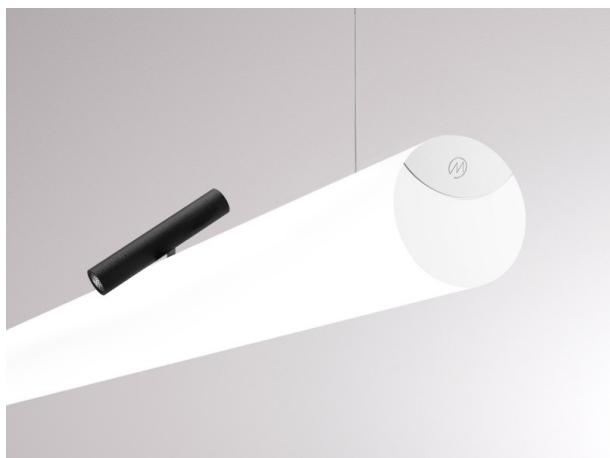

VALO

720-00441034966d

VALO SYSTEM SINGLE SPOT FARETTI PER SISTEMI nero, simile a RAL 9005, riflettore in plastica purissima sottovuoto di elevata efficienza energetica fascio 38°, emissione luminosa diretta, girevole 355°, orientabile 35°, con alimentatore, max. 350mA, dimmerabile: DALI, adattatore/basetta bianco, IP20

DISEGNO

DETTAGLI TECNICI

Potenza sistema [W]	7
tipo di lampadina	LED
flusso luminoso [lm]	640
corrente second. [mA]	350
temperatura colore [K]	3000K
CRI	PREMIUM>90
Ottica	riflettore in plastica purissima sottovuoto
Designer	INHOUSE
Alimentatore	con alimentatore
area di emissione luce	diretta
ang.del fascio lumin.[°]	38°
classe di tensione [V]	48 VDC
lunghezza [mm]	170
larghezza [mm]	150
altezza [mm]	37
diametro [mm]	28
classe di protezione[IP]	IP20
classe di protezione	classe di protezione II
resistenza agli urti	IK04
peso netto [kg]	0,55
Colore lampada	nero
RAL	9005
Colore adattatore/basetta	bianco
cod.EAN	9010506239249
durata di vita [h]	L80 B10 50 000
cl. efficienza energ.	D