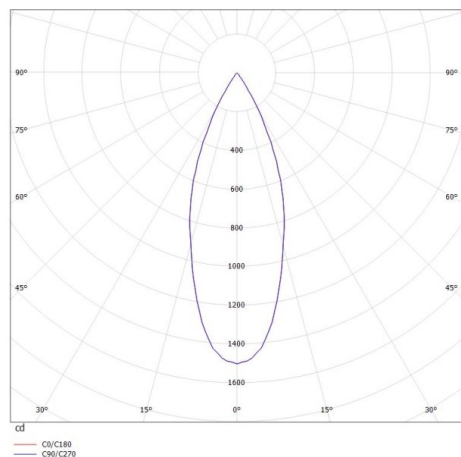

VALO

720-00441034966d

VALO SYSTEM SINGLE SPOT FARETTI PER SISTEMI nero, simile a RAL 9005, riflettore in plastica purissima sottovuoto di elevata efficienza energetica fascio 38°, emissione luminosa diretta, girevole 355°, orientabile 35°, con alimentatore, max. 350mA, dimmerabile: DALI, adattatore/basetta bianco, IP20

DISEGNO

DETTAGLI TECNICI

Potenza sistema [W]	7
tipo di lampadina	LED
flusso luminoso [lm]	640
corrente second. [mA]	350
temperatura colore [K]	3000K
CRI	PREMIUM>90
Ottica	riflettore in plastica purissima sottovuoto
Designer	INHOUSE
Alimentatore	con alimentatore
area di emissione luce	diretta
ang.del fascio lumin.[°]	38°
classe di tensione [V]	48 VDC
lunghezza [mm]	170
larghezza [mm]	150
altezza [mm]	37
diametro [mm]	28
classe di protezione[IP]	IP20
classe di protezione	classe di protezione II
resistenza agli urti	IK04
peso netto [kg]	0,55
Colore lampada	nero
RAL	9005
Colore adattatore/basetta	bianco
cod.EAN	9010506239249
durata di vita [h]	L80 B10 50 000
cl. efficienza energ.	D

CURVA DISTRIBUZIONE LUCE

I valori indicati sono nominali. Tolleranza della potenza e del flusso luminoso +/- 10%. Tolleranza della temperatura colore: +/- 150 K. I valori sono riferiti ad una temperatura ambiente di 25°C, salvo diversa indicazione.