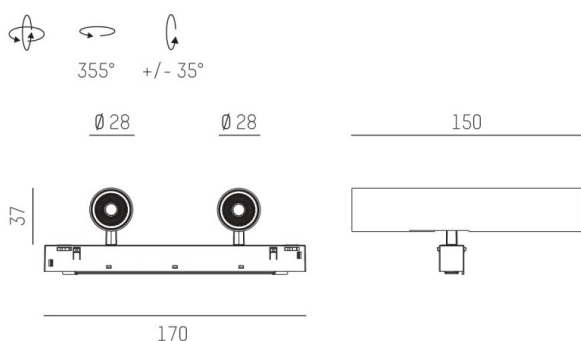

VALO

720-004420349660

VALO SYSTEM DOUBLE SPOT SPOT SUR MESURE noir, RAL 9005, réflecteur haute efficacité, métallisé sous vide, en plastique angle de rayonnement 38°, émission direct, rotatif sur 355°, pivotant sur 35°, avec driver, max. 350mA, gradation: non dimmable, adaptateur/patère blanc, IP20

ILLUSTRATION

DONNÉES TECHNIQUES

Puissance système [W]	14
Source lumineuse	LED
Flux lumineux [lm]	1280
Intensité courant sec. [mA]	350
Température de couleur [K]	3000K
IRC	PREMIUM>90
Optique	réflecteur métallisé sous vide en plastique
Driver	avec driver
Gradation	non dimmable
Emission de lumière	direct
Angle de rayonnement [°]	38°
Tension [V]	48 VDC
Longueur [mm]	170
Largeur [mm]	150
Hauteur [mm]	37
Diamètre [mm]	28
Indice de protection [IP]	IP20
Classe de protection	classe de protection II
Indice de résistance aux chocs	IK04
Poids net [kg]	1,06
Couleur luminaire	noir
RAL	9005
Couleur adaptateur/patère	blanc
N° EAN	9010506239683
Durée de vie [h]	L80 B10 50 000
Cl. d'efficacité énergétique	D

COURBE PHOTOMÉTRIQUE

Les valeurs indiquées sont des valeurs assignées. La puissance et le flux lumineux sous soumis à une tolérance d'environ 10 %. Tolérance de la température de couleur : +/- 150 K. Sauf indication contraire, les valeurs s'appliquent à une température ambiante de 25 °C.