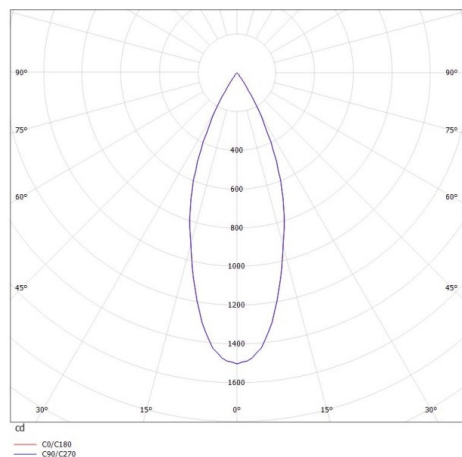

VALO

720-004420349660

VALO SYSTEM DOUBLE SPOT SPOT SUR MESURE noir, RAL 9005, réflecteur haute efficacité, métallisé sous vide, en plastique angle de rayonnement 38°, émission direct, rotatif sur 355°, pivotant sur 35°, avec driver, max. 350mA, gradation: non dimmable, adaptateur/patère blanc, IP20

ILLUSTRATION

DONNÉES TECHNIQUES

Puissance système [W]	14
Source lumineuse	LED
Flux lumineux [lm]	1280
Intensité courant sec. [mA]	350
Température de couleur [K]	3000K
IRC	PREMIUM>90
Optique	réflecteur métallisé sous vide en plastique
Driver	avec driver
Gradation	non dimmable
Emission de lumière	direct
Angle de rayonnement [°]	38°
Tension [V]	48 VDC
Longueur [mm]	170
Largeur [mm]	150
Hauteur [mm]	37
Diamètre [mm]	28
Indice de protection [IP]	IP20
Classe de protection	classe de protection II
Indice de résistance aux chocs	IK04
Poids net [kg]	1,06
Couleur luminaire	noir
RAL	9005
Couleur adaptateur/patère	blanc
N° EAN	9010506239683
Durée de vie [h]	L80 B10 50 000
Cl. d'efficacité énergétique	D

COURBE PHOTOMÉTRIQUE

Les valeurs indiquées sont des valeurs assignées. La puissance et le flux lumineux sous soumis à une tolérance d'environ 10 %. Tolérance de la température de couleur : +/- 150 K. Sauf indication contraire, les valeurs s'appliquent à une température ambiante de 25 °C.