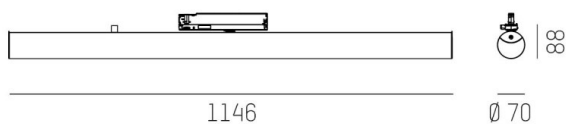

VALO

720-008321023550

VALO TRACK PROIETTORE CON ADATTATORE BINARIO TRIFASE in alluminio, bianco, simile a RAL 9016, coperchio in PMMA emissione luminosa diretta / indiretta, girevole 355°, con alimentatore, max. 700mA, dimmerabilità: non dimmerabile, adattatore/basetta bianco, IP20

DISEGNO

↻
355°

DETTAGLI TECNICI

Potenza sistema [W]	26
tipo di lampadina	LED
flusso luminoso [lm]	2920
corrente second. [mA]	700
temperatura colore [K]	2700K
CRI	>90
Ottica	diffusore in PMMA
Designer	INHOUSE
Alimentatore	con alimentatore
Dimmerabilità	non dimmerabile
area di emissione luce	diretta / indiretta
classe di tensione [V]	220-240V 50/60Hz
Materiale	alluminio
lunghezza [mm]	1146
diametro [mm]	70
classe di protezione[IP]	IP20
classe di protezione	classe di protezione II
resistenza agli urti	IK02
peso netto [kg]	1,68
Colore lampada	bianco
RAL	9016
Colore adattatore/basetta	bianco
cod.EAN	9010506834123
durata di vita [h]	L80 B10 50 000
cl. efficienza energ.	E
quantità lampade B16A	35