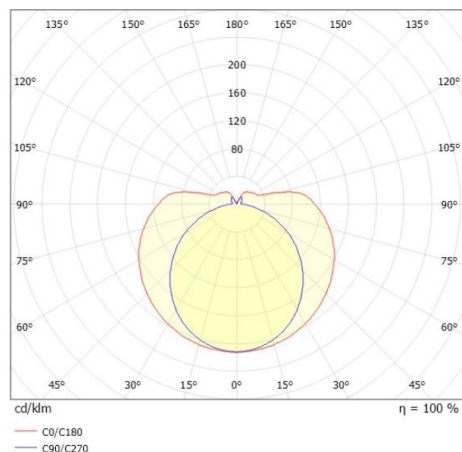

DISEGNO

↻
355°

DETTAGLI TECNICI

Potenza sistema [W]	26
tipo di lampadina	LED
flusso luminoso [lm]	2920
corrente second. [mA]	700
temperatura colore [K]	2700K
CRI	>90
Ottica	diffusore in PMMA
Designer	INHOUSE
Alimentatore	con alimentatore
Dimmerabilità	non dimmerabile
area di emissione luce	diretta / indiretta
classe di tensione [V]	220-240V 50/60Hz
Materiale	alluminio
lunghezza [mm]	1146
diametro [mm]	70
classe di protezione[IP]	IP20
classe di protezione	classe di protezione II
resistenza agli urti	IK02
peso netto [kg]	1,68
Colore lampada	bianco
RAL	9016
Colore adattatore/basetta	bianco
cod.EAN	9010506834123
durata di vita [h]	L80 B10 50 000
cl. efficienza energ.	E
quantità lampade B16A	35

CURVA DISTRIBUZIONE LUCE

I valori indicati sono nominali. Tolleranza della potenza e del flusso luminoso +/- 10%. Tolleranza della temperatura colore: +/- 150 K. I valori sono riferiti ad una temperatura ambiente di 25°C, salvo diversa indicazione.